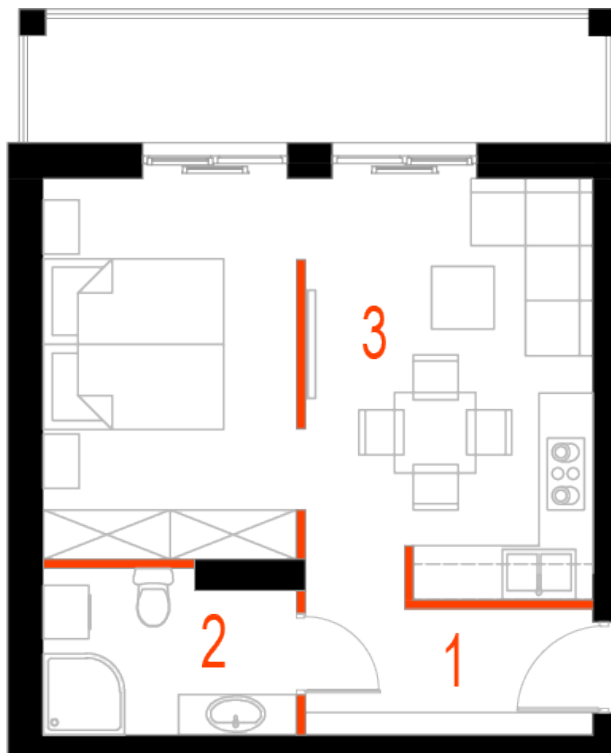

Blok 6, Poziom 4, Mieszkanie 32

ZESTAWIENIE POMIESZCZEŃ

1	Komunikacja	5,24 m ²
2	Łazienka	4,86 m ²
3	Salon z aneksem kuchennym i sypialnym	26,20 m ²
4	Loggia	9,36 m ²
-	Powierzchnia użytkowa	36,30 m²
-		
-	Cena za m ²	8 750 zł