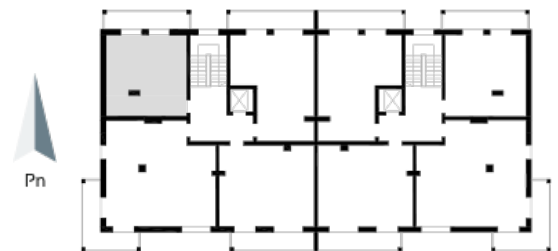

## Blok 6, Poziom 4, Mieszkanie 32

### ZESTAWIENIE POMIESZCZEŃ

1	Komunikacja	5,24 m <sup>2</sup>
2	Łazienka	4,86 m <sup>2</sup>
3	Salon z aneksem kuchennym i sypialnym	26,20 m <sup>2</sup>
4	Loggia	9,36 m <sup>2</sup>
-	<b>Powierzchnia użytkowa</b>	<b>36,30 m<sup>2</sup></b>
-		
-	Cena za m <sup>2</sup>	8 800 zł