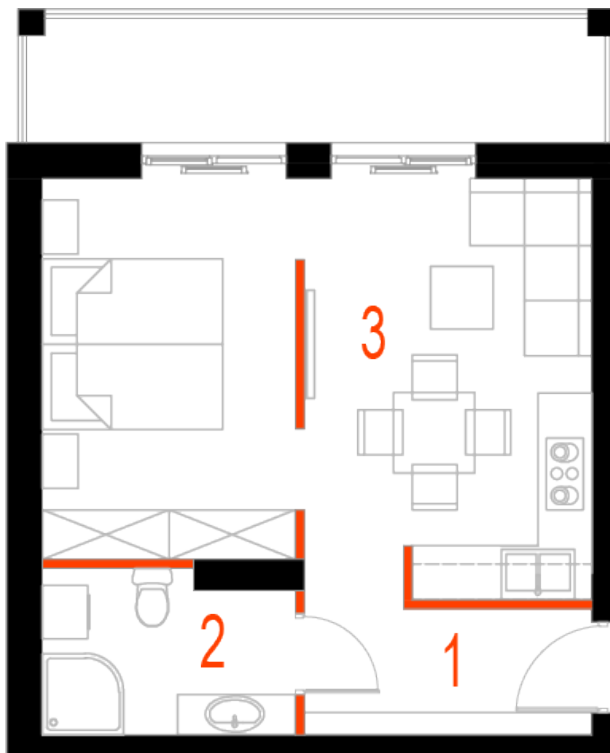

## Blok 6, Poziom 4, Mieszkanie 32

### ZESTAWIENIE POMIESZCZEŃ

1	Komunikacja	5,24 m <sup>2</sup>
2	Łazienka	4,86 m <sup>2</sup>
3	Salon z aneksem kuchennym i sypialnym	26,20 m <sup>2</sup>
4	Loggia	9,36 m <sup>2</sup>
-	<b>Powierzchnia użytkowa</b>	<b>36,30 m<sup>2</sup></b>
-		
-	Cena za m <sup>2</sup>	8 400 zł