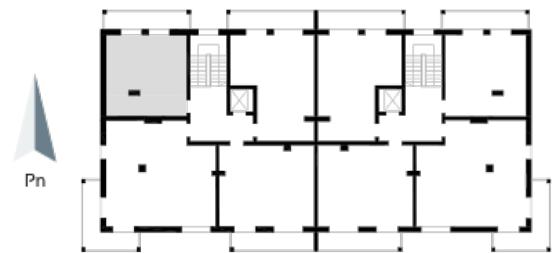

Blok 6, Poziom 4, Mieszkanie 32

ZESTAWIENIE POMIESZCZEŃ

1	Komunikacja	5,24 m ²
2	Łazienka	4,86 m ²
3	Salon z aneksem kuchennym i sypialnym	26,20 m ²
4	Loggia	9,36 m ²
-	Powierzchnia użytkowa	36,30 m²
-		
-	Cena za m ²	8 750 zł