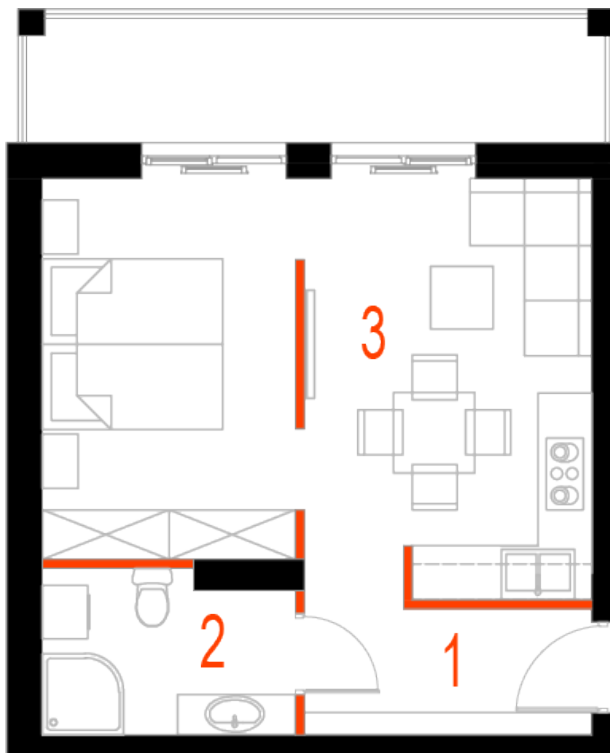

## Blok 6, Poziom 4, Mieszkanie 32

### ZESTAWIENIE POMIESZCZEŃ

1	Komunikacja	5,24 m <sup>2</sup>
2	Łazienka	4,86 m <sup>2</sup>
3	Salon z aneksem kuchennym i sypialnym	26,20 m <sup>2</sup>
4	Loggia	9,36 m <sup>2</sup>
-	<b>Powierzchnia użytkowa</b>	<b>36,30 m<sup>2</sup></b>
-		
-	Cena za m <sup>2</sup>	8 800 zł