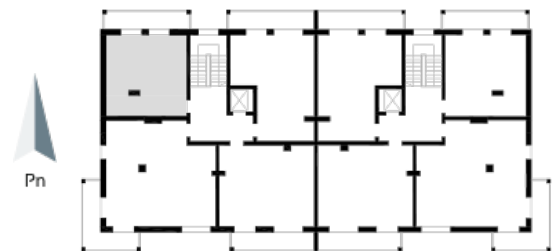

## Blok 6, Poziom 4, Mieszkanie 32

### ZESTAWIENIE POMIESZCZEŃ

1	Komunikacja	5,24 m <sup>2</sup>
2	Łazienka	4,86 m <sup>2</sup>
3	Salon z aneksem kuchennym i sypialnym	26,20 m <sup>2</sup>
4	Loggia	9,36 m <sup>2</sup>
-	<b>Powierzchnia użytkowa</b>	<b>36,30 m<sup>2</sup></b>
-		
-	Cena za m <sup>2</sup>	8 400 zł