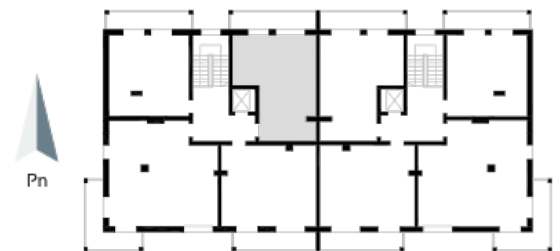

Blok 6, Poziom 4, Mieszkanie 29

ZESTAWIENIE POMIESZCZEŃ

1	Komunikacja	6,97 m ²
2	Łazienka	4,36 m ²
3	Salon z aneksem kuchennym i sypialnym	29,75 m ²
4	Loggia	9,43 m ²
-	Powierzchnia użytkowa	41,08 m²
-		
-	Cena za m ²	8 800 zł