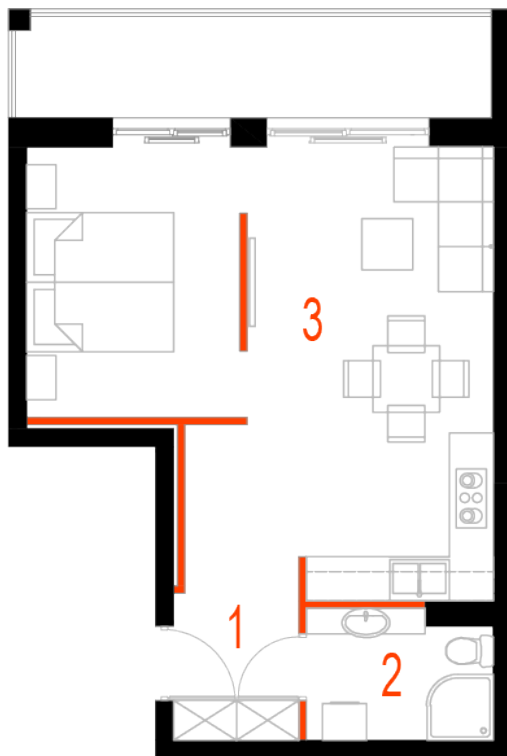

Blok 6, Poziom 4, Mieszkanie 29

ZESTAWIENIE POMIESZCZEŃ

1	Komunikacja	6,97 m ²
2	Łazienka	4,36 m ²
3	Salon z aneksem kuchennym i sypialnym	29,75 m ²
4	Loggia	9,43 m ²
-	Powierzchnia użytkowa	41,08 m²
-		
-	Cena za m ²	8 800 zł