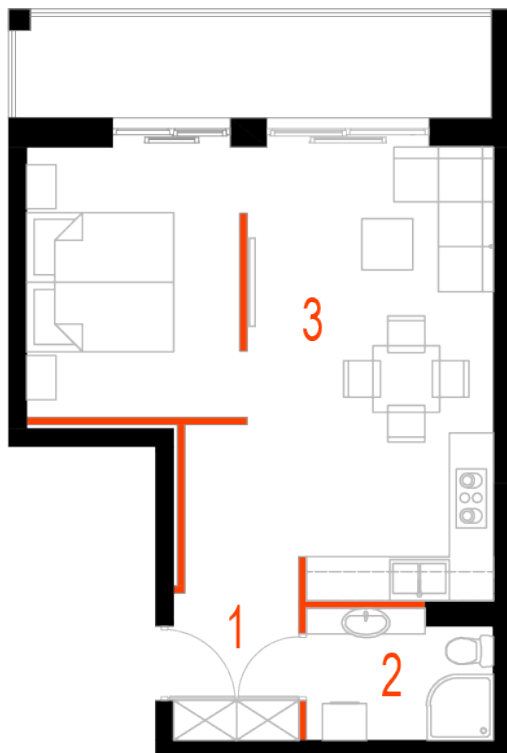

Blok 6, Poziom 4, **Mieszkanie 29**

ZESTAWIENIE POMIESZCZEŃ

1	Komunikacja	6,97 m ²
2	Łazienka	4,36 m ²
3	Salon z aneksem kuchennym i sypialnym	29,75 m ²
4	Loggia	9,43 m ²
-	Powierzchnia użytkowa	41,08 m²
-		
-	Cena za m ²	8 750 zł