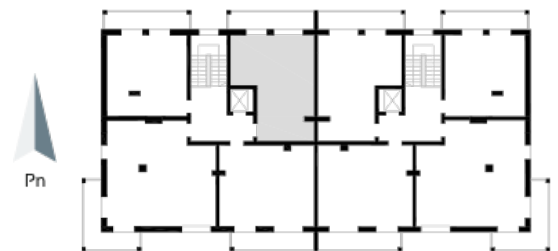

Blok 6, Poziom 4, **Mieszkanie 29**

ZESTAWIENIE POMIESZCZEŃ

1	Komunikacja	6,97 m ²
2	Łazienka	4,36 m ²
3	Salon z aneksem kuchennym i sypialnym	29,75 m ²
4	Loggia	9,43 m ²
-	Powierzchnia użytkowa	41,08 m²
-		
-	Cena za m ²	8 750 zł