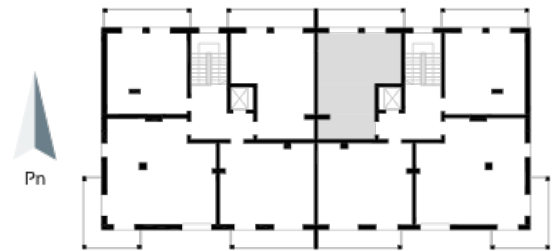

## Blok 6, Poziom 4, Mieszkanie 28

### ZESTAWIENIE POMIESZCZEŃ

|   |                                       |                            |
|---|---------------------------------------|----------------------------|
| 1 | Komunikacja                           | 6,97 m <sup>2</sup>        |
| 2 | Łazienka                              | 4,36 m <sup>2</sup>        |
| 3 | Salon z aneksem kuchennym i sypialnym | 29,75 m <sup>2</sup>       |
| 4 | Loggia                                | 9,43 m <sup>2</sup>        |
| - | <b>Powierzchnia użytkowa</b>          | <b>41,08 m<sup>2</sup></b> |
| - |                                       |                            |
| - | Cena za m <sup>2</sup>                | 8 800 zł                   |