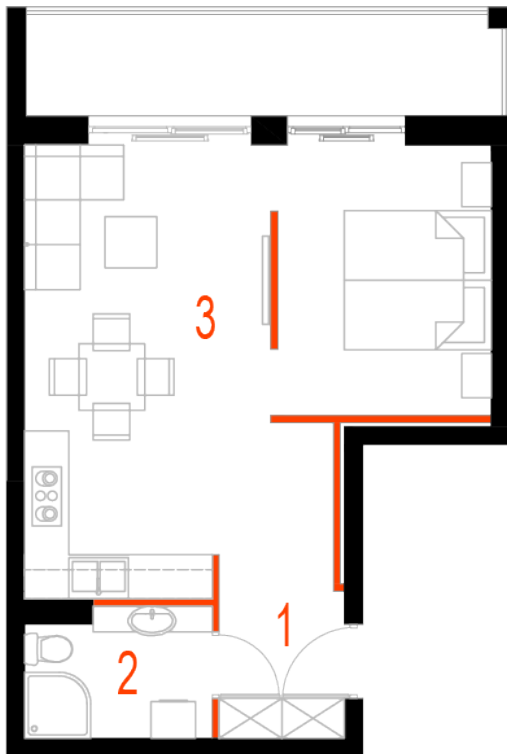

## Blok 6, Poziom 4, Mieszkanie 28

### ZESTAWIENIE POMIESZCZEŃ

|   |                                       |                            |
|---|---------------------------------------|----------------------------|
| 1 | Komunikacja                           | 6,97 m <sup>2</sup>        |
| 2 | Łazienka                              | 4,36 m <sup>2</sup>        |
| 3 | Salon z aneksem kuchennym i sypialnym | 29,75 m <sup>2</sup>       |
| 4 | Loggia                                | 9,43 m <sup>2</sup>        |
| - | <b>Powierzchnia użytkowa</b>          | <b>41,08 m<sup>2</sup></b> |
| - |                                       |                            |
| - | Cena za m <sup>2</sup>                | 8 800 zł                   |