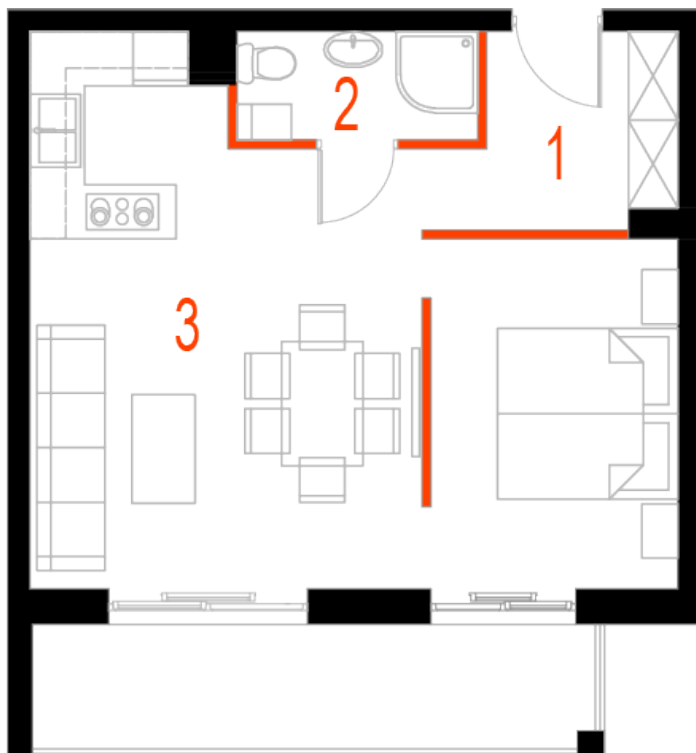

Blok 6, Poziom 4, **Mieszkanie 27**

ZESTAWIENIE POMIESZCZEŃ

1	Komunikacja	5,08 m ²
2	Łazienka	3,20 m ²
3	Salon z aneksem kuchennym i sypialnym	34,50 m ²
4	Loggia	9,06 m ²
-	Powierzchnia użytkowa	42,78 m²
-		
-	Cena za m ²	8 400 zł