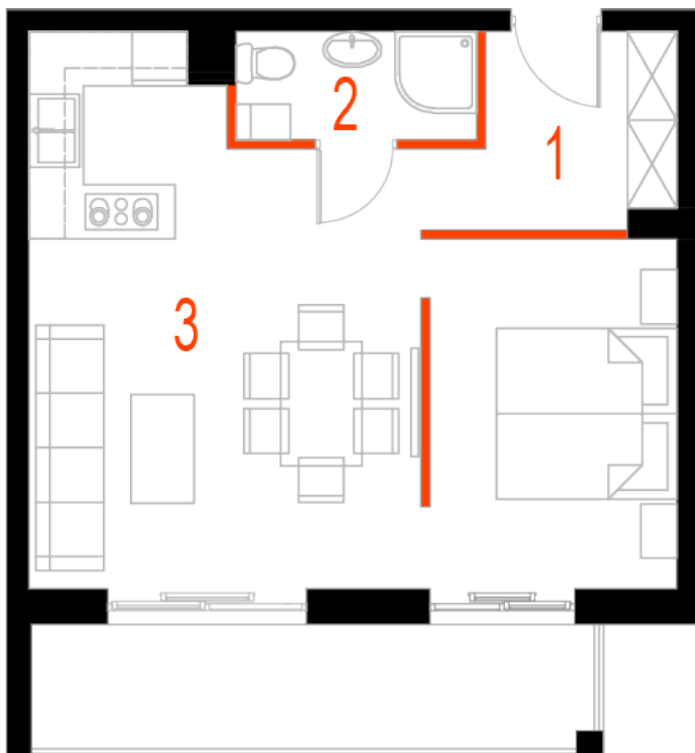

Blok 6, Poziom 4, **Mieszkanie 27**

ZESTAWIENIE POMIESZCZEŃ

1	Komunikacja	5,08 m ²
2	Łazienka	3,20 m ²
3	Salon z aneksem kuchennym i sypialnym	34,50 m ²
4	Loggia	9,06 m ²
-	Powierzchnia użytkowa	42,78 m²
-		
-	Cena za m ²	8 400 zł