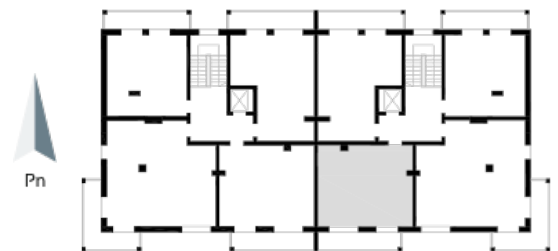

Blok 6, Poziom 4, **Mieszkanie 27**

ZESTAWIENIE POMIESZCZEŃ

1	Komunikacja	5,08 m ²
2	Łazienka	3,20 m ²
3	Salon z aneksem kuchennym i sypialnym	34,50 m ²
4	Loggia	9,06 m ²
-	Powierzchnia użytkowa	42,78 m²
-		
-	Cena za m ²	8 400 zł