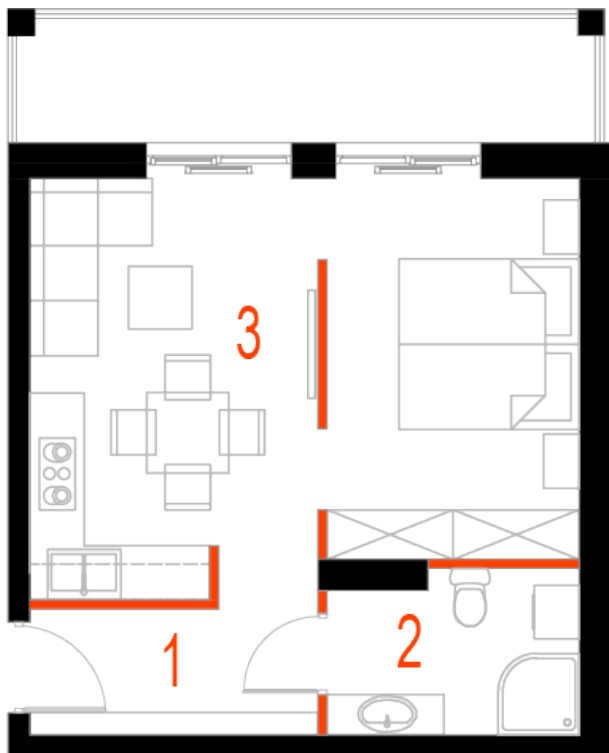

## Blok 6, Poziom 4, Mieszkanie 25

### ZESTAWIENIE POMIESZCZEŃ

1	Komunikacja	5,24 m <sup>2</sup>
2	Łazienka	4,86 m <sup>2</sup>
3	Salon z aneksem kuchennym i sypialnym	26,20 m <sup>2</sup>
4	Loggia	9,36 m <sup>2</sup>
-	<b>Powierzchnia użytkowa</b>	<b>36,30 m<sup>2</sup></b>
-		
-	Cena za m <sup>2</sup>	8 400 zł