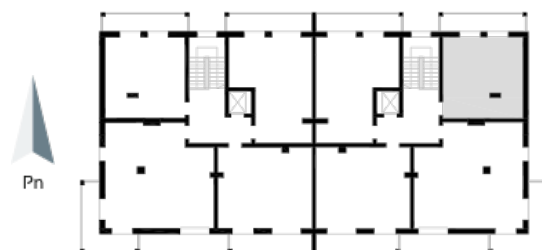

## Blok 6, Poziom 4, Mieszkanie 25

### ZESTAWIENIE POMIESZCZEŃ

1	Komunikacja	5,24 m <sup>2</sup>
2	Łazienka	4,86 m <sup>2</sup>
3	Salon z aneksem kuchennym i sypialnym	26,20 m <sup>2</sup>
4	Loggia	9,36 m <sup>2</sup>
-	<b>Powierzchnia użytkowa</b>	<b>36,30 m<sup>2</sup></b>
-		
-	Cena za m <sup>2</sup>	8 800 zł