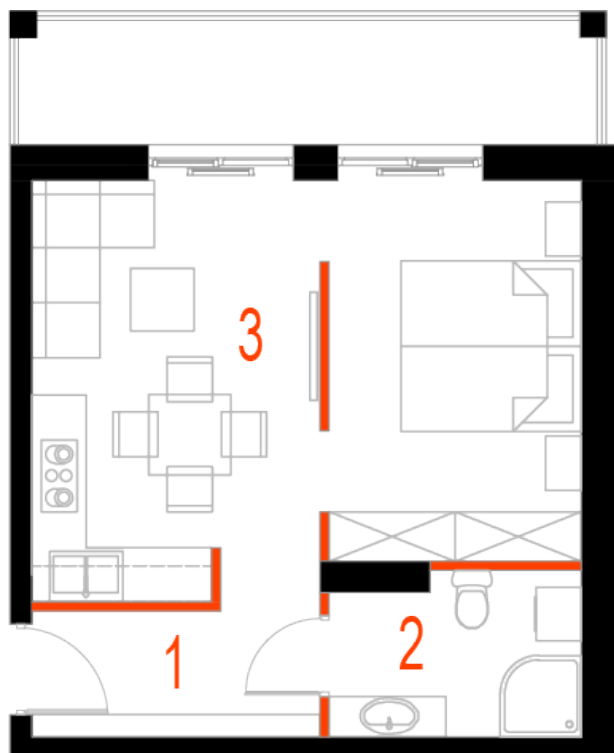

## Blok 6, Poziom 4, Mieszkanie 25

### ZESTAWIENIE POMIESZCZEŃ

1	Komunikacja	5,24 m <sup>2</sup>
2	Łazienka	4,86 m <sup>2</sup>
3	Salon z aneksem kuchennym i sypialnym	26,20 m <sup>2</sup>
4	Loggia	9,36 m <sup>2</sup>
-	<b>Powierzchnia użytkowa</b>	<b>36,30 m<sup>2</sup></b>
-		
-	Cena za m <sup>2</sup>	8 800 zł