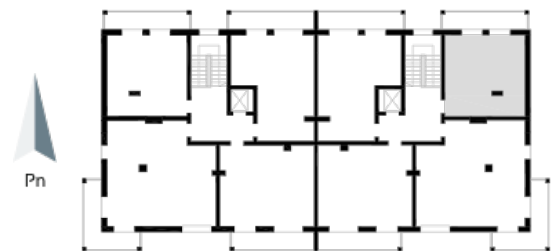

## Blok 6, Poziom 4, Mieszkanie 25

### ZESTAWIENIE POMIESZCZEŃ

1	Komunikacja	5,24 m <sup>2</sup>
2	Łazienka	4,86 m <sup>2</sup>
3	Salon z aneksem kuchennym i sypialnym	26,20 m <sup>2</sup>
4	Loggia	9,36 m <sup>2</sup>
-	<b>Powierzchnia użytkowa</b>	<b>36,30 m<sup>2</sup></b>
-		
-	Cena za m <sup>2</sup>	8 400 zł