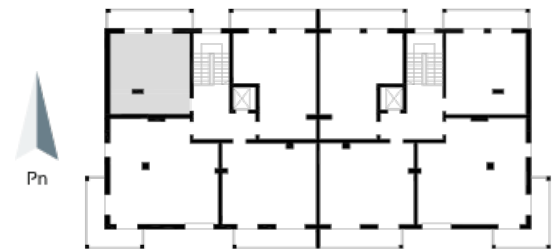

Blok 6, Poziom 3, Mieszkanie 24

ZESTAWIENIE POMIESZCZEŃ

| | | |
|---|---------------------------------------|----------------------------|
| 1 | Komunikacja | 5,24 m ² |
| 2 | Łazienka | 4,93 m ² |
| 3 | Salon z aneksem kuchennym i sypialnym | 26,20 m ² |
| 4 | Loggia | 9,36 m ² |
| - | Powierzchnia użytkowa | 36,37 m² |
| - | | |
| - | Cena za m ² | 8 750 zł |