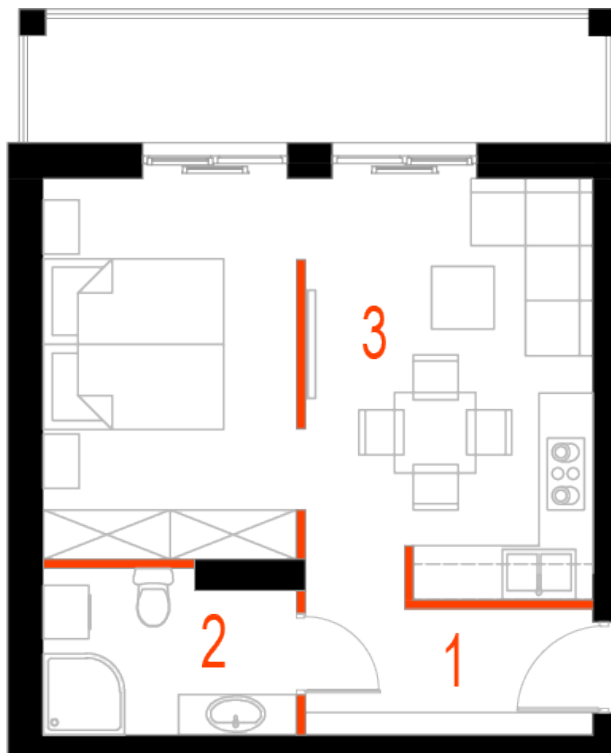

Blok 6, Poziom 3, Mieszkanie 24

ZESTAWIENIE POMIESZCZEŃ

| | | |
|---|---------------------------------------|----------------------------|
| 1 | Komunikacja | 5,24 m ² |
| 2 | Łazienka | 4,93 m ² |
| 3 | Salon z aneksem kuchennym i sypialnym | 26,20 m ² |
| 4 | Loggia | 9,36 m ² |
| - | Powierzchnia użytkowa | 36,37 m² |
| - | | |
| - | Cena za m ² | 8 750 zł |