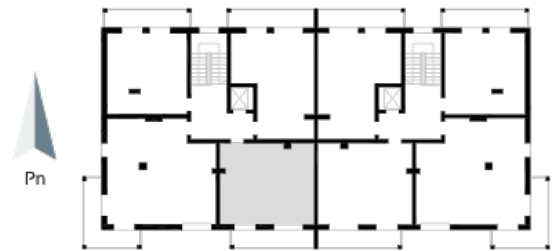

Blok 6, Poziom 3, **Mieszkanie 22**

ZESTAWIENIE POMIESZCZEŃ

| | | |
|---|---------------------------------------|----------------------------|
| 1 | Komunikacja | 5,08 m ² |
| 2 | Łazienka | 3,20 m ² |
| 3 | Salon z aneksem kuchennym i sypialnym | 34,56 m ² |
| 4 | Loggia | 9,06 m ² |
| - | Powierzchnia użytkowa | 42,84 m² |
| - | | |
| - | Cena za m ² | 8 800 zł |