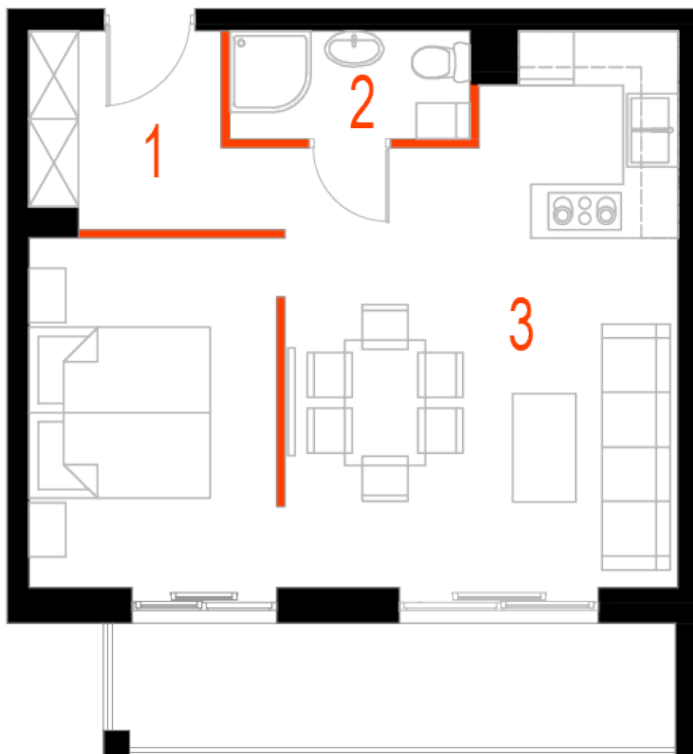

Blok 6, Poziom 3, **Mieszkanie 22**

ZESTAWIENIE POMIESZCZEŃ

| | | |
|---|---------------------------------------|----------------------------|
| 1 | Komunikacja | 5,08 m ² |
| 2 | Łazienka | 3,20 m ² |
| 3 | Salon z aneksem kuchennym i sypialnym | 34,56 m ² |
| 4 | Loggia | 9,06 m ² |
| - | Powierzchnia użytkowa | 42,84 m² |
| - | | |
| - | Cena za m ² | 8 800 zł |