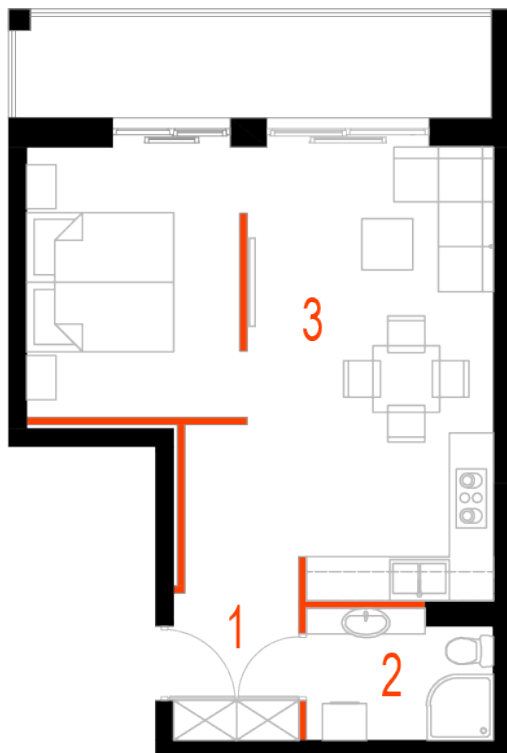

## Blok 6, Poziom 3, Mieszkanie 21

### ZESTAWIENIE POMIESZCZEŃ

1	Komunikacja	6,97 m <sup>2</sup>
2	Łazienka	4,38 m <sup>2</sup>
3	Salon z aneksem kuchennym i sypialnym	29,75 m <sup>2</sup>
4	Loggia	9,43 m <sup>2</sup>
-	<b>Powierzchnia użytkowa</b>	<b>41,10 m<sup>2</sup></b>
-		
-	Cena za m <sup>2</sup>	8 750 zł