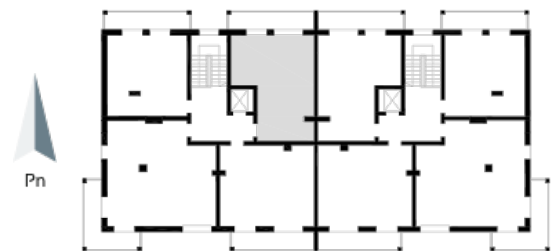

## Blok 6, Poziom 3, Mieszkanie 21

### ZESTAWIENIE POMIESZCZEŃ

1	Komunikacja	6,97 m <sup>2</sup>
2	Łazienka	4,38 m <sup>2</sup>
3	Salon z aneksem kuchennym i sypialnym	29,75 m <sup>2</sup>
4	Loggia	9,43 m <sup>2</sup>
-	<b>Powierzchnia użytkowa</b>	<b>41,10 m<sup>2</sup></b>
-		
-	Cena za m <sup>2</sup>	8 750 zł