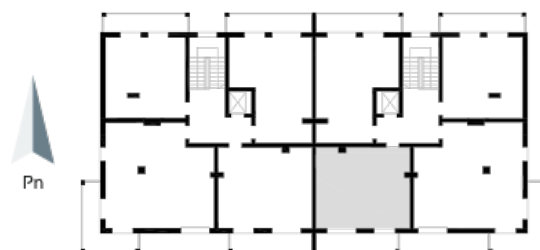

Blok 6, Poziom 3, Mieszkanie 19

ZESTAWIENIE POMIESZCZEŃ

1	Komunikacja	5,08 m ²
2	Łazienka	3,20 m ²
3	Salon z aneksem kuchennym i sypialnym	34,56 m ²
4	Loggia	9,06 m ²
-	Powierzchnia użytkowa	42,84 m²
-		
-	Cena za m ²	8 750 zł