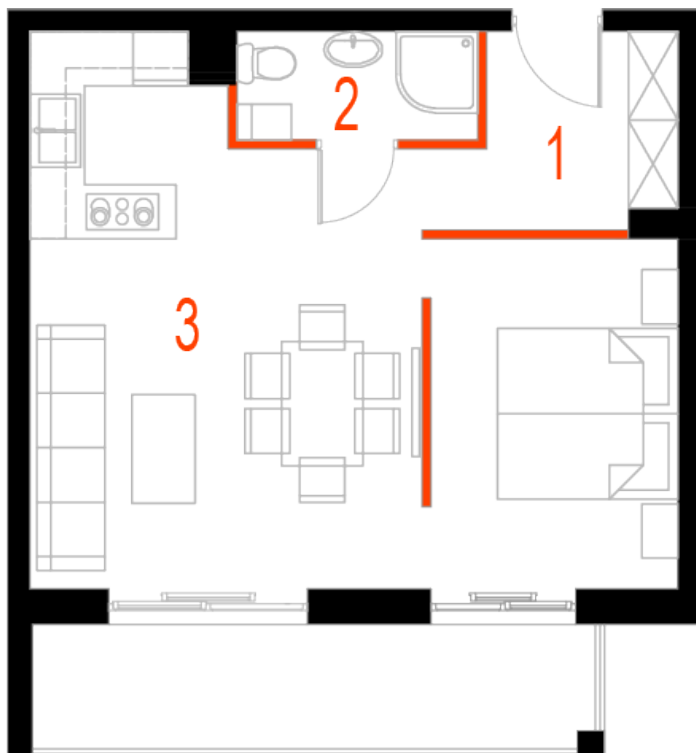

Blok 6, Poziom 3, Mieszkanie 19

ZESTAWIENIE POMIESZCZEŃ

1	Komunikacja	5,08 m ²
2	Łazienka	3,20 m ²
3	Salon z aneksem kuchennym i sypialnym	34,56 m ²
4	Loggia	9,06 m ²
-	Powierzchnia użytkowa	42,84 m²
-		
-	Cena za m ²	8 400 zł