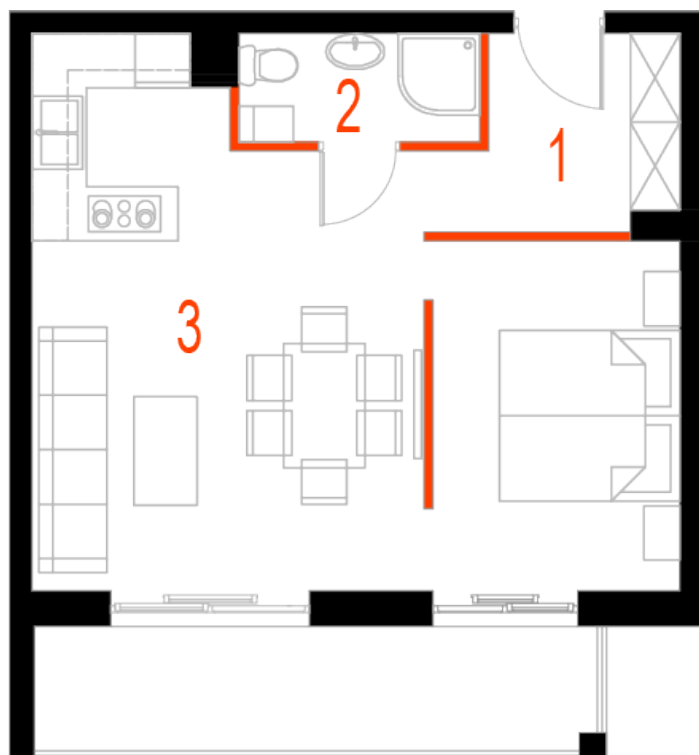

Blok 6, Poziom 3, Mieszkanie 19

ZESTAWIENIE POMIESZCZEŃ

1	Komunikacja	5,08 m ²
2	Łazienka	3,20 m ²
3	Salon z aneksem kuchennym i sypialnym	34,56 m ²
4	Loggia	9,06 m ²
-	Powierzchnia użytkowa	42,84 m²
-		
-	Cena za m ²	8 750 zł