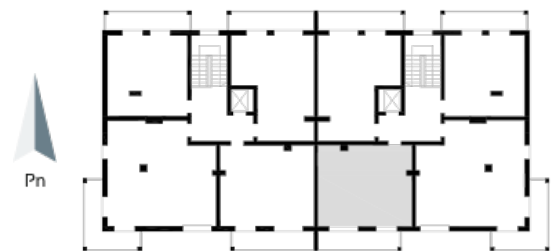

Blok 6, Poziom 3, Mieszkanie 19

ZESTAWIENIE POMIESZCZEŃ

1	Komunikacja	5,08 m ²
2	Łazienka	3,20 m ²
3	Salon z aneksem kuchennym i sypialnym	34,56 m ²
4	Loggia	9,06 m ²
-	Powierzchnia użytkowa	42,84 m²
-		
-	Cena za m ²	8 800 zł