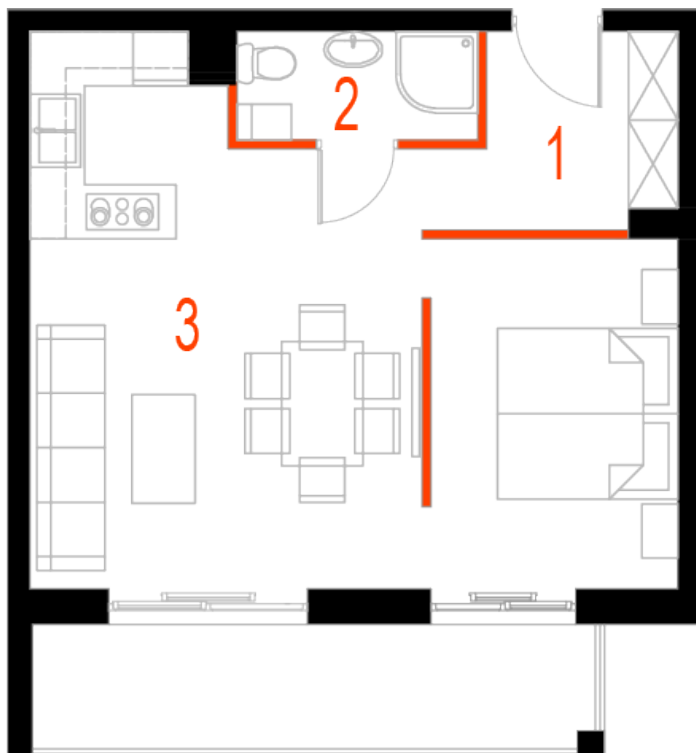

Blok 6, Poziom 3, Mieszkanie 19

ZESTAWIENIE POMIESZCZEŃ

1	Komunikacja	5,08 m ²
2	Łazienka	3,20 m ²
3	Salon z aneksem kuchennym i sypialnym	34,56 m ²
4	Loggia	9,06 m ²
-	Powierzchnia użytkowa	42,84 m²
-		
-	Cena za m ²	8 800 zł