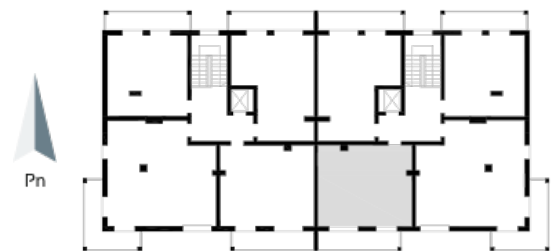

Blok 6, Poziom 3, Mieszkanie 19

ZESTAWIENIE POMIESZCZEŃ

1	Komunikacja	5,08 m ²
2	Łazienka	3,20 m ²
3	Salon z aneksem kuchennym i sypialnym	34,56 m ²
4	Loggia	9,06 m ²
-	Powierzchnia użytkowa	42,84 m²
-		
-	Cena za m ²	8 400 zł