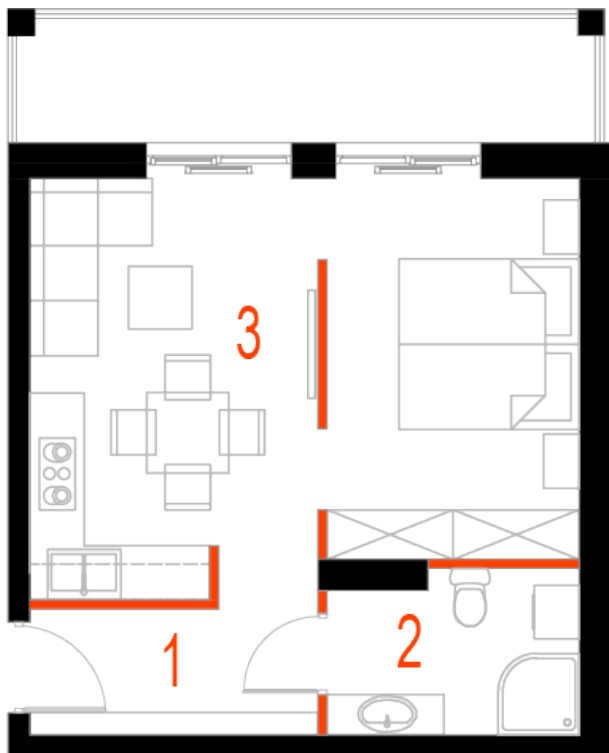

## Blok 6, Poziom 3, **Mieszkanie 17**

### ZESTAWIENIE POMIESZCZEŃ

1	Komunikacja	5,24 m <sup>2</sup>
2	Łazienka	4,93 m <sup>2</sup>
3	Salon z aneksem kuchennym i sypialnym	26,20 m <sup>2</sup>
4	Loggia	9,36 m <sup>2</sup>
-	<b>Powierzchnia użytkowa</b>	<b>36,37 m<sup>2</sup></b>
-		
-	Cena za m <sup>2</sup>	8 400 zł