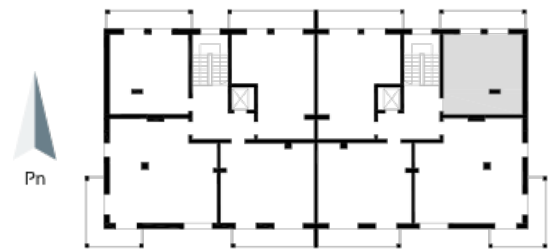

## Blok 6, Poziom 3, **Mieszkanie 17**

### ZESTAWIENIE POMIESZCZEŃ

1	Komunikacja	5,24 m <sup>2</sup>
2	Łazienka	4,93 m <sup>2</sup>
3	Salon z aneksem kuchennym i sypialnym	26,20 m <sup>2</sup>
4	Loggia	9,36 m <sup>2</sup>
-	<b>Powierzchnia użytkowa</b>	<b>36,37 m<sup>2</sup></b>
-		
-	Cena za m <sup>2</sup>	8 400 zł