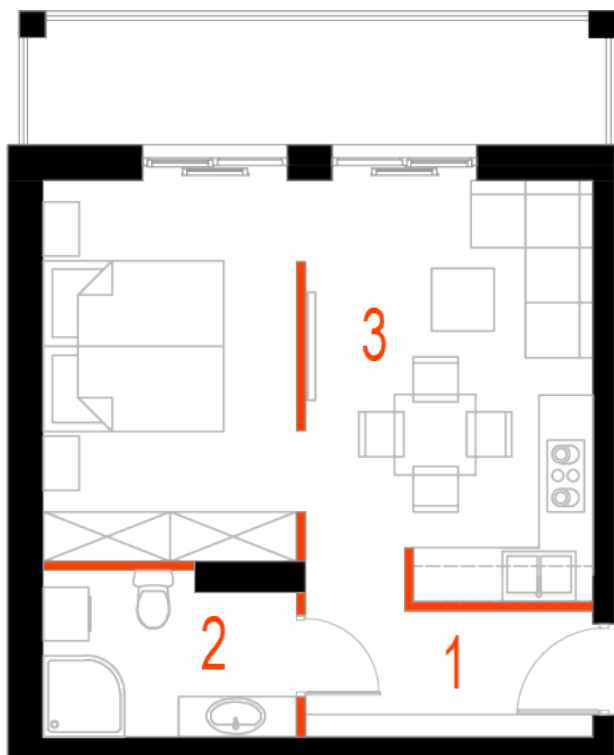

## Blok 6, Poziom 2, Mieszkanie 16

### ZESTAWIENIE POMIESZCZEŃ

1	Komunikacja	5,24 m <sup>2</sup>
2	Łazienka	4,93 m <sup>2</sup>
3	Salon z aneksem kuchennym i sypialnym	26,20 m <sup>2</sup>
4	Loggia	9,36 m <sup>2</sup>
-	<b>Powierzchnia użytkowa</b>	<b>36,37 m<sup>2</sup></b>
-		
-	Cena za m <sup>2</sup>	8 800 zł