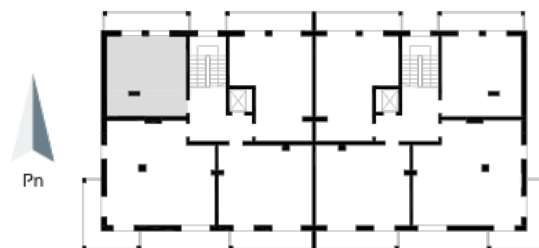

## Blok 6, Poziom 2, Mieszkanie 16

### ZESTAWIENIE POMIESZCZEŃ

1	Komunikacja	5,24 m <sup>2</sup>
2	Łazienka	4,93 m <sup>2</sup>
3	Salon z aneksem kuchennym i sypialnym	26,20 m <sup>2</sup>
4	Loggia	9,36 m <sup>2</sup>
-	<b>Powierzchnia użytkowa</b>	<b>36,37 m<sup>2</sup></b>
-		
-	Cena za m <sup>2</sup>	8 800 zł