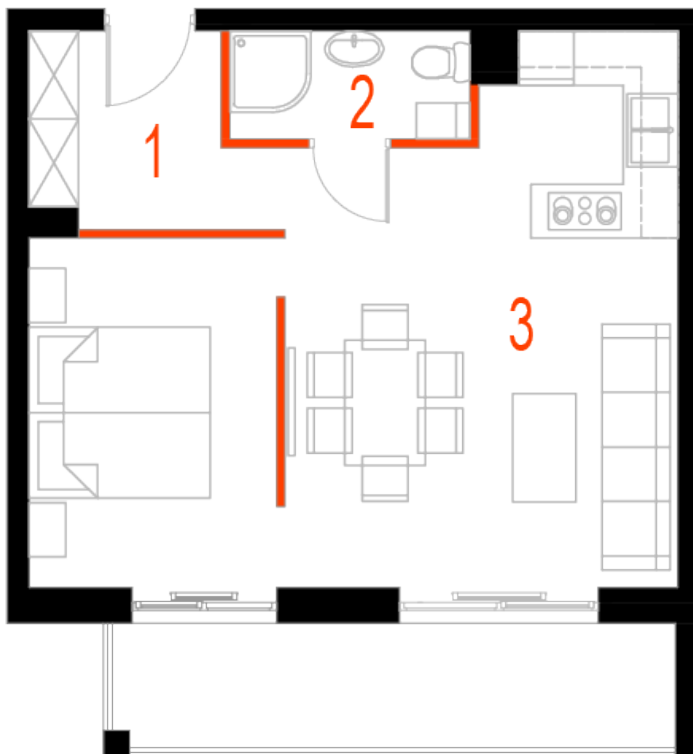

## Blok 6, Poziom 2, **Mieszkanie 14**

### ZESTAWIENIE POMIESZCZEŃ

1	Komunikacja	5,08 m <sup>2</sup>
2	Łazienka	3,20 m <sup>2</sup>
3	Salon z aneksem kuchennym i sypialnym	34,56 m <sup>2</sup>
4	Loggia	9,06 m <sup>2</sup>
-	<b>Powierzchnia użytkowa</b>	<b>42,84 m<sup>2</sup></b>
-		
-	Cena za m <sup>2</sup>	8 750 zł