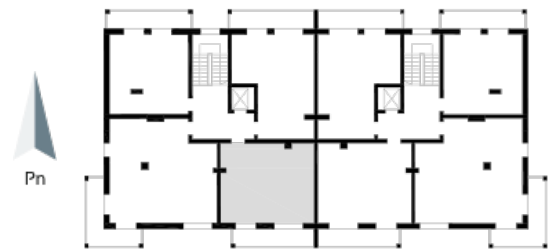

## Blok 6, Poziom 2, **Mieszkanie 14**

### ZESTAWIENIE POMIESZCZEŃ

1	Komunikacja	5,08 m <sup>2</sup>
2	Łazienka	3,20 m <sup>2</sup>
3	Salon z aneksem kuchennym i sypialnym	34,56 m <sup>2</sup>
4	Loggia	9,06 m <sup>2</sup>
-	<b>Powierzchnia użytkowa</b>	<b>42,84 m<sup>2</sup></b>
-		
-	Cena za m <sup>2</sup>	8 750 zł