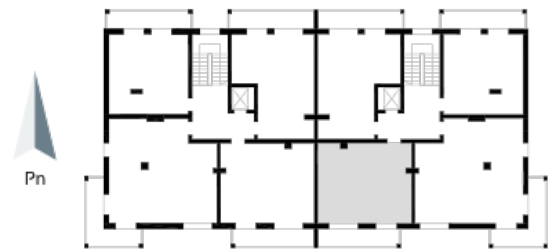

## Blok 6, Poziom 2, Mieszkanie 11

### ZESTAWIENIE POMIESZCZEŃ

1	Komunikacja	5,08 m <sup>2</sup>
2	Łazienka	3,20 m <sup>2</sup>
3	Salon z aneksem kuchennym i sypialnym	34,56 m <sup>2</sup>
4	Loggia	9,06 m <sup>2</sup>
-	<b>Powierzchnia użytkowa</b>	<b>42,84 m<sup>2</sup></b>
-		
-	Cena za m <sup>2</sup>	8 800 zł