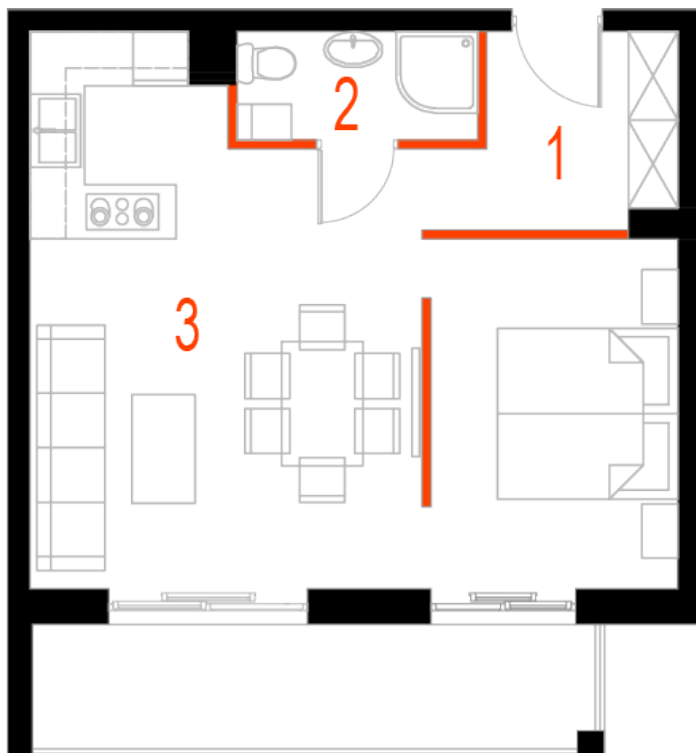

## Blok 6, Poziom 2, Mieszkanie 11

### ZESTAWIENIE POMIESZCZEŃ

1	Komunikacja	5,08 m <sup>2</sup>
2	Łazienka	3,20 m <sup>2</sup>
3	Salon z aneksem kuchennym i sypialnym	34,56 m <sup>2</sup>
4	Loggia	9,06 m <sup>2</sup>
-	<b>Powierzchnia użytkowa</b>	<b>42,84 m<sup>2</sup></b>
-		
-	Cena za m <sup>2</sup>	8 750 zł