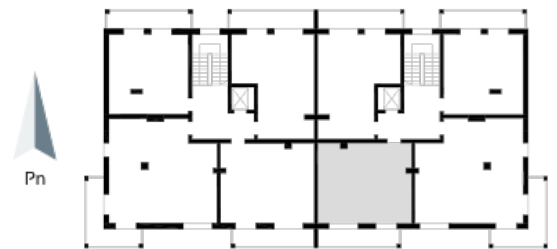

## Blok 6, Poziom 2, Mieszkanie 11

### ZESTAWIENIE POMIESZCZEŃ

1	Komunikacja	5,08 m <sup>2</sup>
2	Łazienka	3,20 m <sup>2</sup>
3	Salon z aneksem kuchennym i sypialnym	34,56 m <sup>2</sup>
4	Loggia	9,06 m <sup>2</sup>
-	<b>Powierzchnia użytkowa</b>	<b>42,84 m<sup>2</sup></b>
-		
-	Cena za m <sup>2</sup>	8 750 zł