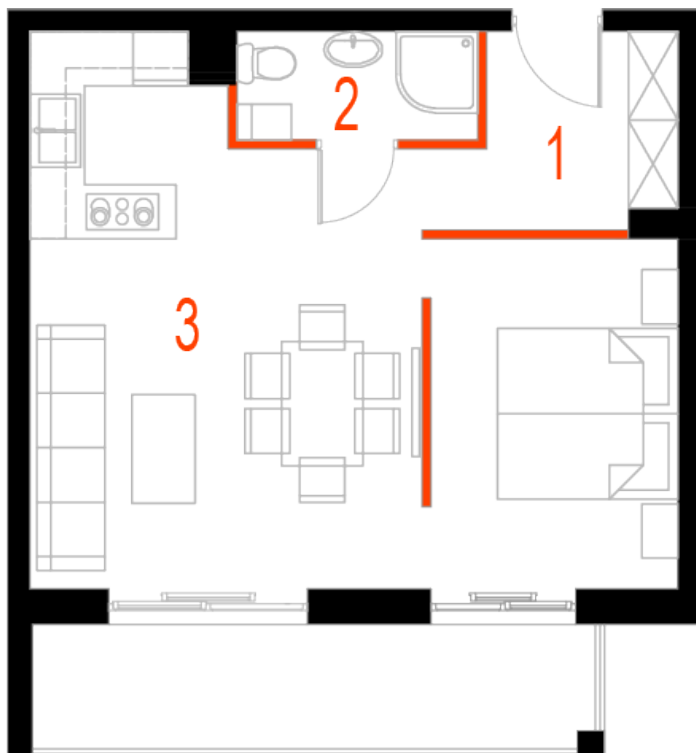

## Blok 6, Poziom 2, Mieszkanie 11

### ZESTAWIENIE POMIESZCZEŃ

1	Komunikacja	5,08 m <sup>2</sup>
2	Łazienka	3,20 m <sup>2</sup>
3	Salon z aneksem kuchennym i sypialnym	34,56 m <sup>2</sup>
4	Loggia	9,06 m <sup>2</sup>
-	<b>Powierzchnia użytkowa</b>	<b>42,84 m<sup>2</sup></b>
-		
-	Cena za m <sup>2</sup>	8 800 zł