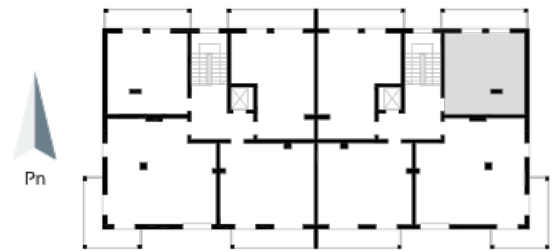

## Blok 6, Poziom 2, Mieszkanie 9

### ZESTAWIENIE POMIESZCZEŃ

1	Komunikacja	5,24 m <sup>2</sup>
2	Łazienka	4,93 m <sup>2</sup>
3	Salon z aneksem kuchennym i sypialnym	26,20 m <sup>2</sup>
4	Loggia	9,36 m <sup>2</sup>
-	<b>Powierzchnia użytkowa</b>	<b>36,37 m<sup>2</sup></b>
-		
-	Cena za m <sup>2</sup>	8 750 zł