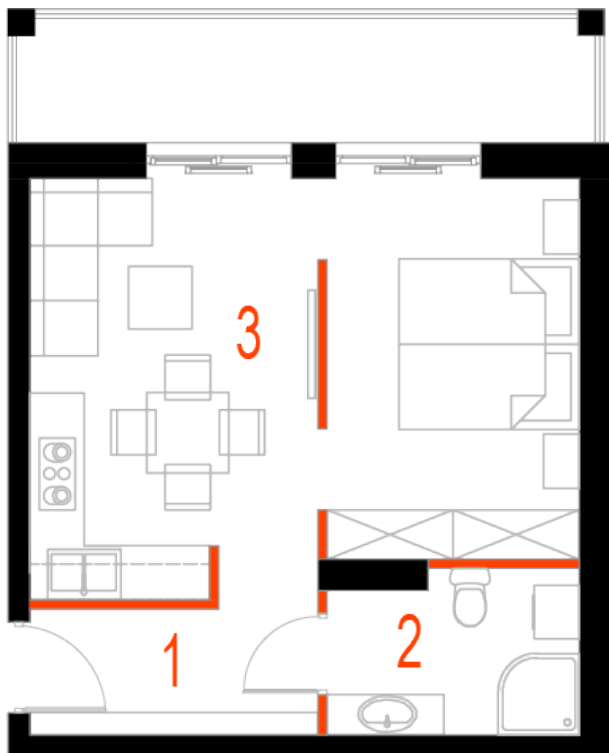

## Blok 6, Poziom 2, Mieszkanie 9

### ZESTAWIENIE POMIESZCZEŃ

1	Komunikacja	5,24 m <sup>2</sup>
2	Łazienka	4,93 m <sup>2</sup>
3	Salon z aneksem kuchennym i sypialnym	26,20 m <sup>2</sup>
4	Loggia	9,36 m <sup>2</sup>
-	<b>Powierzchnia użytkowa</b>	<b>36,37 m<sup>2</sup></b>
-		
-	Cena za m <sup>2</sup>	8 750 zł