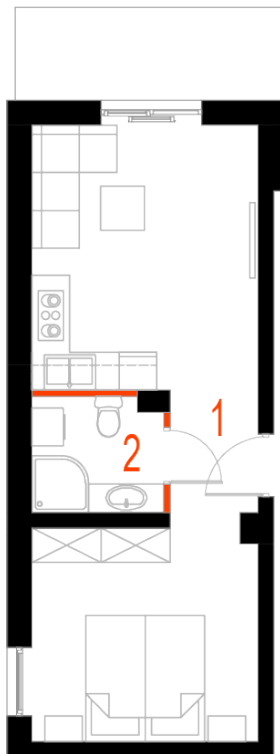

Blok 6, Poziom 1, **Mieszkanie 8**

ZESTAWIENIE POMIESZCZEŃ

1	Salon z aneksem kuchennym i sypialnym	30,36 m²
2	Łazienka	3,20 m²
3	Taras	6,33 m²
-	Powierzchnia użytkowa	33,56 m²
-		
-	Cena za m ²	8 800 zł
-	Cena mieszkania	295 328 zł