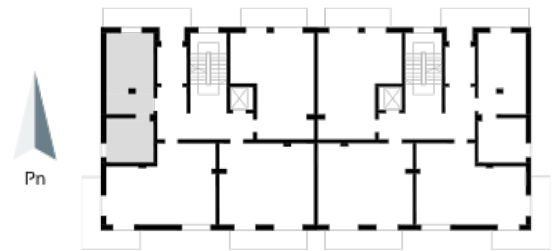

Blok 6, Poziom 1, **Mieszkanie 8**

ZESTAWIENIE POMIESZCZEŃ

1	Salon z aneksem kuchennym i sypialnym	30,36 m²
2	Łazienka	3,20 m²
3	Taras	6,33 m²
-	Powierzchnia użytkowa	33,56 m²
-		
-	Cena za m ²	8 800 zł
-	Cena mieszkania	295 328 zł