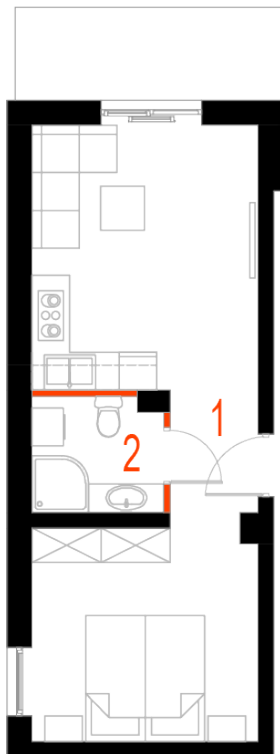

## Blok 6, Poziom 1, **Mieszkanie 8**

### ZESTAWIENIE POMIESZCZEŃ

1	Salon z aneksem kuchennym i sypialnym	<b>30,36 m<sup>2</sup></b>
2	Łazienka	<b>3,20 m<sup>2</sup></b>
3	Taras	<b>6,33 m<sup>2</sup></b>
-	<b>Powierzchnia użytkowa</b>	<b>33,56 m<sup>2</sup></b>
-		
-	Cena za m <sup>2</sup>	8 750 zł
-	<b>Cena mieszkania</b>	<b>293 650 zł</b>