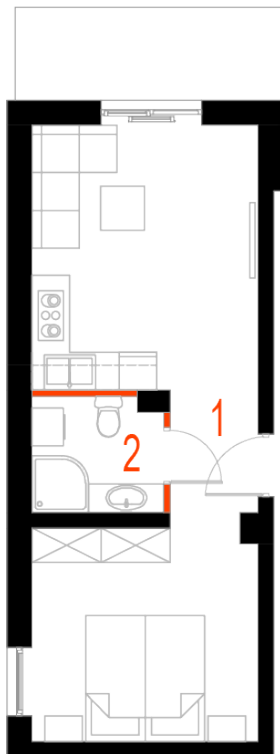

Blok 6, Poziom 1, **Mieszkanie 8**

ZESTAWIENIE POMIESZCZEŃ

1	Salon z aneksem kuchennym i sypialnym	30,36 m²
2	Łazienka	3,20 m²
3	Taras	6,33 m²
-	Powierzchnia użytkowa	33,56 m²
-		
-	Cena za m ²	8 400 zł
-	Cena mieszkania	281 904 zł