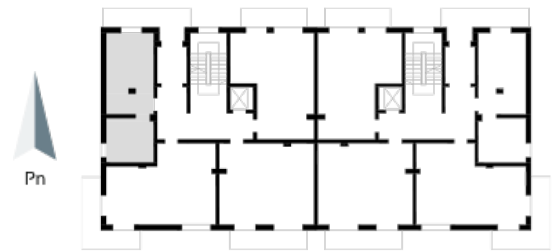

Blok 6, Poziom 1, **Mieszkanie 8**

ZESTAWIENIE POMIESZCZEŃ

1	Salon z aneksem kuchennym i sypialnym	30,36 m²
2	Łazienka	3,20 m²
3	Taras	6,33 m²
-	Powierzchnia użytkowa	33,56 m²
-		
-	Cena za m ²	8 400 zł
-	Cena mieszkania	281 904 zł