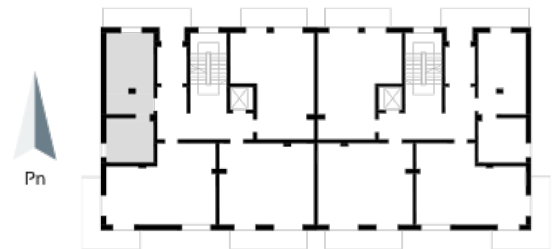

## Blok 6, Poziom 1, **Mieszkanie 8**

### ZESTAWIENIE POMIESZCZEŃ

1	Salon z aneksem kuchennym i sypialnym	<b>30,36 m<sup>2</sup></b>
2	Łazienka	<b>3,20 m<sup>2</sup></b>
3	Taras	<b>6,33 m<sup>2</sup></b>
-	<b>Powierzchnia użytkowa</b>	<b>33,56 m<sup>2</sup></b>
-		
-	Cena za m <sup>2</sup>	8 750 zł
-	<b>Cena mieszkania</b>	<b>293 650 zł</b>