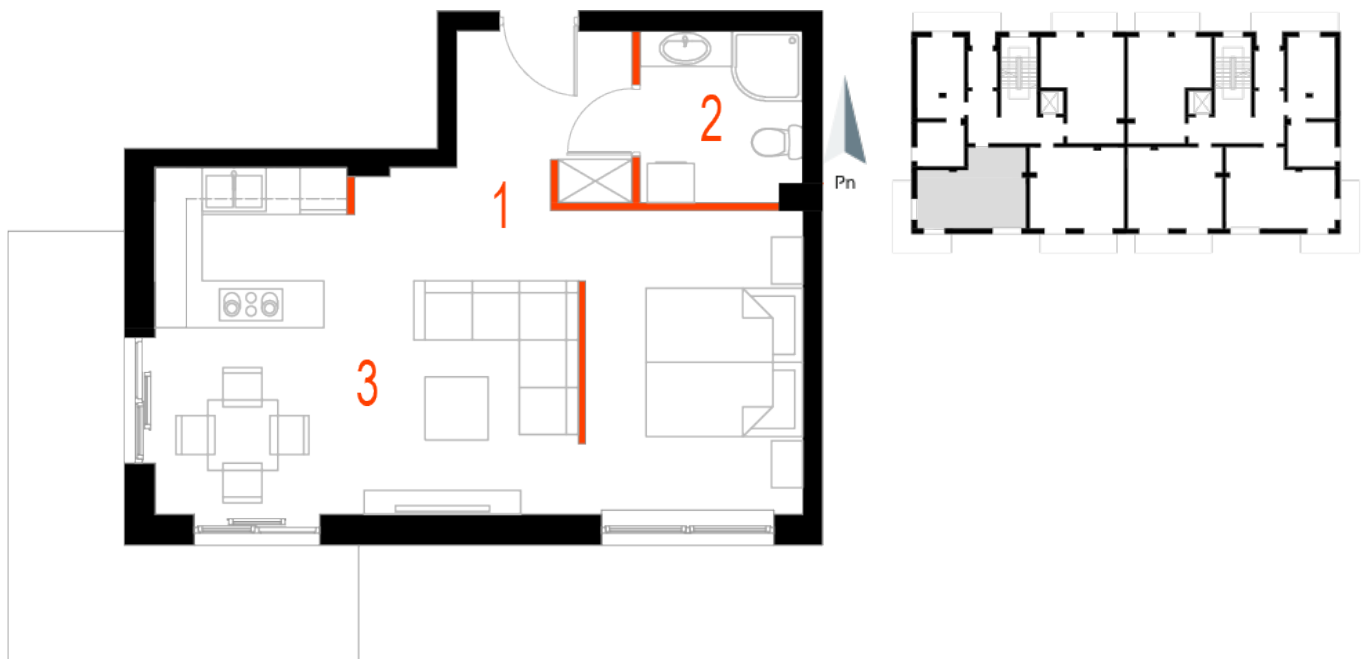

Blok 6, Poziom 1, Mieszkanie 7

ZESTAWIENIE POMIESZCZEŃ

1	Komunikacja	4,36 m ²
2	Łazienka	4,43 m ²
3	Salon z aneksem kuchennym i sypialnym	34,48 m ²
4	Taras	12,57 m ²
-	Powierzchnia użytkowa	43,27 m²
-		
-	Cena za m ²	8 400 zł
-	Cena mieszkania	363 468 zł