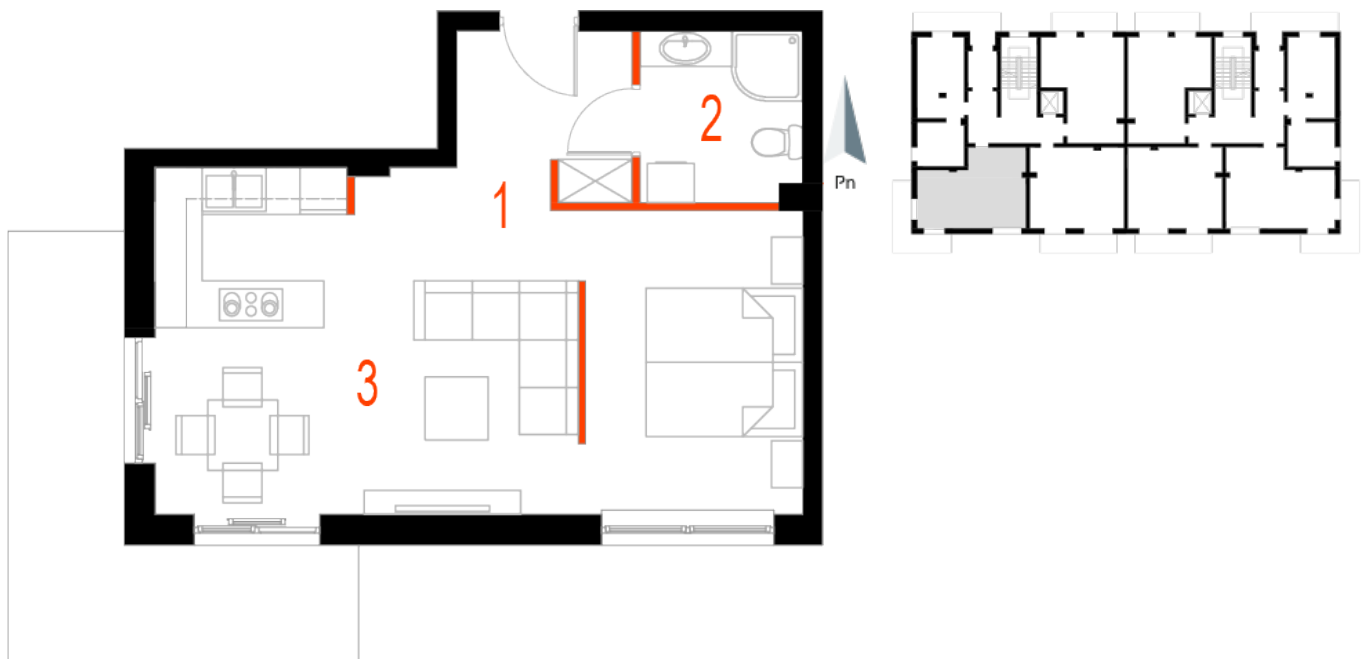

## Blok 6, Poziom 1, Mieszkanie 7

### ZESTAWIENIE POMIESZCZEŃ

1	Komunikacja	4,36 m <sup>2</sup>
2	Łazienka	4,43 m <sup>2</sup>
3	Salon z aneksem kuchennym i sypialnym	34,48 m <sup>2</sup>
4	Taras	12,57 m <sup>2</sup>
-	<b>Powierzchnia użytkowa</b>	<b>43,27 m<sup>2</sup></b>
-		
-	Cena za m <sup>2</sup>	8 800 zł
-	<b>Cena mieszkania</b>	<b>380 776 zł</b>