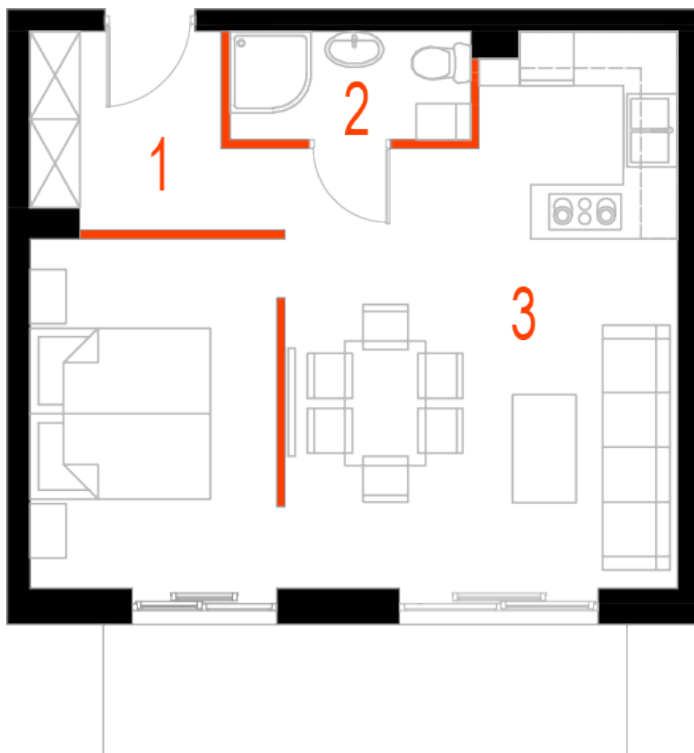

Blok 6, Poziom 1, Mieszkanie 6

ZESTAWIENIE POMIESZCZEŃ

1	Komunikacja	5,08 m ²
2	Łazienka	3,20 m ²
3	Salon z aneksem kuchennym i sypialnym	34,62 m ²
4	Taras	8,60 m ²
-	Powierzchnia użytkowa	42,90 m²
-		
-	Cena za m ²	8 750 zł