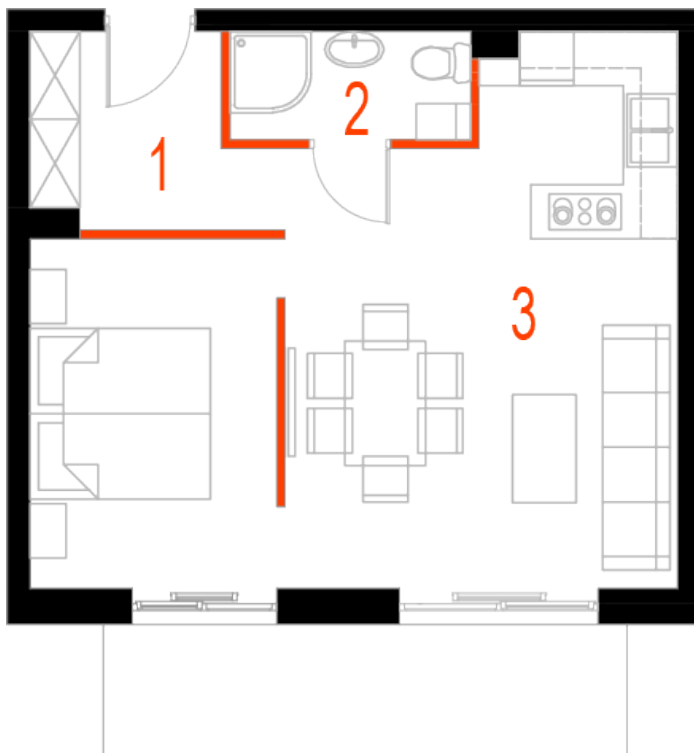

Blok 6, Poziom 1, Mieszkanie 6

ZESTAWIENIE POMIESZCZEŃ

1	Komunikacja	5,08 m ²
2	Łazienka	3,20 m ²
3	Salon z aneksem kuchennym i sypialnym	34,62 m ²
4	Taras	8,60 m ²
-	Powierzchnia użytkowa	42,90 m²
-		
-	Cena za m ²	8 400 zł