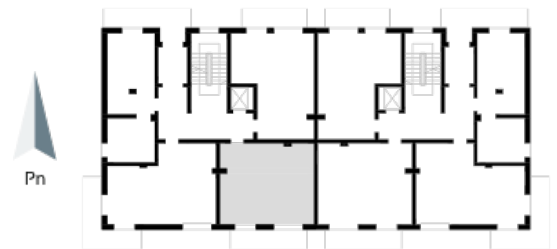

Blok 6, Poziom 1, Mieszkanie 6

ZESTAWIENIE POMIESZCZEŃ

1	Komunikacja	5,08 m ²
2	Łazienka	3,20 m ²
3	Salon z aneksem kuchennym i sypialnym	34,62 m ²
4	Taras	8,60 m ²
-	Powierzchnia użytkowa	42,90 m²
-		
-	Cena za m ²	8 750 zł