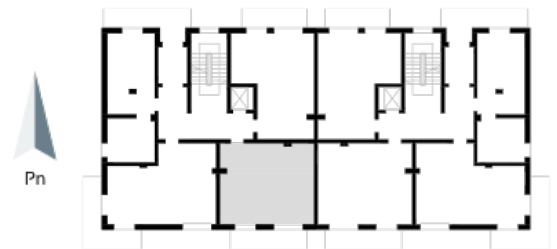

## Blok 6, Poziom 1, Mieszkanie 6

### ZESTAWIENIE POMIESZCZEŃ

1	Komunikacja	5,08 m <sup>2</sup>
2	Łazienka	3,20 m <sup>2</sup>
3	Salon z aneksem kuchennym i sypialnym	34,62 m <sup>2</sup>
4	Taras	8,60 m <sup>2</sup>
-	<b>Powierzchnia użytkowa</b>	<b>42,90 m<sup>2</sup></b>
-		
-	Cena za m <sup>2</sup>	8 800 zł