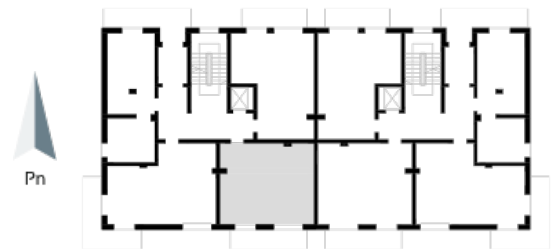

Blok 6, Poziom 1, Mieszkanie 6

ZESTAWIENIE POMIESZCZEŃ

1	Komunikacja	5,08 m ²
2	Łazienka	3,20 m ²
3	Salon z aneksem kuchennym i sypialnym	34,62 m ²
4	Taras	8,60 m ²
-	Powierzchnia użytkowa	42,90 m²
-		
-	Cena za m ²	8 400 zł