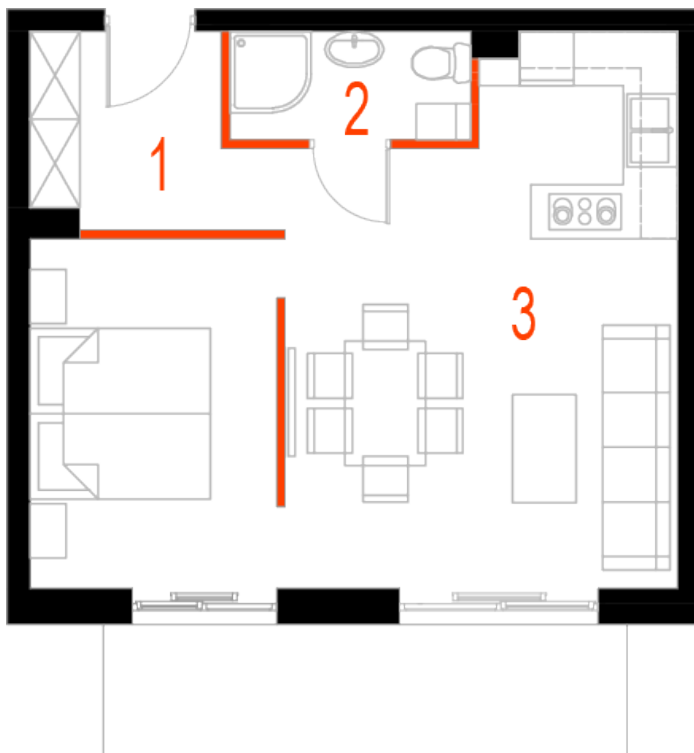

## Blok 6, Poziom 1, Mieszkanie 6

### ZESTAWIENIE POMIESZCZEŃ

1	Komunikacja	5,08 m <sup>2</sup>
2	Łazienka	3,20 m <sup>2</sup>
3	Salon z aneksem kuchennym i sypialnym	34,62 m <sup>2</sup>
4	Taras	8,60 m <sup>2</sup>
-	<b>Powierzchnia użytkowa</b>	<b>42,90 m<sup>2</sup></b>
-		
-	Cena za m <sup>2</sup>	8 800 zł