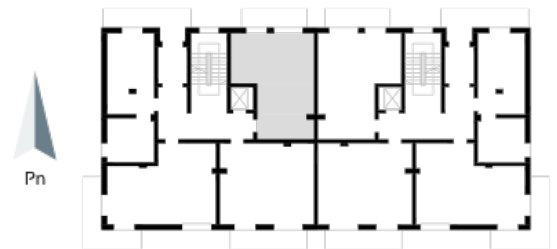

## Blok 6, Poziom 1, Mieszkanie 5

### ZESTAWIENIE POMIESZCZEŃ

1	Komunikacja	6,97 m <sup>2</sup>
2	Łazienka	4,46 m <sup>2</sup>
3	Salon z aneksem kuchennym i sypialnym	29,75 m <sup>2</sup>
4	Taras	7,34 m <sup>2</sup>
-	<b>Powierzchnia użytkowa</b>	<b>41,18 m<sup>2</sup></b>
-		
-	Cena za m <sup>2</sup>	8 750 zł