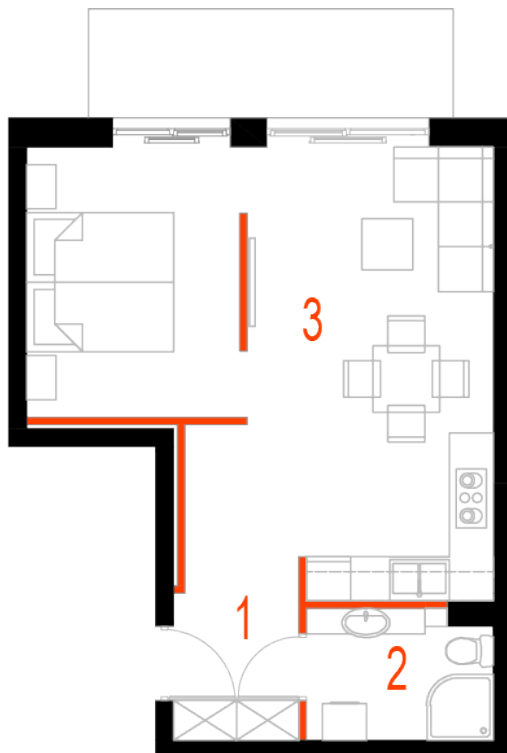

## Blok 6, Poziom 1, Mieszkanie 5

### ZESTAWIENIE POMIESZCZEŃ

1	Komunikacja	6,97 m <sup>2</sup>
2	Łazienka	4,46 m <sup>2</sup>
3	Salon z aneksem kuchennym i sypialnym	29,75 m <sup>2</sup>
4	Taras	7,34 m <sup>2</sup>
-	<b>Powierzchnia użytkowa</b>	<b>41,18 m<sup>2</sup></b>
-		
-	Cena za m <sup>2</sup>	8 750 zł