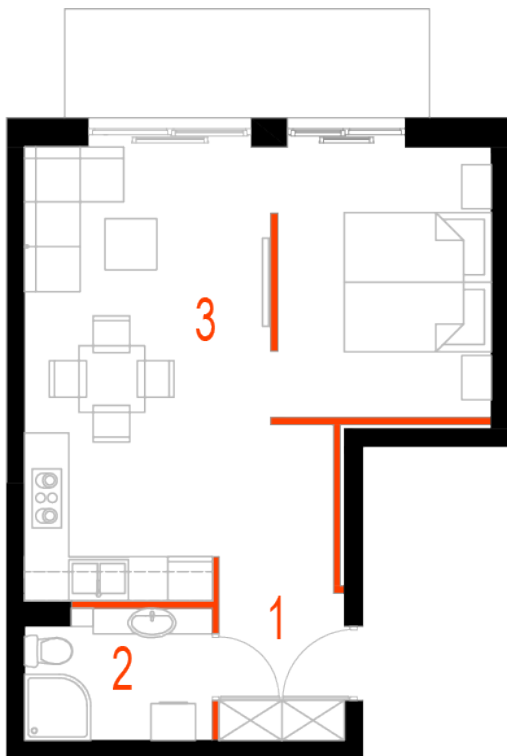

Blok 6, Poziom 1, Mieszkanie 4

ZESTAWIENIE POMIESZCZEŃ

1	Komunikacja	6,97 m ²
2	Łazienka	4,46 m ²
3	Salon z aneksem kuchennym i sypialnym	29,75 m ²
4	Taras	7,34 m ²
-	Powierzchnia użytkowa	41,18 m²
-		
-	Cena za m ²	8 750 zł