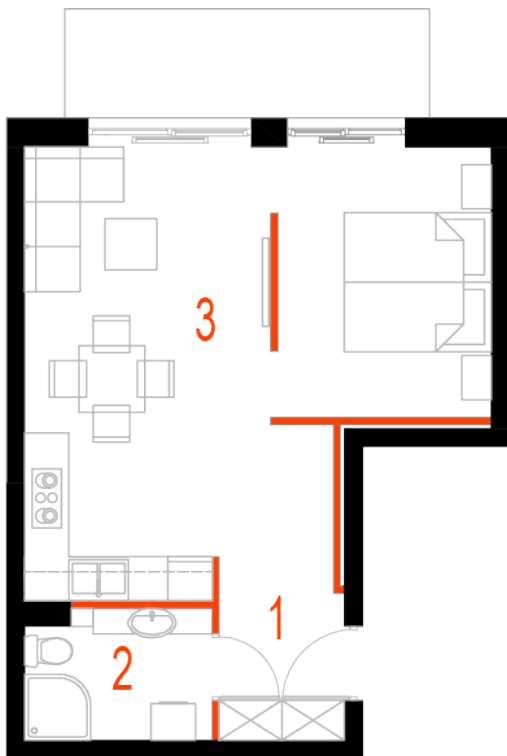

Blok 6, Poziom 1, Mieszkanie 4

ZESTAWIENIE POMIESZCZEŃ

1	Komunikacja	6,97 m ²
2	Łazienka	4,46 m ²
3	Salon z aneksem kuchennym i sypialnym	29,75 m ²
4	Taras	7,34 m ²
-	Powierzchnia użytkowa	41,18 m²
-		
-	Cena za m ²	8 800 zł