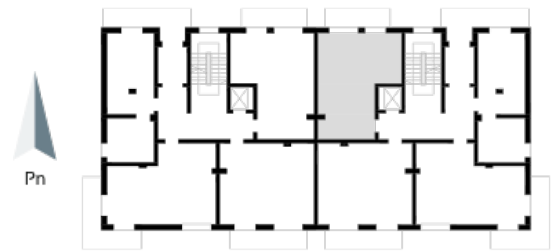

Blok 6, Poziom 1, Mieszkanie 4

ZESTAWIENIE POMIESZCZEŃ

1	Komunikacja	6,97 m ²
2	Łazienka	4,46 m ²
3	Salon z aneksem kuchennym i sypialnym	29,75 m ²
4	Taras	7,34 m ²
-	Powierzchnia użytkowa	41,18 m²
-		
-	Cena za m ²	8 800 zł