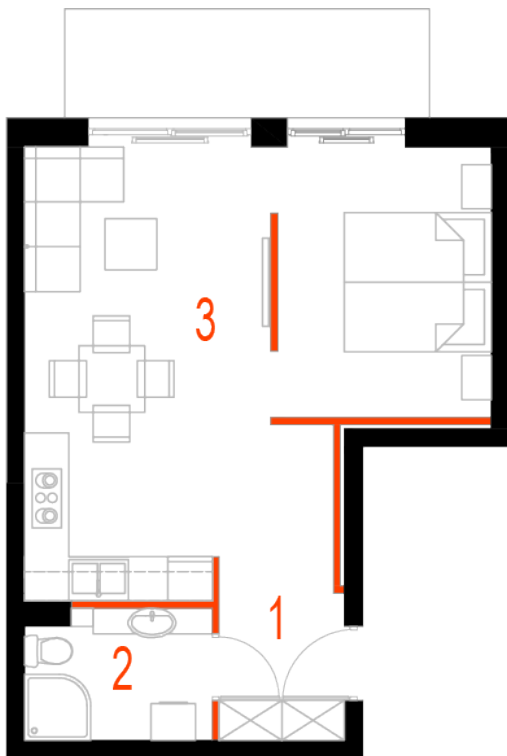

## Blok 6, Poziom 1, Mieszkanie 4

### ZESTAWIENIE POMIESZCZEŃ

1	Komunikacja	6,97 m <sup>2</sup>
2	Łazienka	4,46 m <sup>2</sup>
3	Salon z aneksem kuchennym i sypialnym	29,75 m <sup>2</sup>
4	Taras	7,34 m <sup>2</sup>
-	<b>Powierzchnia użytkowa</b>	<b>41,18 m<sup>2</sup></b>
-		
-	Cena za m <sup>2</sup>	8 400 zł