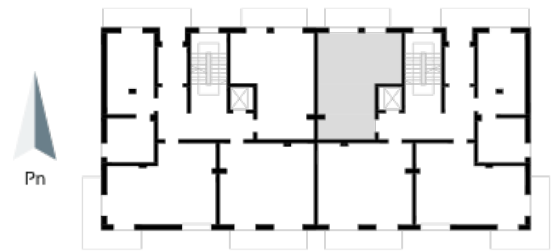

Blok 6, Poziom 1, Mieszkanie 4

ZESTAWIENIE POMIESZCZEŃ

1	Komunikacja	6,97 m ²
2	Łazienka	4,46 m ²
3	Salon z aneksem kuchennym i sypialnym	29,75 m ²
4	Taras	7,34 m ²
-	Powierzchnia użytkowa	41,18 m²
-		
-	Cena za m ²	8 750 zł