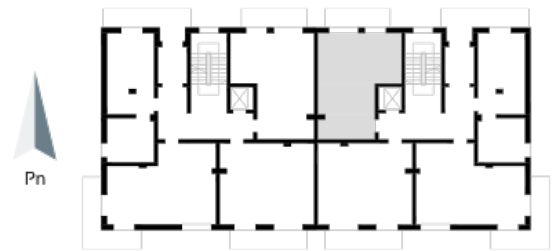

## Blok 6, Poziom 1, Mieszkanie 4

### ZESTAWIENIE POMIESZCZEŃ

1	Komunikacja	6,97 m <sup>2</sup>
2	Łazienka	4,46 m <sup>2</sup>
3	Salon z aneksem kuchennym i sypialnym	29,75 m <sup>2</sup>
4	Taras	7,34 m <sup>2</sup>
-	<b>Powierzchnia użytkowa</b>	<b>41,18 m<sup>2</sup></b>
-		
-	Cena za m <sup>2</sup>	8 400 zł