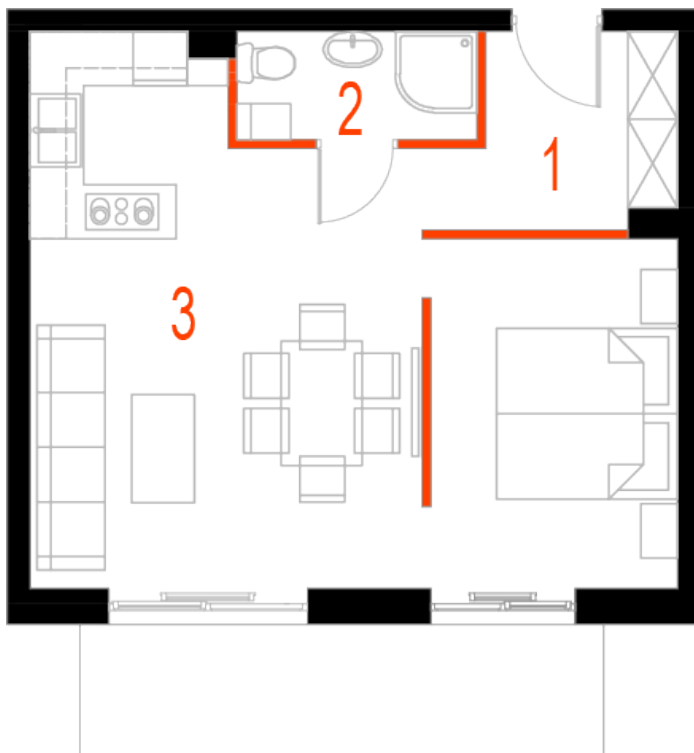

## Blok 6, Poziom 1, Mieszkanie 3

### ZESTAWIENIE POMIESZCZEŃ

1	Komunikacja	5,08 m <sup>2</sup>
2	Łazienka	3,20 m <sup>2</sup>
3	Salon z aneksem kuchennym i sypialnym	34,62 m <sup>2</sup>
4	Taras	8,60 m <sup>2</sup>
-	<b>Powierzchnia użytkowa</b>	<b>42,90 m<sup>2</sup></b>
-		
-	Cena za m <sup>2</sup>	8 750 zł