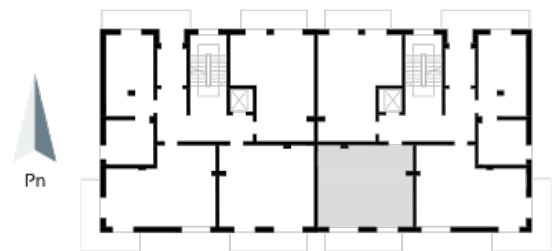

## Blok 6, Poziom 1, Mieszkanie 3

### ZESTAWIENIE POMIESZCZEŃ

1	Komunikacja	5,08 m <sup>2</sup>
2	Łazienka	3,20 m <sup>2</sup>
3	Salon z aneksem kuchennym i sypialnym	34,62 m <sup>2</sup>
4	Taras	8,60 m <sup>2</sup>
-	<b>Powierzchnia użytkowa</b>	<b>42,90 m<sup>2</sup></b>
-		
-	Cena za m <sup>2</sup>	8 750 zł