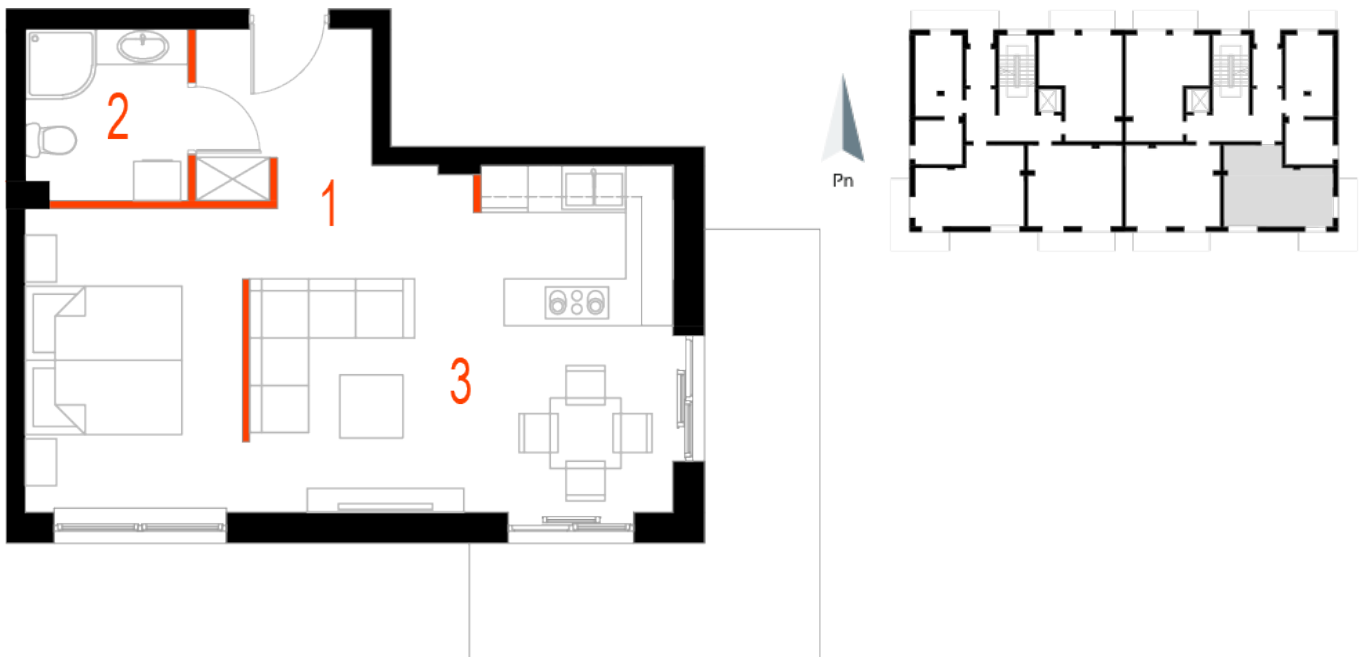

Blok 6, Poziom 1, Mieszkanie 2

ZESTAWIENIE POMIESZCZEŃ

1	Komunikacja	4,36 m ²
2	Łazienka	4,43 m ²
3	Salon z aneksem kuchennym i sypialnym	34,48 m ²
4	Taras	12,57 m ²
-	Powierzchnia użytkowa	43,27 m²
-		
-	Cena za m ²	8 400 zł
-	Cena mieszkania	363 468 zł