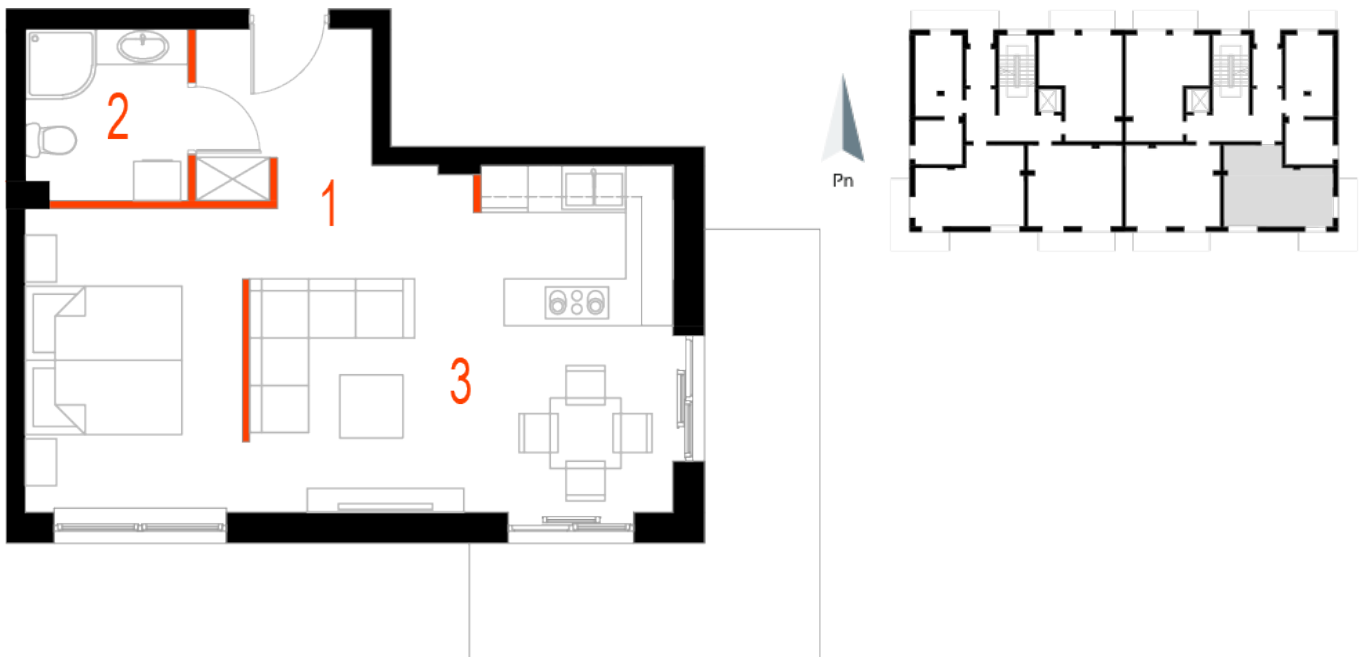

## Blok 6, Poziom 1, Mieszkanie 2

### ZESTAWIENIE POMIESZCZEŃ

|   |                                       |                            |
|---|---------------------------------------|----------------------------|
| 1 | Komunikacja                           | 4,36 m <sup>2</sup>        |
| 2 | Łazienka                              | 4,43 m <sup>2</sup>        |
| 3 | Salon z aneksem kuchennym i sypialnym | 34,48 m <sup>2</sup>       |
| 4 | Taras                                 | 12,57 m <sup>2</sup>       |
| - | <b>Powierzchnia użytkowa</b>          | <b>43,27 m<sup>2</sup></b> |
| - |                                       |                            |
| - | Cena za m <sup>2</sup>                | 8 750 zł                   |
| - | <b>Cena mieszkania</b>                | <b>378 613 zł</b>          |