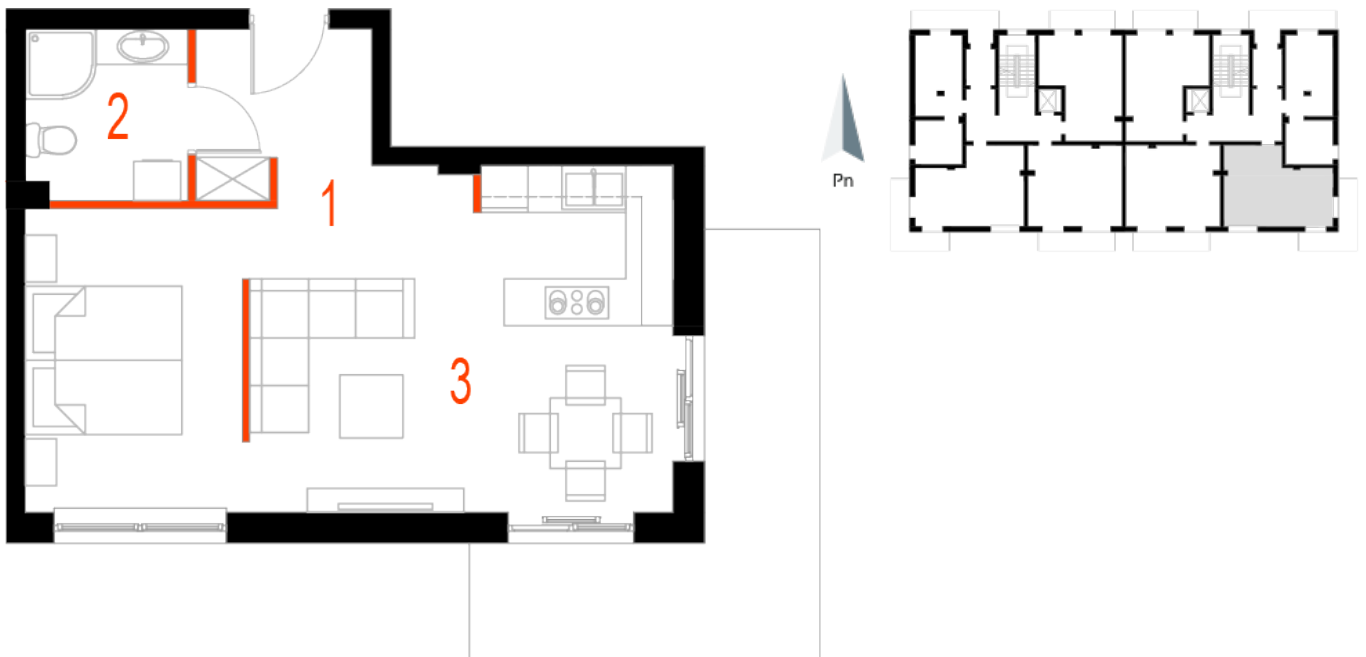

Blok 6, Poziom 1, Mieszkanie 2

ZESTAWIENIE POMIESZCZEŃ

1	Komunikacja	4,36 m ²
2	Łazienka	4,43 m ²
3	Salon z aneksem kuchennym i sypialnym	34,48 m ²
4	Taras	12,57 m ²
-	Powierzchnia użytkowa	43,27 m²
-		
-	Cena za m ²	8 800 zł
-	Cena mieszkania	380 776 zł