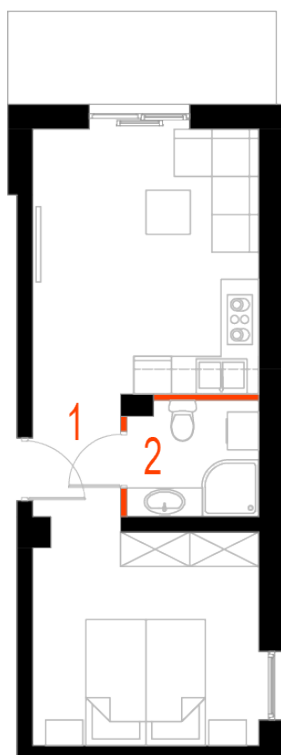

Blok 6, Poziom 1, **Mieszkanie 1**

ZESTAWIENIE POMIESZCZEŃ

1	Salon z aneksem kuchennym i sypialnym	30,36 m²
2	Łazienka	3,20 m²
3	Taras	6,33 m²
-	Powierzchnia użytkowa	33,56 m²
-		
-	Cena za m ²	8 750 zł
-	Cena mieszkania	293 650 zł