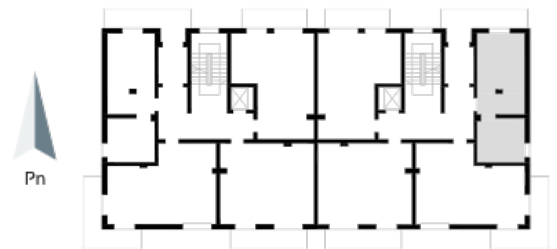

Blok 6, Poziom 1, **Mieszkanie 1**

ZESTAWIENIE POMIESZCZEŃ

1	Salon z aneksem kuchennym i sypialnym	30,36 m²
2	Łazienka	3,20 m²
3	Taras	6,33 m²
-	Powierzchnia użytkowa	33,56 m²
-		
-	Cena za m ²	8 800 zł
-	Cena mieszkania	295 328 zł