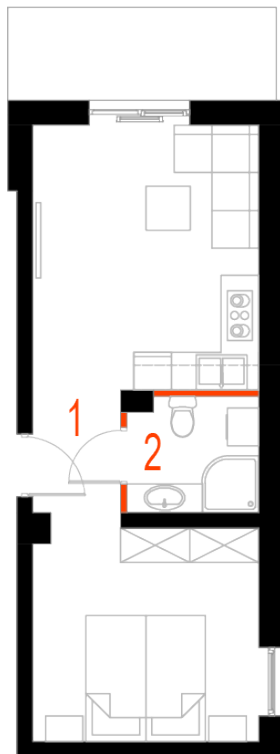

Blok 6, Poziom 1, **Mieszkanie 1**

ZESTAWIENIE POMIESZCZEŃ

1	Salon z aneksem kuchennym i sypialnym	30,36 m²
2	Łazienka	3,20 m²
3	Taras	6,33 m²
-	Powierzchnia użytkowa	33,56 m²
-		
-	Cena za m ²	8 800 zł
-	Cena mieszkania	295 328 zł