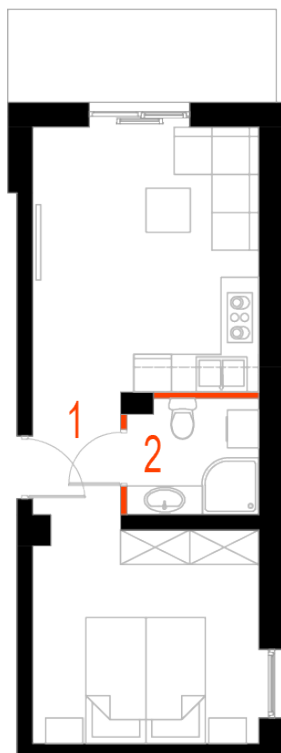

Blok 6, Poziom 1, **Mieszkanie 1**

ZESTAWIENIE POMIESZCZEŃ

1	Salon z aneksem kuchennym i sypialnym	30,36 m²
2	Łazienka	3,20 m²
3	Taras	6,33 m²
-	Powierzchnia użytkowa	33,56 m²
-		
-	Cena za m ²	8 400 zł
-	Cena mieszkania	281 904 zł