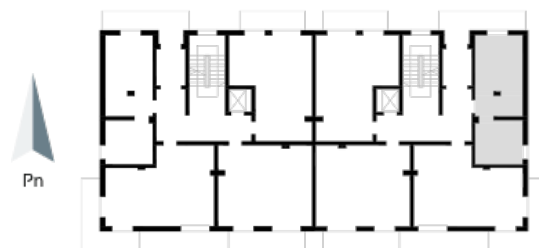

Blok 6, Poziom 1, **Mieszkanie 1**

ZESTAWIENIE POMIESZCZEŃ

1	Salon z aneksem kuchennym i sypialnym	30,36 m²
2	Łazienka	3,20 m²
3	Taras	6,33 m²
-	Powierzchnia użytkowa	33,56 m²
-		
-	Cena za m ²	8 400 zł
-	Cena mieszkania	281 904 zł