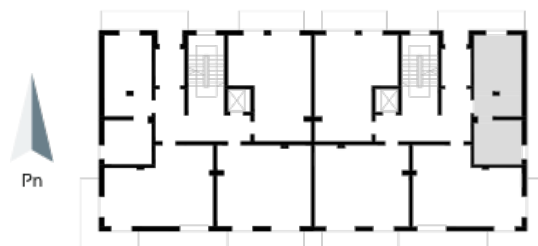

Blok 6, Poziom 1, **Mieszkanie 1**

ZESTAWIENIE POMIESZCZEŃ

1	Salon z aneksem kuchennym i sypialnym	30,36 m²
2	Łazienka	3,20 m²
3	Taras	6,33 m²
-	Powierzchnia użytkowa	33,56 m²
-		
-	Cena za m ²	8 750 zł
-	Cena mieszkania	293 650 zł