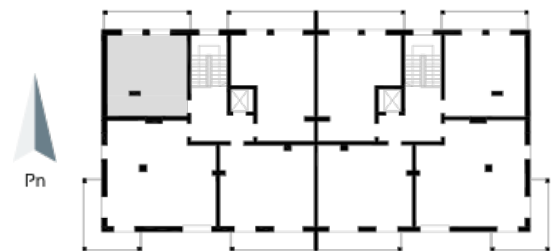

## Blok 5, Poziom 4, Mieszkanie 32

### ZESTAWIENIE POMIESZCZEŃ

1	Komunikacja	5,24 m <sup>2</sup>
2	Łazienka	4,86 m <sup>2</sup>
3	Salon z aneksem kuchennym i sypialnym	26,20 m <sup>2</sup>
4	Loggia	9,36 m <sup>2</sup>
-	<b>Powierzchnia użytkowa</b>	<b>36,30 m<sup>2</sup></b>
-		
-	Cena za m <sup>2</sup>	8 400 zł