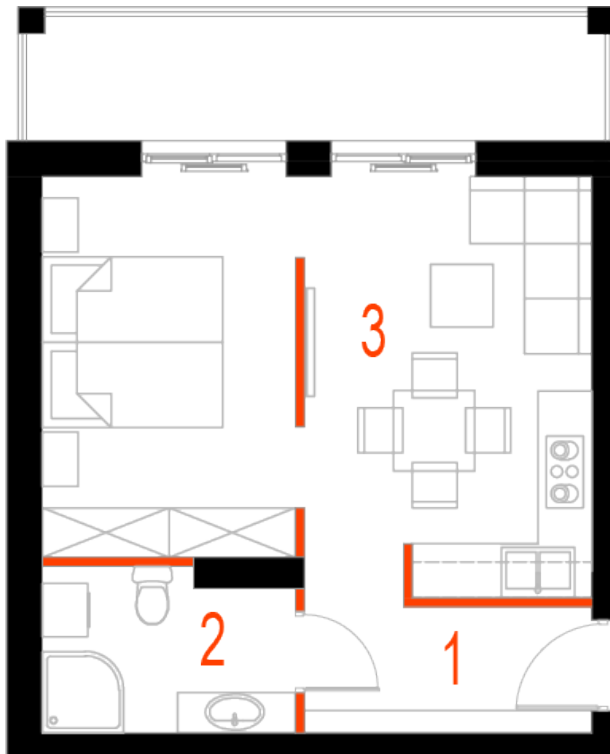

Blok 5, Poziom 4, **Mieszkanie 32**

ZESTAWIENIE POMIESZCZEŃ

1	Komunikacja	5,24 m ²
2	Łazienka	4,86 m ²
3	Salon z aneksem kuchennym i sypialnym	26,20 m ²
4	Loggia	9,36 m ²
-	Powierzchnia użytkowa	36,30 m²
-		
-	Cena za m ²	8 800 zł