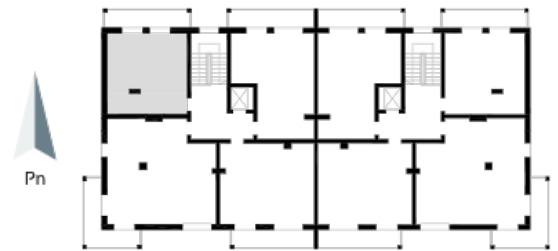

Blok 5, Poziom 4, **Mieszkanie 32**

ZESTAWIENIE POMIESZCZEŃ

1	Komunikacja	5,24 m ²
2	Łazienka	4,86 m ²
3	Salon z aneksem kuchennym i sypialnym	26,20 m ²
4	Loggia	9,36 m ²
-	Powierzchnia użytkowa	36,30 m²
-		
-	Cena za m ²	8 800 zł