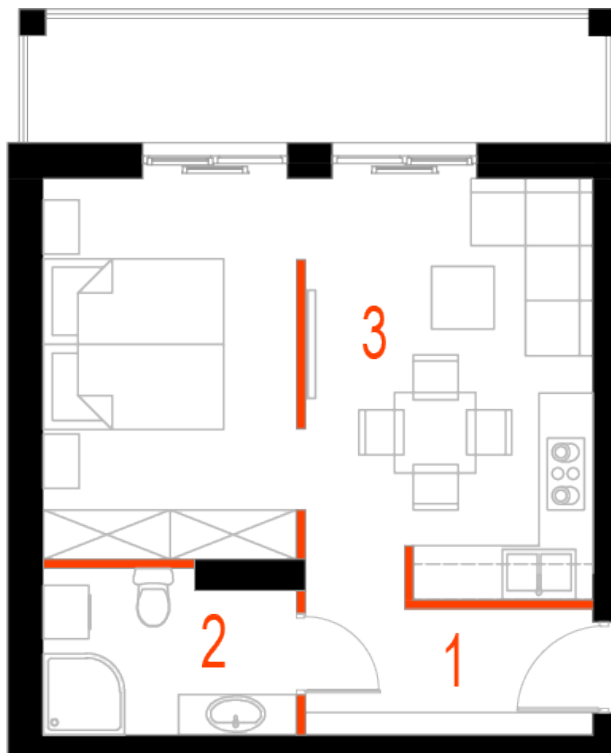

## Blok 5, Poziom 4, **Mieszkanie 32**

### ZESTAWIENIE POMIESZCZEŃ

1	Komunikacja	5,24 m <sup>2</sup>
2	Łazienka	4,86 m <sup>2</sup>
3	Salon z aneksem kuchennym i sypialnym	26,20 m <sup>2</sup>
4	Loggia	9,36 m <sup>2</sup>
-	<b>Powierzchnia użytkowa</b>	<b>36,30 m<sup>2</sup></b>
-		
-	Cena za m <sup>2</sup>	8 750 zł