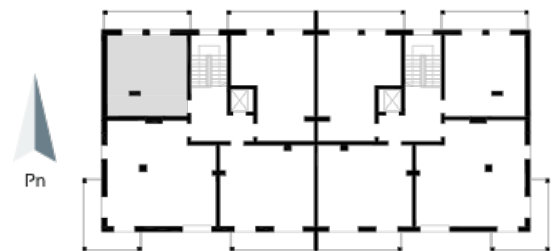

## Blok 5, Poziom 4, **Mieszkanie 32**

### ZESTAWIENIE POMIESZCZEŃ

1	Komunikacja	5,24 m <sup>2</sup>
2	Łazienka	4,86 m <sup>2</sup>
3	Salon z aneksem kuchennym i sypialnym	26,20 m <sup>2</sup>
4	Loggia	9,36 m <sup>2</sup>
-	<b>Powierzchnia użytkowa</b>	<b>36,30 m<sup>2</sup></b>
-		
-	Cena za m <sup>2</sup>	8 750 zł