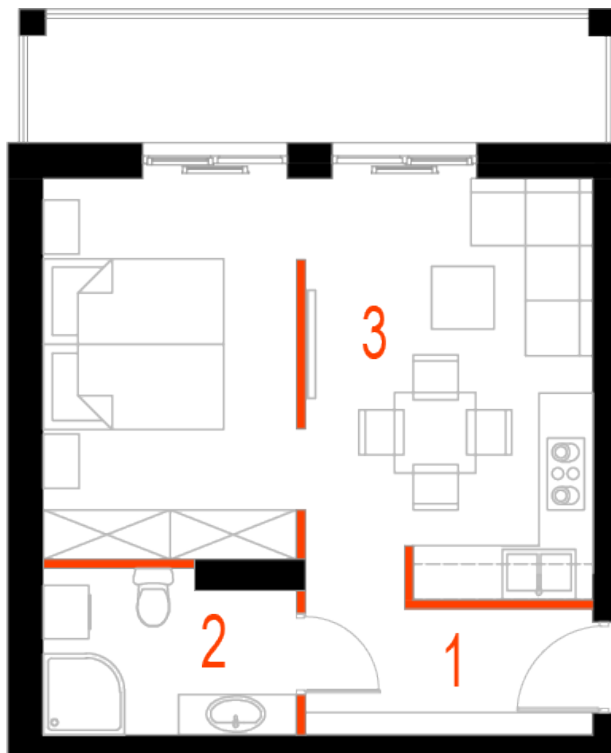

## Blok 5, Poziom 4, Mieszkanie 32

### ZESTAWIENIE POMIESZCZEŃ

1	Komunikacja	5,24 m <sup>2</sup>
2	Łazienka	4,86 m <sup>2</sup>
3	Salon z aneksem kuchennym i sypialnym	26,20 m <sup>2</sup>
4	Loggia	9,36 m <sup>2</sup>
-	<b>Powierzchnia użytkowa</b>	<b>36,30 m<sup>2</sup></b>
-		
-	Cena za m <sup>2</sup>	8 400 zł