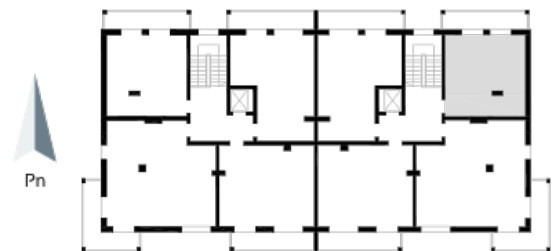

## Blok 5, Poziom 4, Mieszkanie 25

### ZESTAWIENIE POMIESZCZEŃ

1	Komunikacja	5,24 m <sup>2</sup>
2	Łazienka	4,86 m <sup>2</sup>
3	Salon z aneksem kuchennym i sypialnym	26,20 m <sup>2</sup>
4	Loggia	9,36 m <sup>2</sup>
-	<b>Powierzchnia użytkowa</b>	<b>36,30 m<sup>2</sup></b>
-		
-	Cena za m <sup>2</sup>	8 800 zł