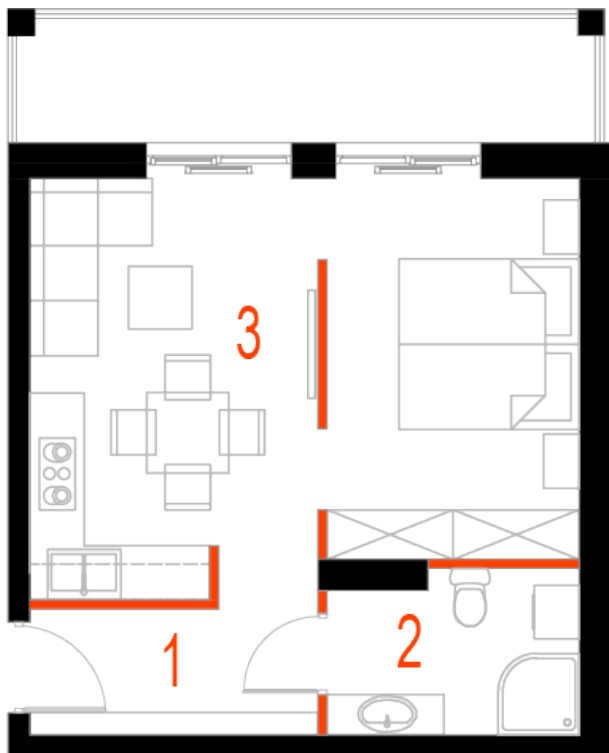

## Blok 5, Poziom 4, **Mieszkanie 25**

### ZESTAWIENIE POMIESZCZEŃ

1	Komunikacja	5,24 m <sup>2</sup>
2	Łazienka	4,86 m <sup>2</sup>
3	Salon z aneksem kuchennym i sypialnym	26,20 m <sup>2</sup>
4	Loggia	9,36 m <sup>2</sup>
-	<b>Powierzchnia użytkowa</b>	<b>36,30 m<sup>2</sup></b>
-		
-	Cena za m <sup>2</sup>	8 400 zł