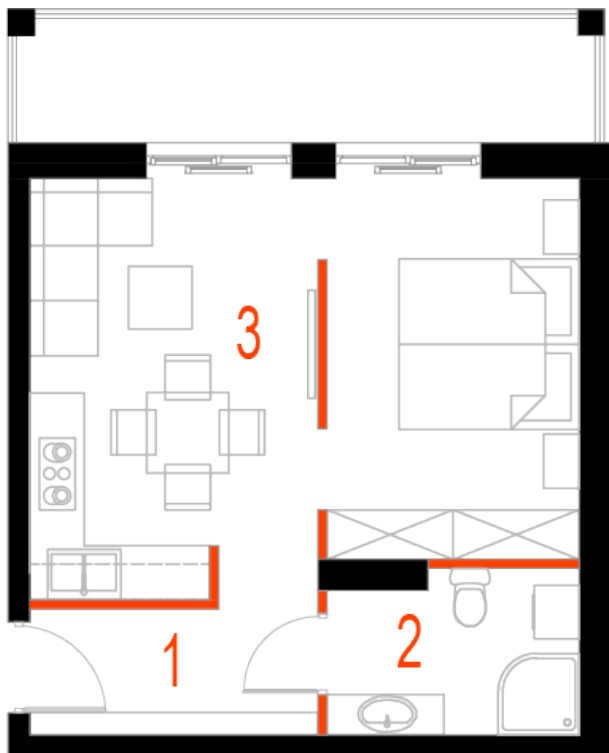

## Blok 5, Poziom 4, Mieszkanie 25

### ZESTAWIENIE POMIESZCZEŃ

1	Komunikacja	5,24 m <sup>2</sup>
2	Łazienka	4,86 m <sup>2</sup>
3	Salon z aneksem kuchennym i sypialnym	26,20 m <sup>2</sup>
4	Loggia	9,36 m <sup>2</sup>
-	<b>Powierzchnia użytkowa</b>	<b>36,30 m<sup>2</sup></b>
-		
-	Cena za m <sup>2</sup>	8 800 zł