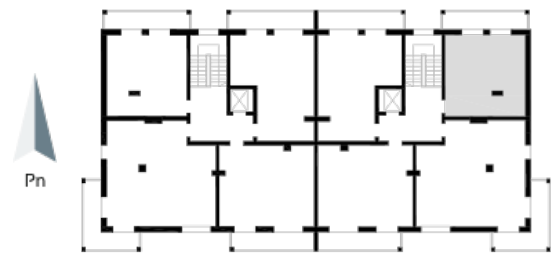

## Blok 5, Poziom 4, **Mieszkanie 25**

### ZESTAWIENIE POMIESZCZEŃ

1	Komunikacja	5,24 m <sup>2</sup>
2	Łazienka	4,86 m <sup>2</sup>
3	Salon z aneksem kuchennym i sypialnym	26,20 m <sup>2</sup>
4	Loggia	9,36 m <sup>2</sup>
-	<b>Powierzchnia użytkowa</b>	<b>36,30 m<sup>2</sup></b>
-		
-	Cena za m <sup>2</sup>	8 400 zł