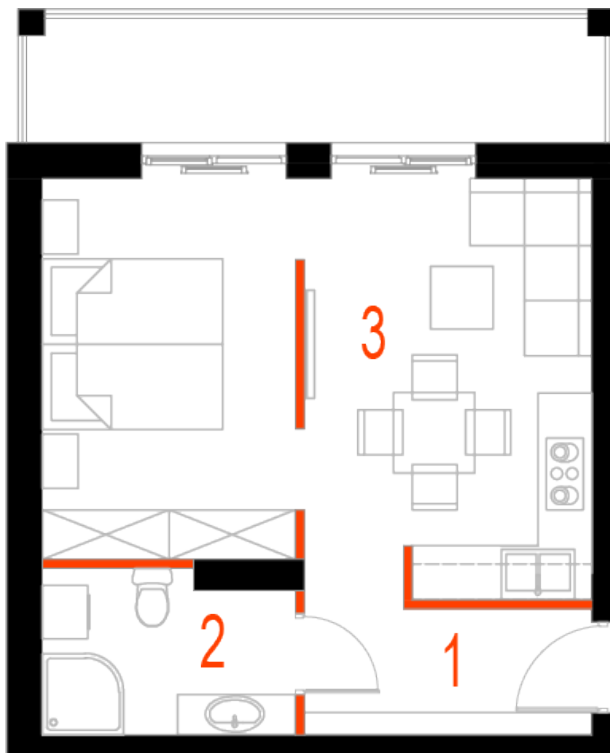

## Blok 5, Poziom 2, Mieszkanie 16

### ZESTAWIENIE POMIESZCZEŃ

1	Komunikacja	5,24 m <sup>2</sup>
2	Łazienka	4,93 m <sup>2</sup>
3	Salon z aneksem kuchennym i sypialnym	26,20 m <sup>2</sup>
4	Loggia	9,36 m <sup>2</sup>
-	<b>Powierzchnia użytkowa</b>	<b>36,37 m<sup>2</sup></b>
-		
-	Cena za m <sup>2</sup>	8 800 zł