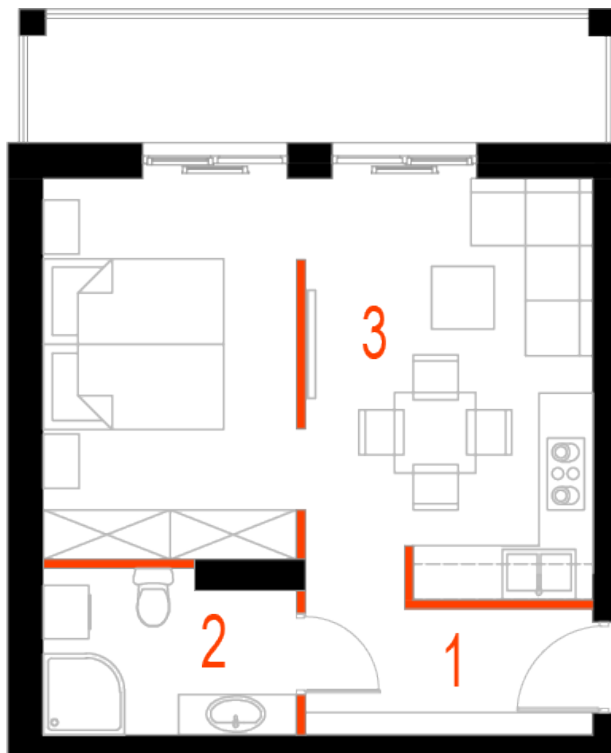

## Blok 5, Poziom 2, Mieszkanie 16

### ZESTAWIENIE POMIESZCZEŃ

1	Komunikacja	5,24 m <sup>2</sup>
2	Łazienka	4,93 m <sup>2</sup>
3	Salon z aneksem kuchennym i sypialnym	26,20 m <sup>2</sup>
4	Loggia	9,36 m <sup>2</sup>
-	<b>Powierzchnia użytkowa</b>	<b>36,37 m<sup>2</sup></b>
-		
-	Cena za m <sup>2</sup>	8 400 zł