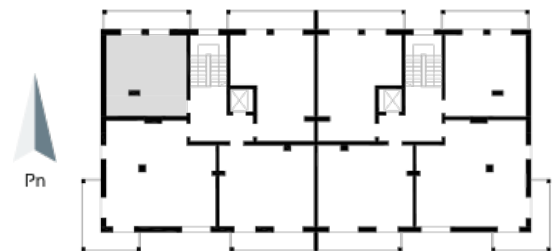

## Blok 5, Poziom 2, Mieszkanie 16

### ZESTAWIENIE POMIESZCZEŃ

1	Komunikacja	5,24 m <sup>2</sup>
2	Łazienka	4,93 m <sup>2</sup>
3	Salon z aneksem kuchennym i sypialnym	26,20 m <sup>2</sup>
4	Loggia	9,36 m <sup>2</sup>
-	<b>Powierzchnia użytkowa</b>	<b>36,37 m<sup>2</sup></b>
-		
-	Cena za m <sup>2</sup>	8 400 zł