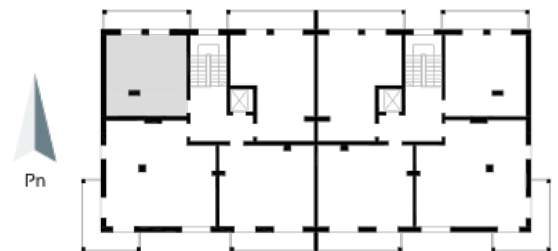

## Blok 5, Poziom 2, Mieszkanie 16

### ZESTAWIENIE POMIESZCZEŃ

1	Komunikacja	5,24 m <sup>2</sup>
2	Łazienka	4,93 m <sup>2</sup>
3	Salon z aneksem kuchennym i sypialnym	26,20 m <sup>2</sup>
4	Loggia	9,36 m <sup>2</sup>
-	<b>Powierzchnia użytkowa</b>	<b>36,37 m<sup>2</sup></b>
-		
-	Cena za m <sup>2</sup>	8 800 zł