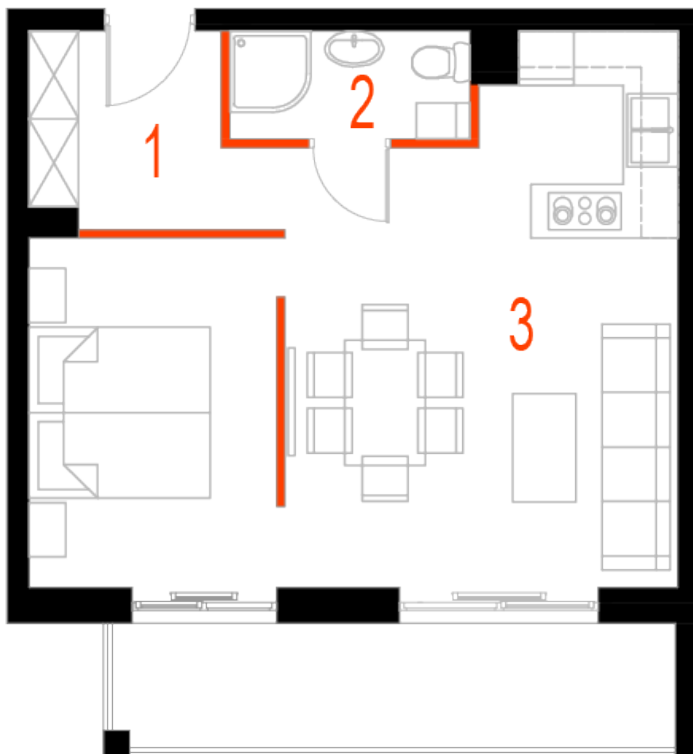

Blok 5, Poziom 2, **Mieszkanie 14**

ZESTAWIENIE POMIESZCZEŃ

1	Komunikacja	5,08 m ²
2	Łazienka	3,20 m ²
3	Salon z aneksem kuchennym i sypialnym	34,56 m ²
4	Loggia	9,06 m ²
-	Powierzchnia użytkowa	42,84 m²
-		
-	Cena za m ²	8 400 zł