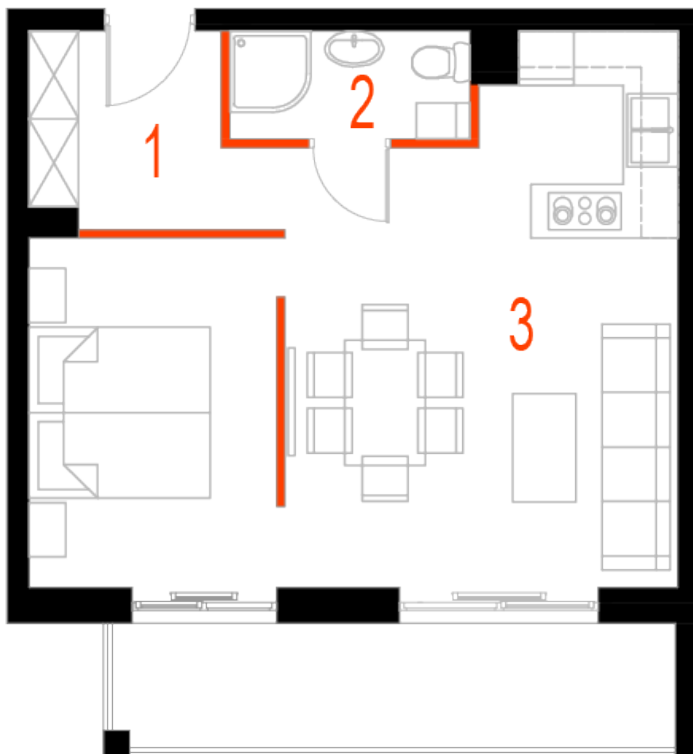

## Blok 5, Poziom 2, Mieszkanie 14

### ZESTAWIENIE POMIESZCZEŃ

1	Komunikacja	5,08 m <sup>2</sup>
2	Łazienka	3,20 m <sup>2</sup>
3	Salon z aneksem kuchennym i sypialnym	34,56 m <sup>2</sup>
4	Loggia	9,06 m <sup>2</sup>
-	<b>Powierzchnia użytkowa</b>	<b>42,84 m<sup>2</sup></b>
-		
-	Cena za m <sup>2</sup>	8 800 zł