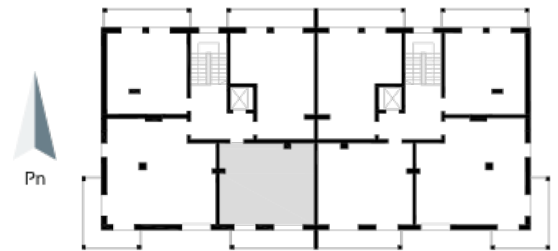

## Blok 5, Poziom 2, Mieszkanie 14

### ZESTAWIENIE POMIESZCZEŃ

1	Komunikacja	5,08 m <sup>2</sup>
2	Łazienka	3,20 m <sup>2</sup>
3	Salon z aneksem kuchennym i sypialnym	34,56 m <sup>2</sup>
4	Loggia	9,06 m <sup>2</sup>
-	<b>Powierzchnia użytkowa</b>	<b>42,84 m<sup>2</sup></b>
-		
-	Cena za m <sup>2</sup>	8 800 zł