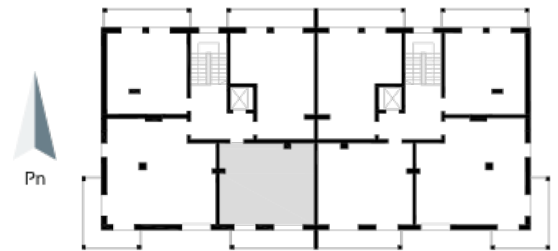

Blok 5, Poziom 2, **Mieszkanie 14**

ZESTAWIENIE POMIESZCZEŃ

1	Komunikacja	5,08 m ²
2	Łazienka	3,20 m ²
3	Salon z aneksem kuchennym i sypialnym	34,56 m ²
4	Loggia	9,06 m ²
-	Powierzchnia użytkowa	42,84 m²
-		
-	Cena za m ²	8 400 zł