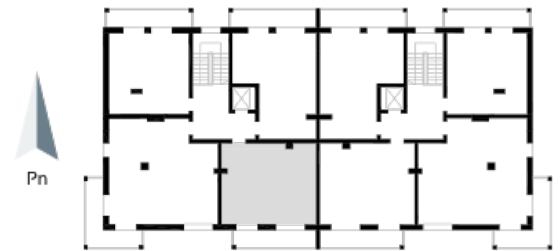

Blok 5, Poziom 2, Mieszkanie 14

ZESTAWIENIE POMIESZCZEŃ

1	Komunikacja	5,08 m ²
2	Łazienka	3,20 m ²
3	Salon z aneksem kuchennym i sypialnym	34,56 m ²
4	Loggia	9,06 m ²
-	Powierzchnia użytkowa	42,84 m²
-		
-	Cena za m ²	8 400 zł