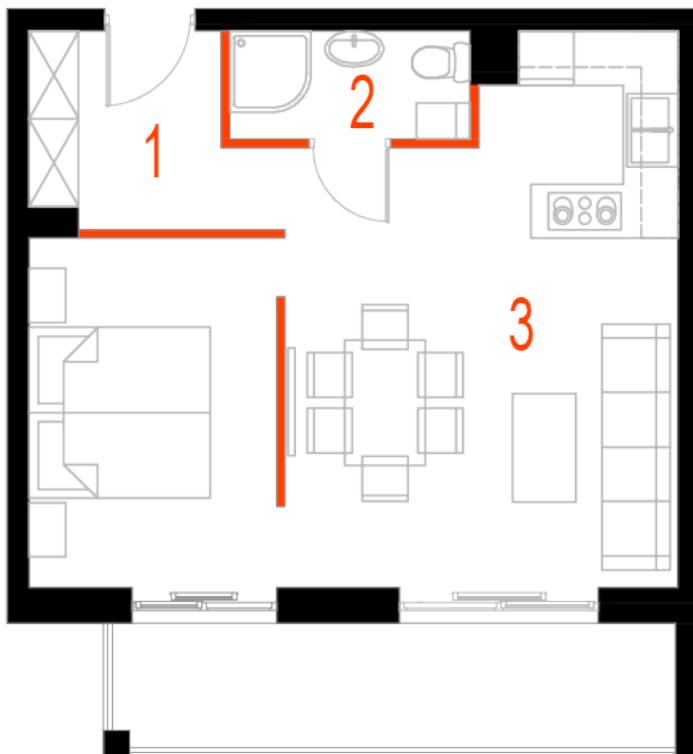

Blok 5, Poziom 2, Mieszkanie 14

ZESTAWIENIE POMIESZCZEŃ

1	Komunikacja	5,08 m ²
2	Łazienka	3,20 m ²
3	Salon z aneksem kuchennym i sypialnym	34,56 m ²
4	Loggia	9,06 m ²
-	Powierzchnia użytkowa	42,84 m²
-		
-	Cena za m ²	8 400 zł