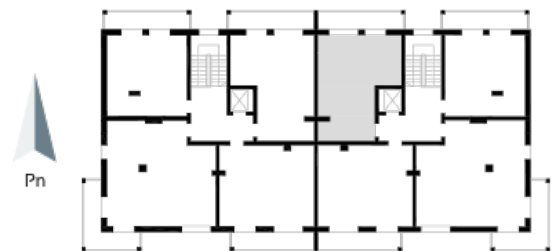

## Blok 5, Poziom 2, Mieszkanie 12

### ZESTAWIENIE POMIESZCZEŃ

|   |                                       |                            |
|---|---------------------------------------|----------------------------|
| 1 | Komunikacja                           | 6,97 m <sup>2</sup>        |
| 2 | Łazienka                              | 4,42 m <sup>2</sup>        |
| 3 | Salon z aneksem kuchennym i sypialnym | 29,75 m <sup>2</sup>       |
| 4 | Loggia                                | 9,43 m <sup>2</sup>        |
| - | <b>Powierzchnia użytkowa</b>          | <b>41,14 m<sup>2</sup></b> |
| - |                                       |                            |
| - | Cena za m <sup>2</sup>                | 8 800 zł                   |