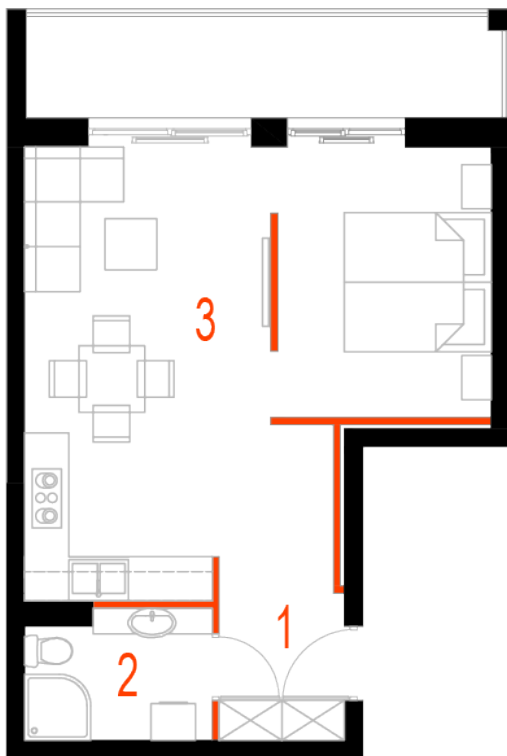

## Blok 5, Poziom 2, Mieszkanie 12

### ZESTAWIENIE POMIESZCZEŃ

|   |                                       |                            |
|---|---------------------------------------|----------------------------|
| 1 | Komunikacja                           | 6,97 m <sup>2</sup>        |
| 2 | Łazienka                              | 4,42 m <sup>2</sup>        |
| 3 | Salon z aneksem kuchennym i sypialnym | 29,75 m <sup>2</sup>       |
| 4 | Loggia                                | 9,43 m <sup>2</sup>        |
| - | <b>Powierzchnia użytkowa</b>          | <b>41,14 m<sup>2</sup></b> |
| - |                                       |                            |
| - | Cena za m <sup>2</sup>                | 8 800 zł                   |