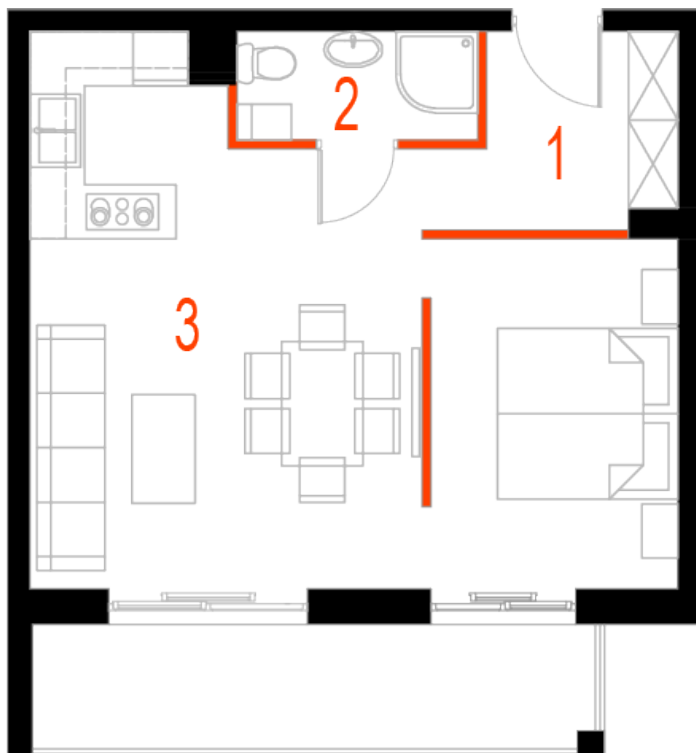

## Blok 5, Poziom 2, Mieszkanie 11

### ZESTAWIENIE POMIESZCZEŃ

1	Komunikacja	5,08 m <sup>2</sup>
2	Łazienka	3,20 m <sup>2</sup>
3	Salon z aneksem kuchennym i sypialnym	34,56 m <sup>2</sup>
4	Loggia	9,06 m <sup>2</sup>
-	<b>Powierzchnia użytkowa</b>	<b>42,84 m<sup>2</sup></b>
-		
-	Cena za m <sup>2</sup>	8 400 zł