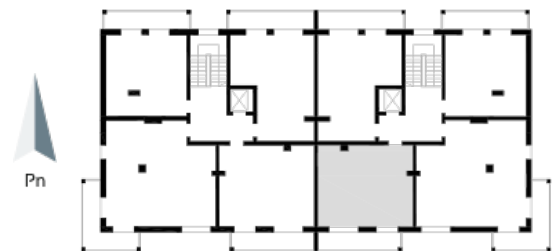

## Blok 5, Poziom 2, Mieszkanie 11

### ZESTAWIENIE POMIESZCZEŃ

1	Komunikacja	5,08 m <sup>2</sup>
2	Łazienka	3,20 m <sup>2</sup>
3	Salon z aneksem kuchennym i sypialnym	34,56 m <sup>2</sup>
4	Loggia	9,06 m <sup>2</sup>
-	<b>Powierzchnia użytkowa</b>	<b>42,84 m<sup>2</sup></b>
-		
-	Cena za m <sup>2</sup>	8 400 zł