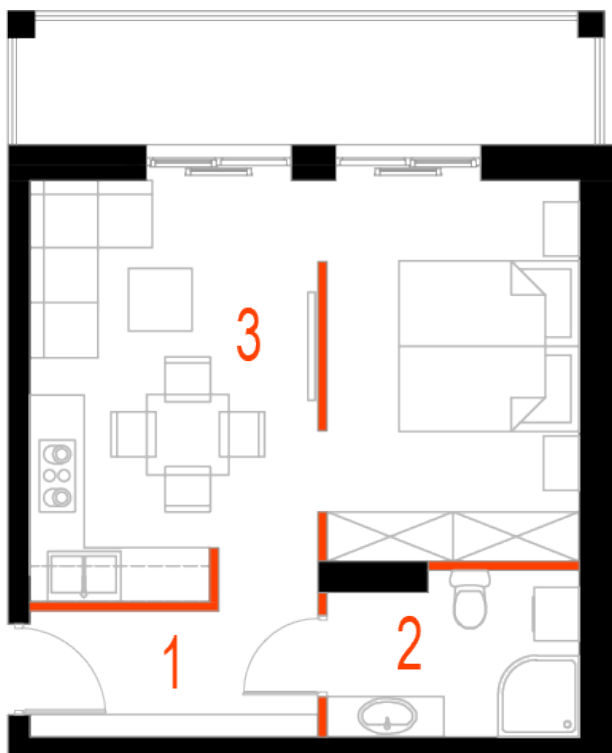

## Blok 5, Poziom 2, Mieszkanie 9

### ZESTAWIENIE POMIESZCZEŃ

1	Komunikacja	5,24 m <sup>2</sup>
2	Łazienka	4,93 m <sup>2</sup>
3	Salon z aneksem kuchennym i sypialnym	26,20 m <sup>2</sup>
4	Loggia	9,36 m <sup>2</sup>
-	<b>Powierzchnia użytkowa</b>	<b>36,37 m<sup>2</sup></b>
-		
-	Cena za m <sup>2</sup>	8 800 zł