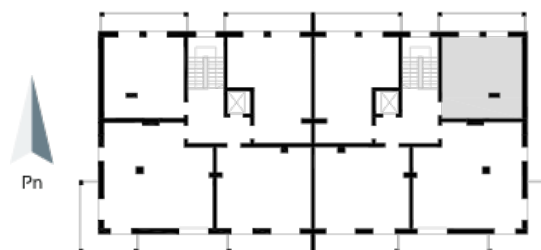

## Blok 5, Poziom 2, Mieszkanie 9

### ZESTAWIENIE POMIESZCZEŃ

1	Komunikacja	5,24 m <sup>2</sup>
2	Łazienka	4,93 m <sup>2</sup>
3	Salon z aneksem kuchennym i sypialnym	26,20 m <sup>2</sup>
4	Loggia	9,36 m <sup>2</sup>
-	<b>Powierzchnia użytkowa</b>	<b>36,37 m<sup>2</sup></b>
-		
-	Cena za m <sup>2</sup>	8 800 zł