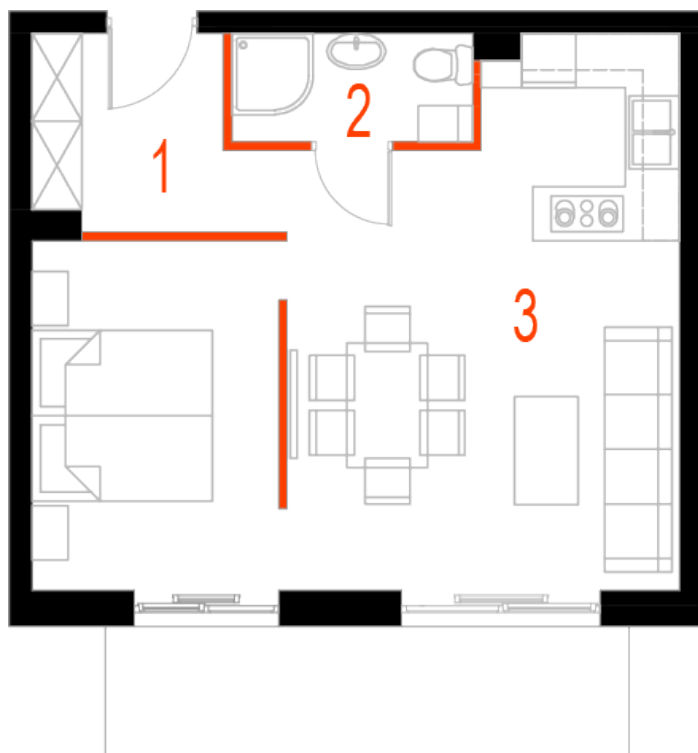

## Blok 5, Poziom 1, Mieszkanie 6

### ZESTAWIENIE POMIESZCZEŃ

1	Komunikacja	5,08 m <sup>2</sup>
2	Łazienka	3,20 m <sup>2</sup>
3	Salon z aneksem kuchennym i sypialnym	34,62 m <sup>2</sup>
4	Taras	8,60 m <sup>2</sup>
-	<b>Powierzchnia użytkowa</b>	<b>42,90 m<sup>2</sup></b>
-		
-	Cena za m <sup>2</sup>	8 800 zł