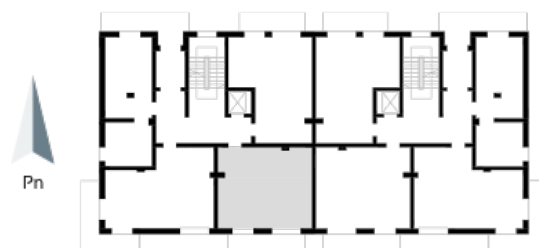

## Blok 5, Poziom 1, Mieszkanie 6

### ZESTAWIENIE POMIESZCZEŃ

1	Komunikacja	5,08 m <sup>2</sup>
2	Łazienka	3,20 m <sup>2</sup>
3	Salon z aneksem kuchennym i sypialnym	34,62 m <sup>2</sup>
4	Taras	8,60 m <sup>2</sup>
-	<b>Powierzchnia użytkowa</b>	<b>42,90 m<sup>2</sup></b>
-		
-	Cena za m <sup>2</sup>	8 800 zł