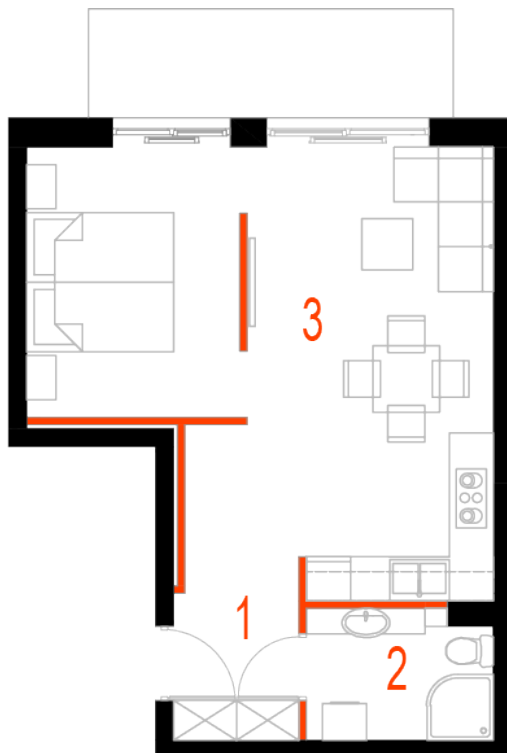

Blok 5, Poziom 1, Mieszkanie 5

ZESTAWIENIE POMIESZCZEŃ

| | | |
|---|---------------------------------------|----------------------------|
| 1 | Komunikacja | 6,97 m ² |
| 2 | Łazienka | 4,46 m ² |
| 3 | Salon z aneksem kuchennym i sypialnym | 29,75 m ² |
| 4 | Taras | 7,34 m ² |
| - | Powierzchnia użytkowa | 41,18 m² |
| - | | |
| - | Cena za m ² | 8 800 zł |