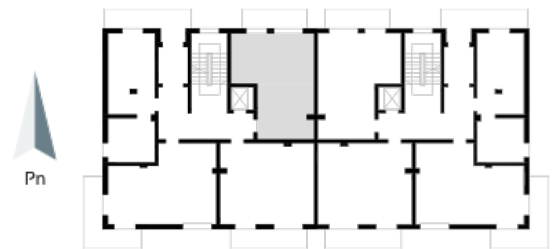

Blok 5, Poziom 1, Mieszkanie 5

ZESTAWIENIE POMIESZCZEŃ

| | | |
|---|---------------------------------------|----------------------------|
| 1 | Komunikacja | 6,97 m ² |
| 2 | Łazienka | 4,46 m ² |
| 3 | Salon z aneksem kuchennym i sypialnym | 29,75 m ² |
| 4 | Taras | 7,34 m ² |
| - | Powierzchnia użytkowa | 41,18 m² |
| - | | |
| - | Cena za m ² | 8 800 zł |