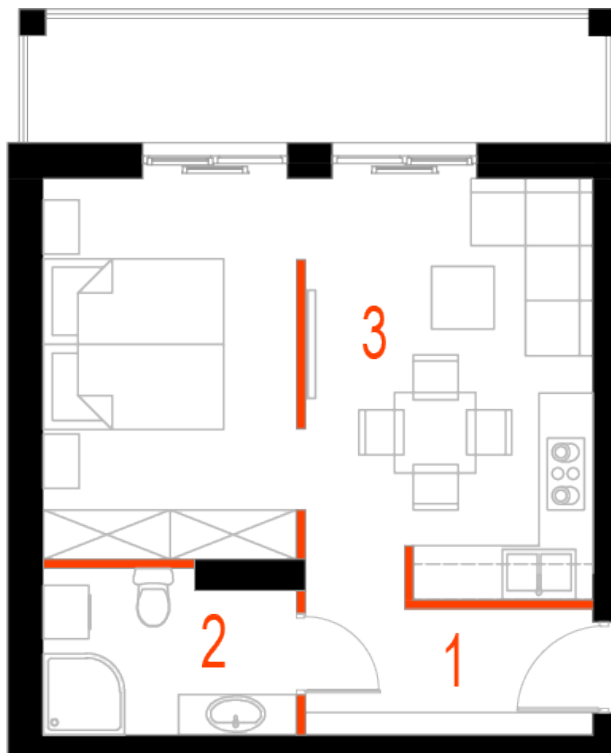

## Blok 4, Poziom 5, Mieszkanie 38

### ZESTAWIENIE POMIESZCZEŃ

1	Komunikacja	5,24 m <sup>2</sup>
2	Łazienka	4,86 m <sup>2</sup>
3	Salon z aneksem kuchennym i sypialnym	26,20 m <sup>2</sup>
4	Loggia	9,36 m <sup>2</sup>
-	<b>Powierzchnia użytkowa</b>	<b>36,30 m<sup>2</sup></b>
-		
-	Cena za m <sup>2</sup>	8 750 zł