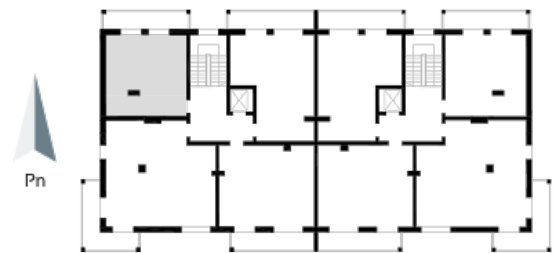

## Blok 4, Poziom 5, Mieszkanie 38

### ZESTAWIENIE POMIESZCZEŃ

1	Komunikacja	5,24 m <sup>2</sup>
2	Łazienka	4,86 m <sup>2</sup>
3	Salon z aneksem kuchennym i sypialnym	26,20 m <sup>2</sup>
4	Loggia	9,36 m <sup>2</sup>
-	<b>Powierzchnia użytkowa</b>	<b>36,30 m<sup>2</sup></b>
-		
-	Cena za m <sup>2</sup>	8 750 zł