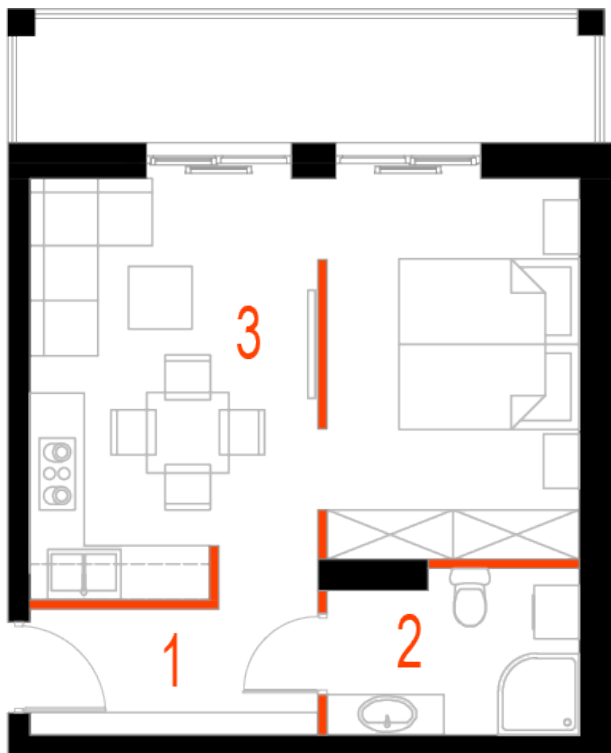

Blok 4, Poziom 5, **Mieszkanie 33**

ZESTAWIENIE POMIESZCZEŃ

1	Komunikacja	5,24 m ²
2	Łazienka	4,86 m ²
3	Salon z aneksem kuchennym i sypialnym	26,20 m ²
4	Loggia	9,36 m ²
-	Powierzchnia użytkowa	36,30 m²
-		
-	Cena za m ²	8 400 zł