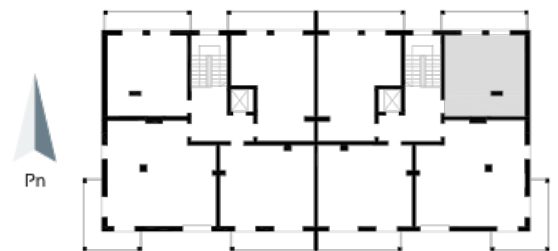

Blok 4, Poziom 5, **Mieszkanie 33**

ZESTAWIENIE POMIESZCZEŃ

1	Komunikacja	5,24 m ²
2	Łazienka	4,86 m ²
3	Salon z aneksem kuchennym i sypialnym	26,20 m ²
4	Loggia	9,36 m ²
-	Powierzchnia użytkowa	36,30 m²
-		
-	Cena za m ²	8 800 zł