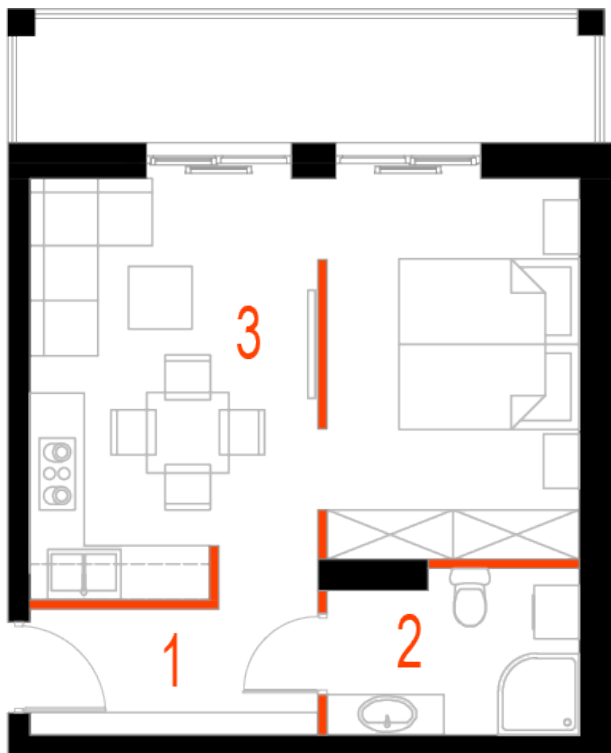

Blok 4, Poziom 5, **Mieszkanie 33**

ZESTAWIENIE POMIESZCZEŃ

1	Komunikacja	5,24 m ²
2	Łazienka	4,86 m ²
3	Salon z aneksem kuchennym i sypialnym	26,20 m ²
4	Loggia	9,36 m ²
-	Powierzchnia użytkowa	36,30 m²
-		
-	Cena za m ²	8 800 zł