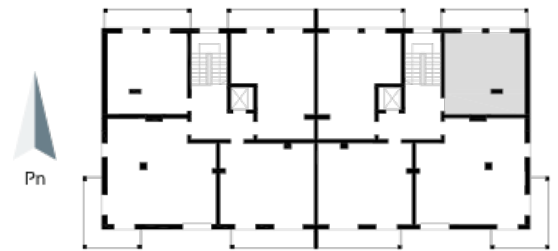

Blok 4, Poziom 5, **Mieszkanie 33**

ZESTAWIENIE POMIESZCZEŃ

1	Komunikacja	5,24 m ²
2	Łazienka	4,86 m ²
3	Salon z aneksem kuchennym i sypialnym	26,20 m ²
4	Loggia	9,36 m ²
-	Powierzchnia użytkowa	36,30 m²
-		
-	Cena za m ²	8 400 zł