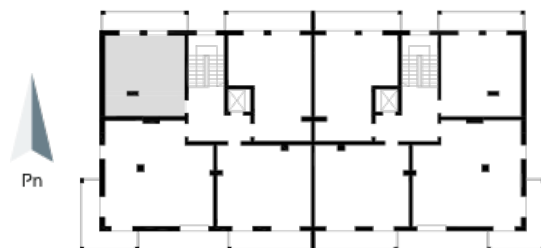

## Blok 4, Poziom 4, Mieszkanie 32

### ZESTAWIENIE POMIESZCZEŃ

1	Komunikacja	5,24 m <sup>2</sup>
2	Łazienka	4,86 m <sup>2</sup>
3	Salon z aneksem kuchennym i sypialnym	26,20 m <sup>2</sup>
4	Loggia	9,36 m <sup>2</sup>
-	<b>Powierzchnia użytkowa</b>	<b>36,30 m<sup>2</sup></b>
-		
-	Cena za m <sup>2</sup>	8 750 zł