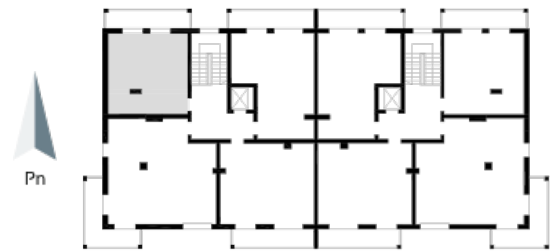

Blok 4, Poziom 4, Mieszkanie 32

ZESTAWIENIE POMIESZCZEŃ

1	Komunikacja	5,24 m ²
2	Łazienka	4,86 m ²
3	Salon z aneksem kuchennym i sypialnym	26,20 m ²
4	Loggia	9,36 m ²
-	Powierzchnia użytkowa	36,30 m²
-		
-	Cena za m ²	8 800 zł