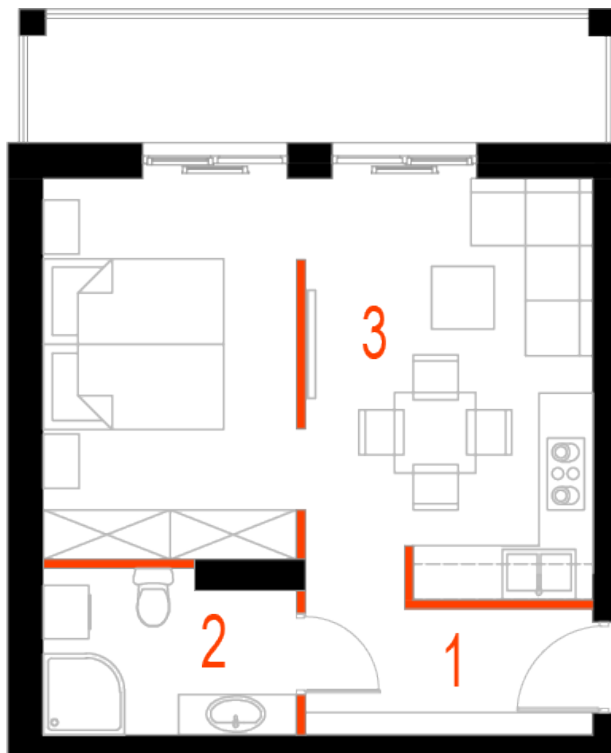

Blok 4, Poziom 4, Mieszkanie 32

ZESTAWIENIE POMIESZCZEŃ

1	Komunikacja	5,24 m ²
2	Łazienka	4,86 m ²
3	Salon z aneksem kuchennym i sypialnym	26,20 m ²
4	Loggia	9,36 m ²
-	Powierzchnia użytkowa	36,30 m²
-		
-	Cena za m ²	8 800 zł