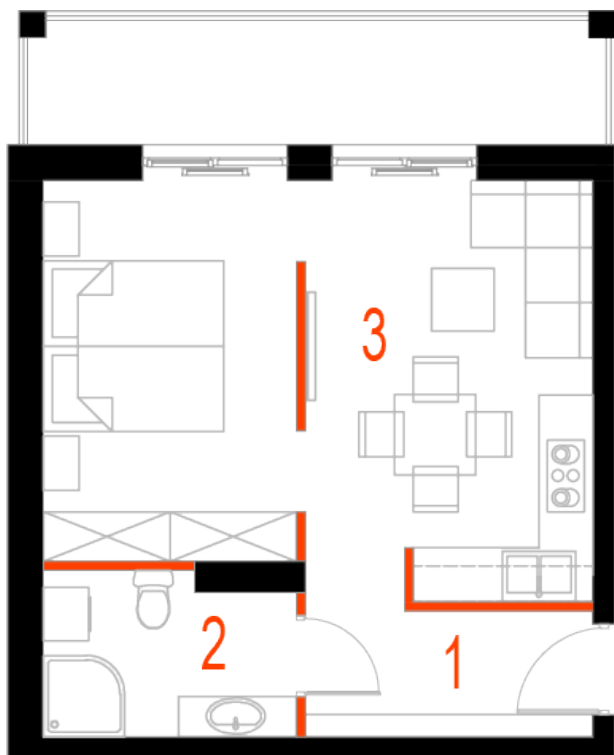

## Blok 4, Poziom 4, Mieszkanie 32

### ZESTAWIENIE POMIESZCZEŃ

1	Komunikacja	5,24 m <sup>2</sup>
2	Łazienka	4,86 m <sup>2</sup>
3	Salon z aneksem kuchennym i sypialnym	26,20 m <sup>2</sup>
4	Loggia	9,36 m <sup>2</sup>
-	<b>Powierzchnia użytkowa</b>	<b>36,30 m<sup>2</sup></b>
-		
-	Cena za m <sup>2</sup>	8 750 zł