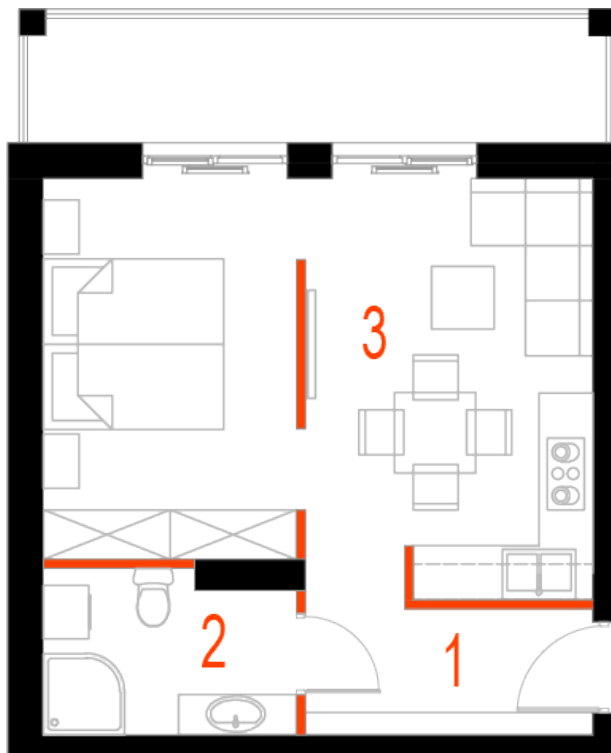

## Blok 4, Poziom 4, Mieszkanie 32

### ZESTAWIENIE POMIESZCZEŃ

1	Komunikacja	5,24 m <sup>2</sup>
2	Łazienka	4,86 m <sup>2</sup>
3	Salon z aneksem kuchennym i sypialnym	26,20 m <sup>2</sup>
4	Loggia	9,36 m <sup>2</sup>
-	<b>Powierzchnia użytkowa</b>	<b>36,30 m<sup>2</sup></b>
-		
-	Cena za m <sup>2</sup>	8 400 zł