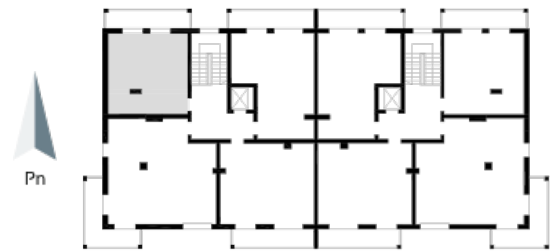

Blok 4, Poziom 4, Mieszkanie 32

ZESTAWIENIE POMIESZCZEŃ

1	Komunikacja	5,24 m ²
2	Łazienka	4,86 m ²
3	Salon z aneksem kuchennym i sypialnym	26,20 m ²
4	Loggia	9,36 m ²
-	Powierzchnia użytkowa	36,30 m²
-		
-	Cena za m ²	8 400 zł