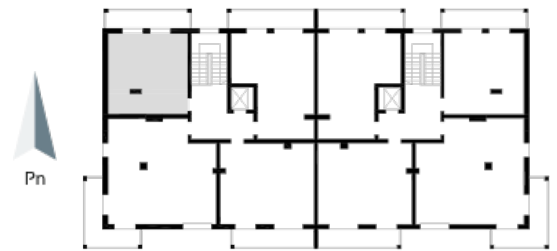

## Blok 4, Poziom 4, Mieszkanie 32

### ZESTAWIENIE POMIESZCZEŃ

1	Komunikacja	5,24 m <sup>2</sup>
2	Łazienka	4,86 m <sup>2</sup>
3	Salon z aneksem kuchennym i sypialnym	26,20 m <sup>2</sup>
4	Loggia	9,36 m <sup>2</sup>
-	<b>Powierzchnia użytkowa</b>	<b>36,30 m<sup>2</sup></b>
-		
-	Cena za m <sup>2</sup>	8 400 zł