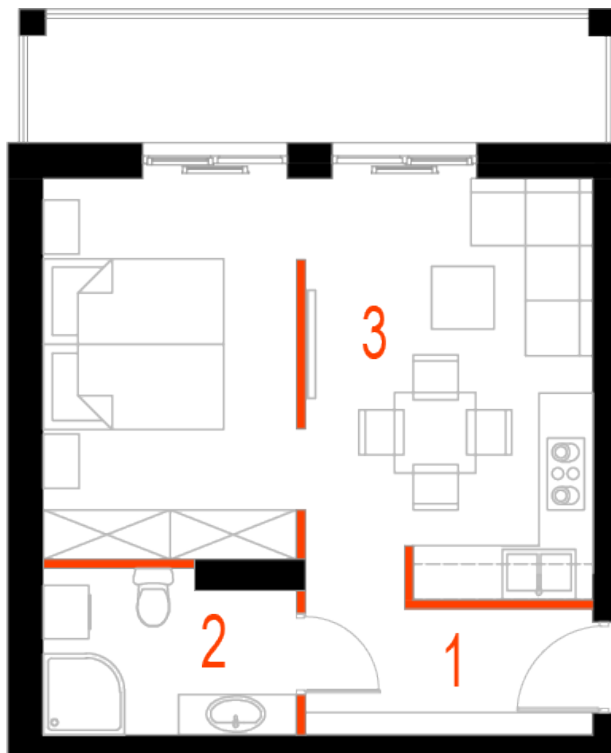

Blok 4, Poziom 4, Mieszkanie 32

ZESTAWIENIE POMIESZCZEŃ

1	Komunikacja	5,24 m ²
2	Łazienka	4,86 m ²
3	Salon z aneksem kuchennym i sypialnym	26,20 m ²
4	Loggia	9,36 m ²
-	Powierzchnia użytkowa	36,30 m²
-		
-	Cena za m ²	8 400 zł