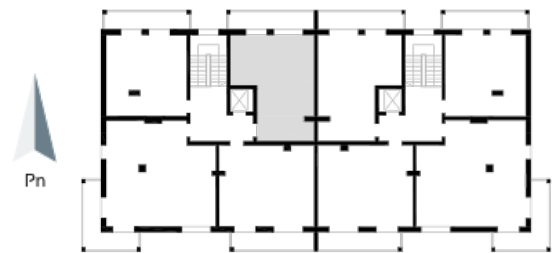

Blok 4, Poziom 4, Mieszkanie 29

ZESTAWIENIE POMIESZCZEŃ

1	Komunikacja	6,97 m ²
2	Łazienka	4,36 m ²
3	Salon z aneksem kuchennym i sypialnym	29,75 m ²
4	Loggia	9,43 m ²
-	Powierzchnia użytkowa	41,08 m²
-		
-	Cena za m ²	8 800 zł