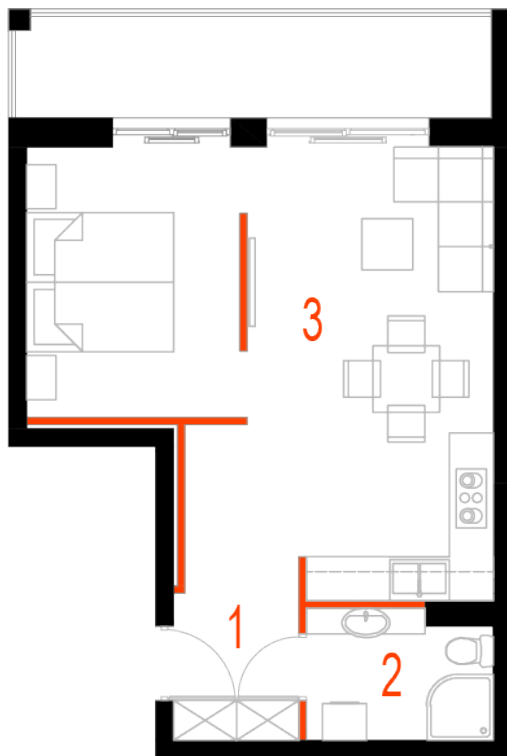

Blok 4, Poziom 4, Mieszkanie 29

ZESTAWIENIE POMIESZCZEŃ

1	Komunikacja	6,97 m ²
2	Łazienka	4,36 m ²
3	Salon z aneksem kuchennym i sypialnym	29,75 m ²
4	Loggia	9,43 m ²
-	Powierzchnia użytkowa	41,08 m²
-		
-	Cena za m ²	8 800 zł