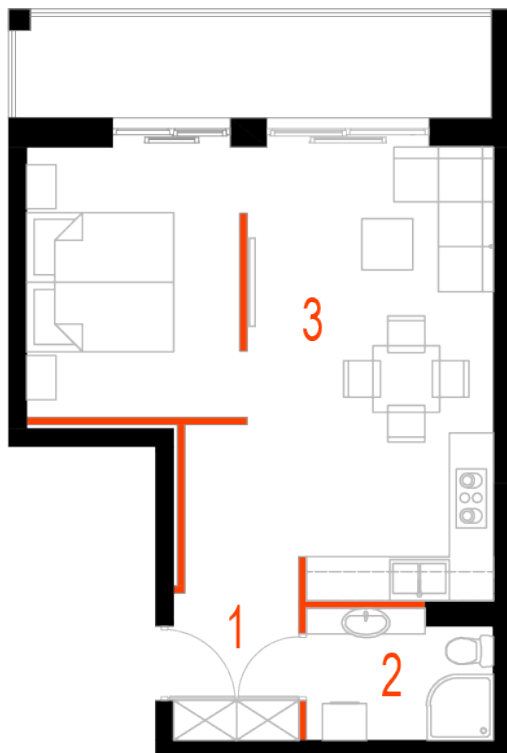

Blok 4, Poziom 4, Mieszkanie 29

ZESTAWIENIE POMIESZCZEŃ

1	Komunikacja	6,97 m ²
2	Łazienka	4,36 m ²
3	Salon z aneksem kuchennym i sypialnym	29,75 m ²
4	Loggia	9,43 m ²
-	Powierzchnia użytkowa	41,08 m²
-		
-	Cena za m ²	8 750 zł