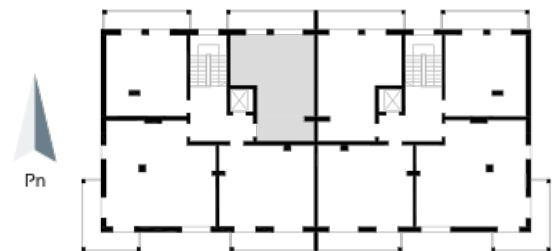

Blok 4, Poziom 4, Mieszkanie 29

ZESTAWIENIE POMIESZCZEŃ

1	Komunikacja	6,97 m ²
2	Łazienka	4,36 m ²
3	Salon z aneksem kuchennym i sypialnym	29,75 m ²
4	Loggia	9,43 m ²
-	Powierzchnia użytkowa	41,08 m²
-		
-	Cena za m ²	8 750 zł