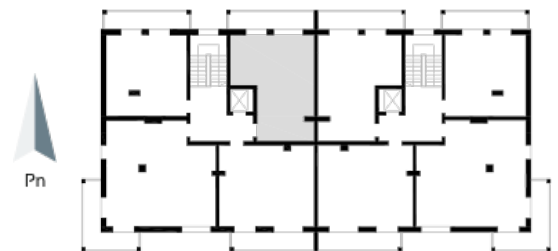

## Blok 4, Poziom 4, Mieszkanie 29

### ZESTAWIENIE POMIESZCZEŃ

1	Komunikacja	6,97 m <sup>2</sup>
2	Łazienka	4,36 m <sup>2</sup>
3	Salon z aneksem kuchennym i sypialnym	29,75 m <sup>2</sup>
4	Loggia	9,43 m <sup>2</sup>
-	<b>Powierzchnia użytkowa</b>	<b>41,08 m<sup>2</sup></b>
-		
-	Cena za m <sup>2</sup>	8 400 zł