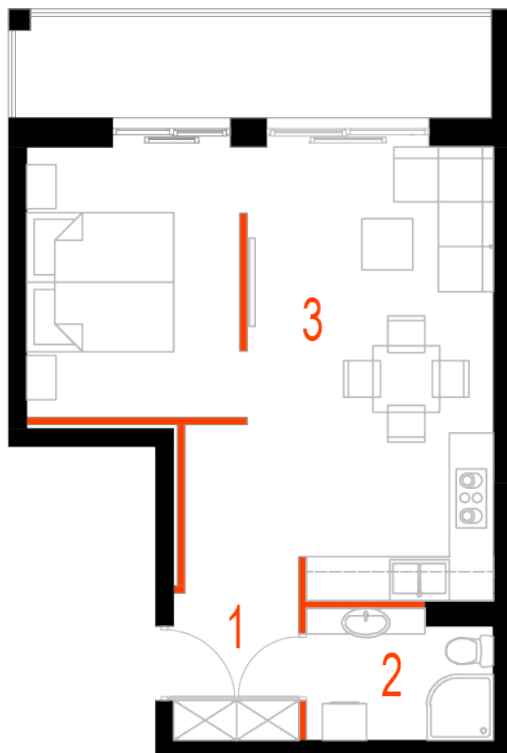

## Blok 4, Poziom 4, Mieszkanie 29

### ZESTAWIENIE POMIESZCZEŃ

1	Komunikacja	6,97 m <sup>2</sup>
2	Łazienka	4,36 m <sup>2</sup>
3	Salon z aneksem kuchennym i sypialnym	29,75 m <sup>2</sup>
4	Loggia	9,43 m <sup>2</sup>
-	<b>Powierzchnia użytkowa</b>	<b>41,08 m<sup>2</sup></b>
-		
-	Cena za m <sup>2</sup>	8 400 zł