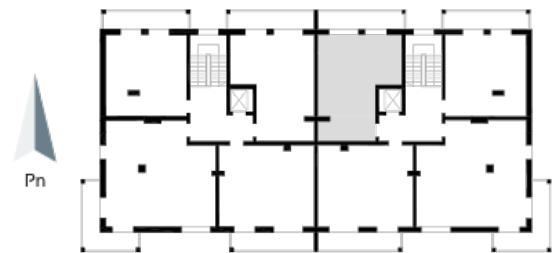

## Blok 4, Poziom 4, Mieszkanie 28

### ZESTAWIENIE POMIESZCZEŃ

1	Komunikacja	6,97 m <sup>2</sup>
2	Łazienka	4,36 m <sup>2</sup>
3	Salon z aneksem kuchennym i sypialnym	29,75 m <sup>2</sup>
4	Loggia	9,43 m <sup>2</sup>
-	<b>Powierzchnia użytkowa</b>	<b>41,08 m<sup>2</sup></b>
-		
-	Cena za m <sup>2</sup>	8 400 zł