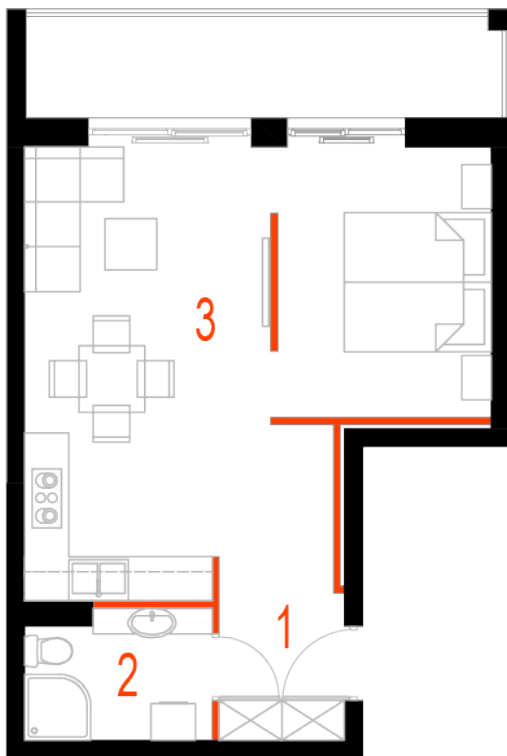

Blok 4, Poziom 4, **Mieszkanie 28**

ZESTAWIENIE POMIESZCZEŃ

1	Komunikacja	6,97 m²
2	Łazienka	4,36 m²
3	Salon z aneksem kuchennym i sypialnym	29,75 m²
4	Loggia	9,43 m²
-	Powierzchnia użytkowa	41,08 m²
-		
-	Cena za m ²	8 400 zł