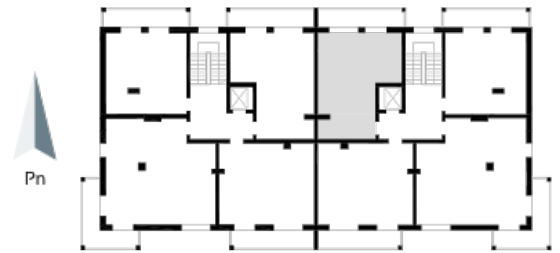

## Blok 4, Poziom 4, Mieszkanie 28

### ZESTAWIENIE POMIESZCZEŃ

1	Komunikacja	6,97 m <sup>2</sup>
2	Łazienka	4,36 m <sup>2</sup>
3	Salon z aneksem kuchennym i sypialnym	29,75 m <sup>2</sup>
4	Loggia	9,43 m <sup>2</sup>
-	<b>Powierzchnia użytkowa</b>	<b>41,08 m<sup>2</sup></b>
-		
-	Cena za m <sup>2</sup>	8 800 zł