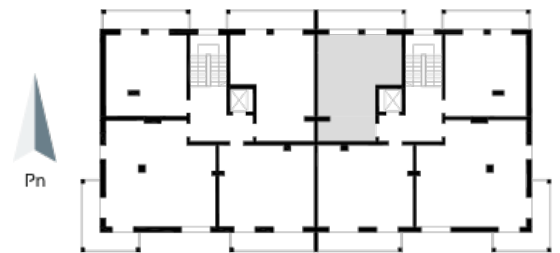

Blok 4, Poziom 4, Mieszkanie 28

ZESTAWIENIE POMIESZCZEŃ

1	Komunikacja	6,97 m ²
2	Łazienka	4,36 m ²
3	Salon z aneksem kuchennym i sypialnym	29,75 m ²
4	Loggia	9,43 m ²
-	Powierzchnia użytkowa	41,08 m²
-		
-	Cena za m ²	8 750 zł