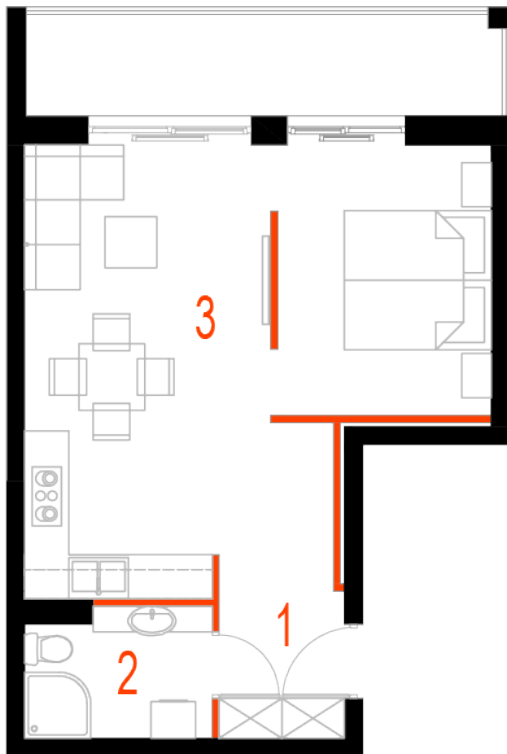

## Blok 4, Poziom 4, Mieszkanie 28

### ZESTAWIENIE POMIESZCZEŃ

1	Komunikacja	6,97 m <sup>2</sup>
2	Łazienka	4,36 m <sup>2</sup>
3	Salon z aneksem kuchennym i sypialnym	29,75 m <sup>2</sup>
4	Loggia	9,43 m <sup>2</sup>
-	<b>Powierzchnia użytkowa</b>	<b>41,08 m<sup>2</sup></b>
-		
-	Cena za m <sup>2</sup>	8 800 zł