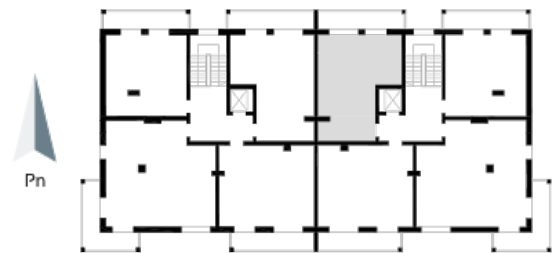

Blok 4, Poziom 4, **Mieszkanie 28**

ZESTAWIENIE POMIESZCZEŃ

1	Komunikacja	6,97 m²
2	Łazienka	4,36 m²
3	Salon z aneksem kuchennym i sypialnym	29,75 m²
4	Loggia	9,43 m²
-	Powierzchnia użytkowa	41,08 m²
-		
-	Cena za m ²	8 400 zł