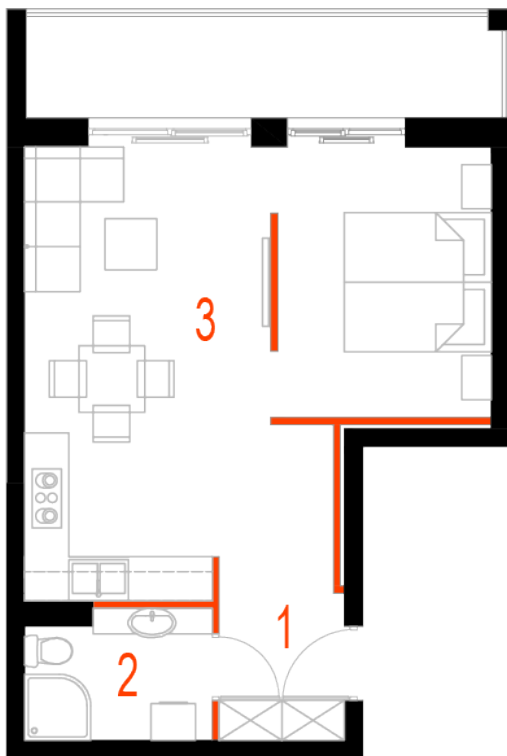

## Blok 4, Poziom 4, Mieszkanie 28

### ZESTAWIENIE POMIESZCZEŃ

1	Komunikacja	6,97 m <sup>2</sup>
2	Łazienka	4,36 m <sup>2</sup>
3	Salon z aneksem kuchennym i sypialnym	29,75 m <sup>2</sup>
4	Loggia	9,43 m <sup>2</sup>
-	<b>Powierzchnia użytkowa</b>	<b>41,08 m<sup>2</sup></b>
-		
-	Cena za m <sup>2</sup>	8 400 zł