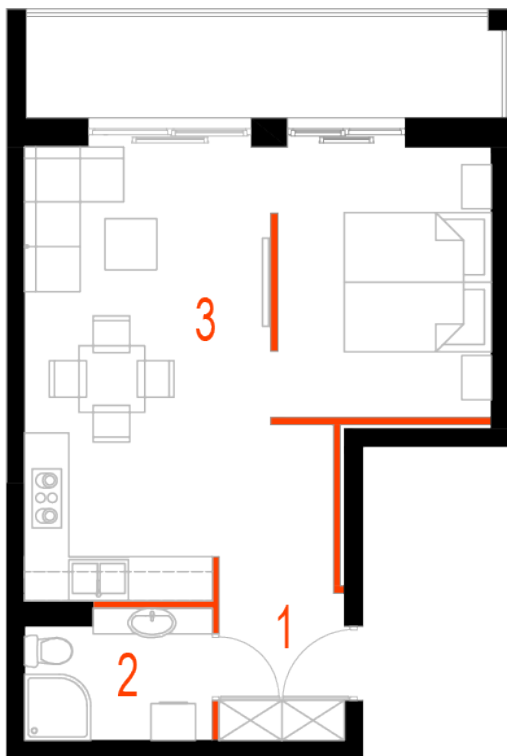

Blok 4, Poziom 4, Mieszkanie 28

ZESTAWIENIE POMIESZCZEŃ

1	Komunikacja	6,97 m ²
2	Łazienka	4,36 m ²
3	Salon z aneksem kuchennym i sypialnym	29,75 m ²
4	Loggia	9,43 m ²
-	Powierzchnia użytkowa	41,08 m²
-		
-	Cena za m ²	8 750 zł