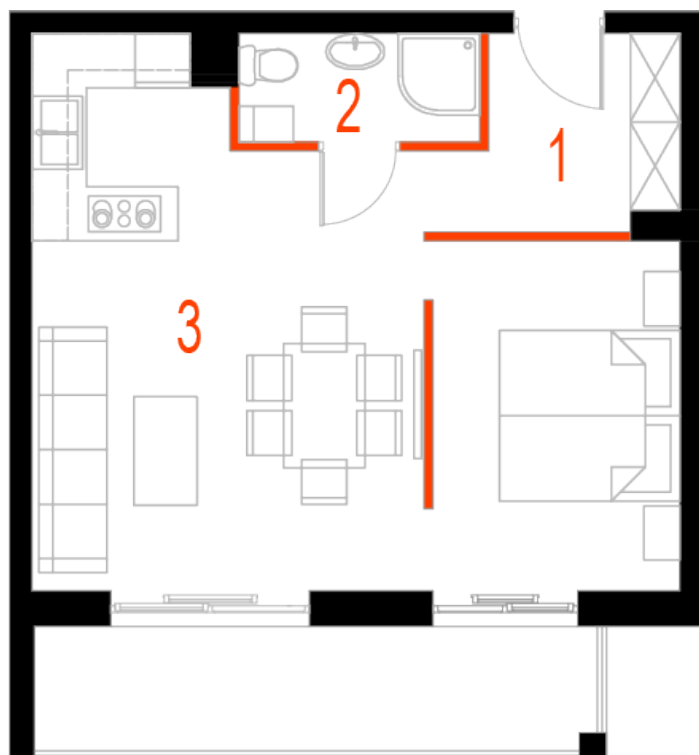

Blok 4, Poziom 4, Mieszkanie 27

ZESTAWIENIE POMIESZCZEŃ

1	Komunikacja	5,08 m ²
2	Łazienka	3,20 m ²
3	Salon z aneksem kuchennym i sypialnym	34,50 m ²
4	Loggia	9,06 m ²
-	Powierzchnia użytkowa	42,78 m²
-		
-	Cena za m ²	8 750 zł