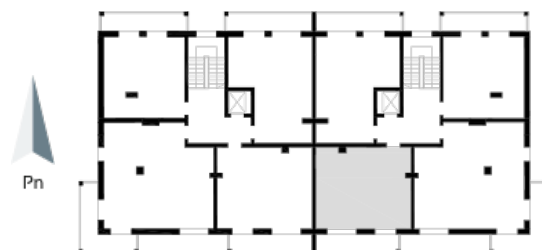

Blok 4, Poziom 4, Mieszkanie 27

ZESTAWIENIE POMIESZCZEŃ

1	Komunikacja	5,08 m ²
2	Łazienka	3,20 m ²
3	Salon z aneksem kuchennym i sypialnym	34,50 m ²
4	Loggia	9,06 m ²
-	Powierzchnia użytkowa	42,78 m²
-		
-	Cena za m ²	8 800 zł