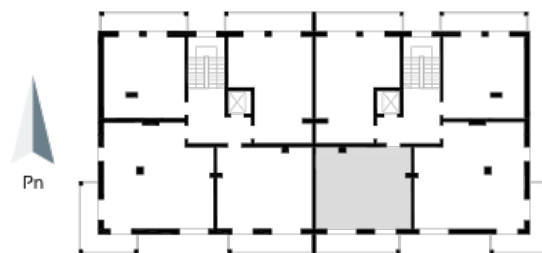

Blok 4, Poziom 4, Mieszkanie 27

ZESTAWIENIE POMIESZCZEŃ

1	Komunikacja	5,08 m ²
2	Łazienka	3,20 m ²
3	Salon z aneksem kuchennym i sypialnym	34,50 m ²
4	Loggia	9,06 m ²
-	Powierzchnia użytkowa	42,78 m²
-		
-	Cena za m ²	8 750 zł