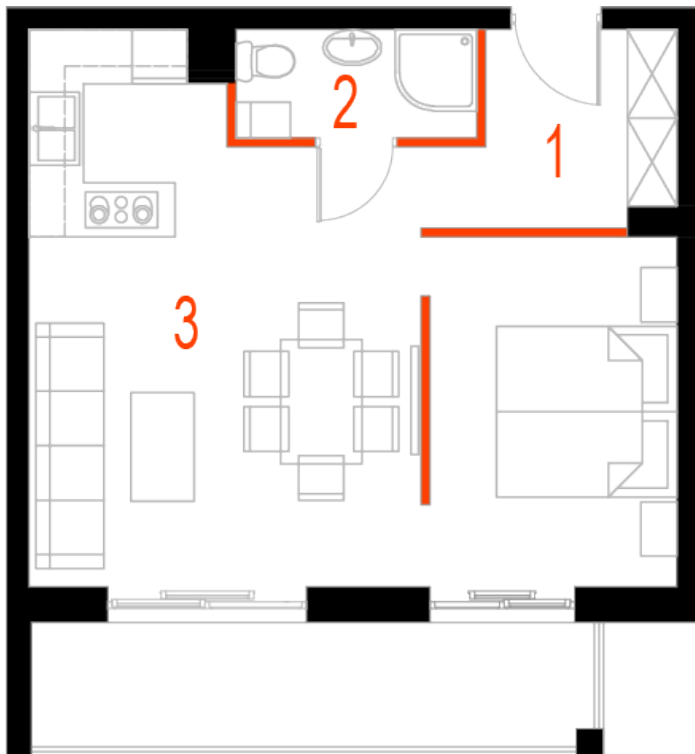

Blok 4, Poziom 4, **Mieszkanie 27**

**ZESTAWIENIE POMIESZCZEŃ**

1	Komunikacja	5,08 m <sup>2</sup>
2	Łazienka	3,20 m <sup>2</sup>
3	Salon z aneksem kuchennym i sypialnym	34,50 m <sup>2</sup>
4	Loggia	9,06 m <sup>2</sup>
-	<b>Powierzchnia użytkowa</b>	<b>42,78 m<sup>2</sup></b>
-		
-	Cena za m <sup>2</sup>	8 400 zł