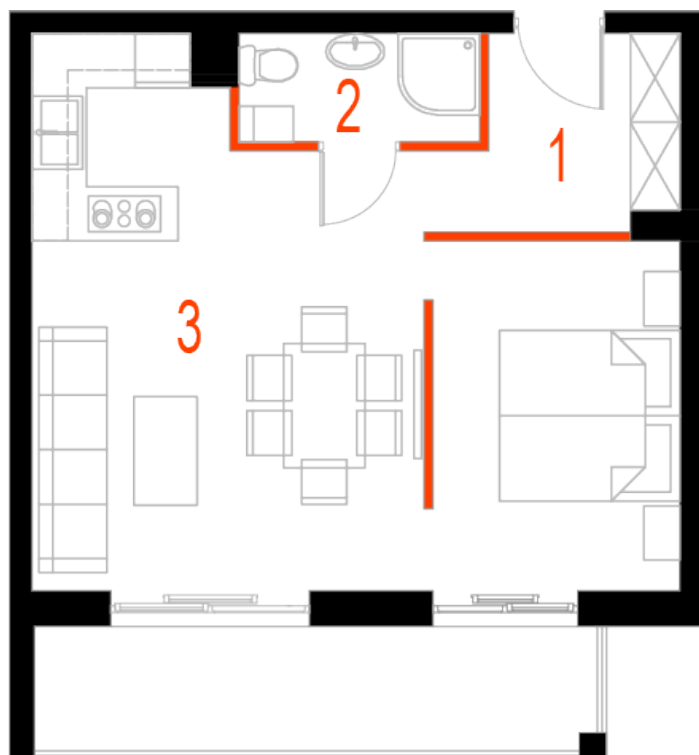

Blok 4, Poziom 4, Mieszkanie 27

ZESTAWIENIE POMIESZCZEŃ

1	Komunikacja	5,08 m ²
2	Łazienka	3,20 m ²
3	Salon z aneksem kuchennym i sypialnym	34,50 m ²
4	Loggia	9,06 m ²
-	Powierzchnia użytkowa	42,78 m²
-		
-	Cena za m ²	8 800 zł