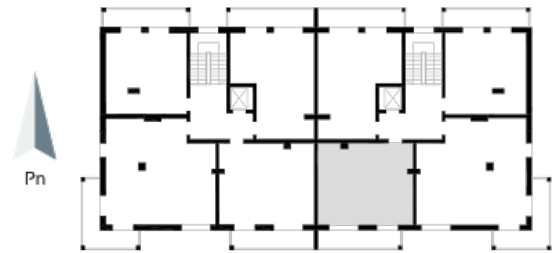

Blok 4, Poziom 4, **Mieszkanie 27**

**ZESTAWIENIE POMIESZCZEŃ**

1	Komunikacja	5,08 m <sup>2</sup>
2	Łazienka	3,20 m <sup>2</sup>
3	Salon z aneksem kuchennym i sypialnym	34,50 m <sup>2</sup>
4	Loggia	9,06 m <sup>2</sup>
-	<b>Powierzchnia użytkowa</b>	<b>42,78 m<sup>2</sup></b>
-		
-	Cena za m <sup>2</sup>	8 400 zł