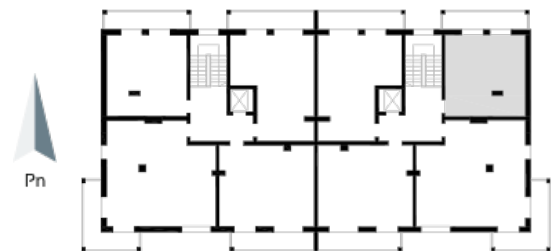

Blok 4, Poziom 4, Mieszkanie 25

ZESTAWIENIE POMIESZCZEŃ

1	Komunikacja	5,24 m ²
2	Łazienka	4,86 m ²
3	Salon z aneksem kuchennym i sypialnym	26,20 m ²
4	Loggia	9,36 m ²
-	Powierzchnia użytkowa	36,30 m²
-		
-	Cena za m ²	8 400 zł