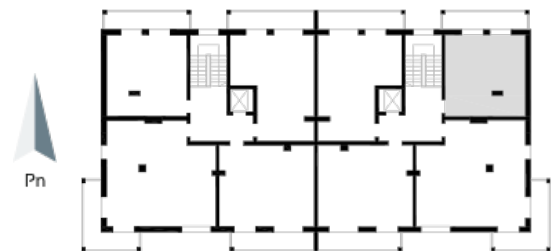

## Blok 4, Poziom 4, Mieszkanie 25

### ZESTAWIENIE POMIESZCZEŃ

1	Komunikacja	5,24 m <sup>2</sup>
2	Łazienka	4,86 m <sup>2</sup>
3	Salon z aneksem kuchennym i sypialnym	26,20 m <sup>2</sup>
4	Loggia	9,36 m <sup>2</sup>
-	<b>Powierzchnia użytkowa</b>	<b>36,30 m<sup>2</sup></b>
-		
-	Cena za m <sup>2</sup>	8 750 zł