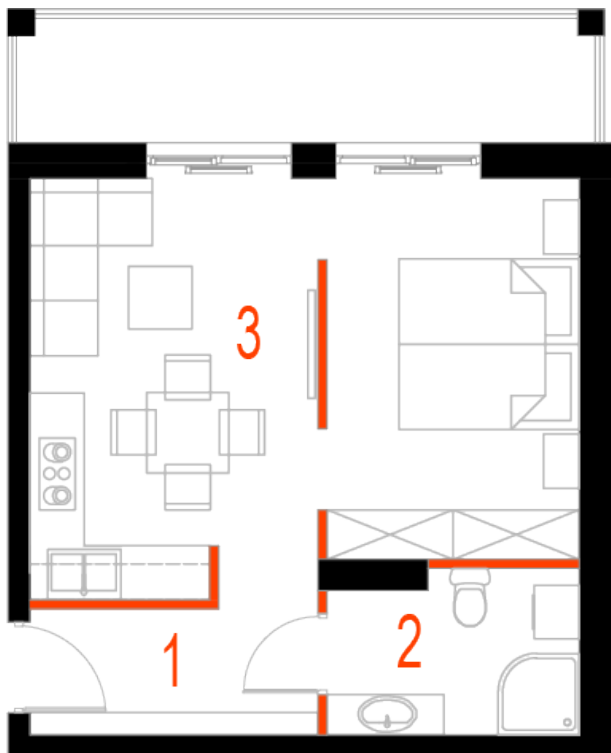

## Blok 4, Poziom 4, Mieszkanie 25

### ZESTAWIENIE POMIESZCZEŃ

1	Komunikacja	5,24 m <sup>2</sup>
2	Łazienka	4,86 m <sup>2</sup>
3	Salon z aneksem kuchennym i sypialnym	26,20 m <sup>2</sup>
4	Loggia	9,36 m <sup>2</sup>
-	<b>Powierzchnia użytkowa</b>	<b>36,30 m<sup>2</sup></b>
-		
-	Cena za m <sup>2</sup>	8 750 zł