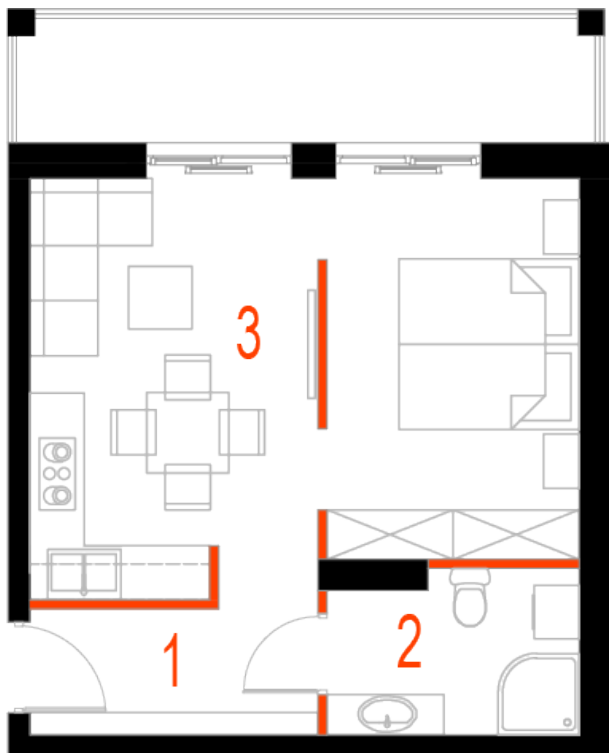

Blok 4, Poziom 4, Mieszkanie 25

ZESTAWIENIE POMIESZCZEŃ

1	Komunikacja	5,24 m ²
2	Łazienka	4,86 m ²
3	Salon z aneksem kuchennym i sypialnym	26,20 m ²
4	Loggia	9,36 m ²
-	Powierzchnia użytkowa	36,30 m²
-		
-	Cena za m ²	8 400 zł