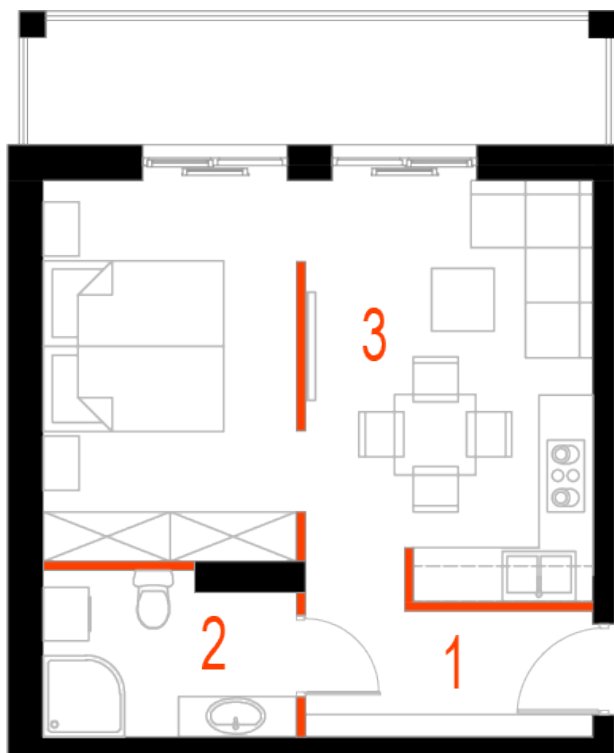

## Blok 4, Poziom 3, Mieszkanie 24

### ZESTAWIENIE POMIESZCZEŃ

1	Komunikacja	5,24 m <sup>2</sup>
2	Łazienka	4,93 m <sup>2</sup>
3	Salon z aneksem kuchennym i sypialnym	26,20 m <sup>2</sup>
4	Loggia	9,36 m <sup>2</sup>
-	<b>Powierzchnia użytkowa</b>	<b>36,37 m<sup>2</sup></b>
-		
-	Cena za m <sup>2</sup>	8 800 zł