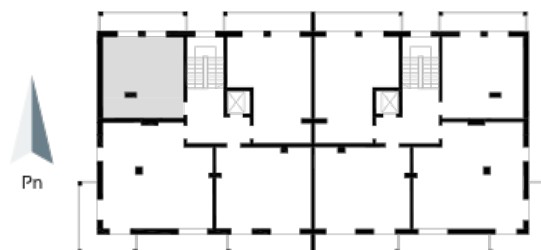

## Blok 4, Poziom 3, Mieszkanie 24

### ZESTAWIENIE POMIESZCZEŃ

1	Komunikacja	5,24 m <sup>2</sup>
2	Łazienka	4,93 m <sup>2</sup>
3	Salon z aneksem kuchennym i sypialnym	26,20 m <sup>2</sup>
4	Loggia	9,36 m <sup>2</sup>
-	<b>Powierzchnia użytkowa</b>	<b>36,37 m<sup>2</sup></b>
-		
-	Cena za m <sup>2</sup>	8 800 zł