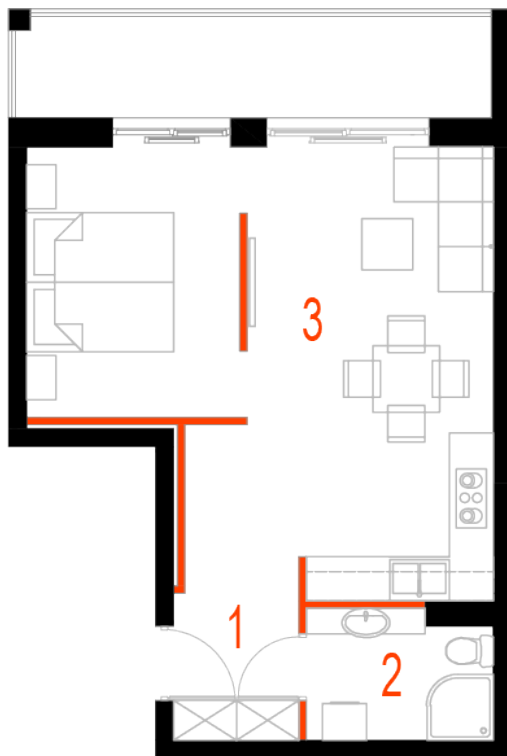

Blok 4, Poziom 3, Mieszkanie 21

ZESTAWIENIE POMIESZCZEŃ

1	Komunikacja	6,97 m ²
2	Łazienka	4,38 m ²
3	Salon z aneksem kuchennym i sypialnym	29,75 m ²
4	Loggia	9,43 m ²
-	Powierzchnia użytkowa	41,10 m²
-		
-	Cena za m ²	8 400 zł