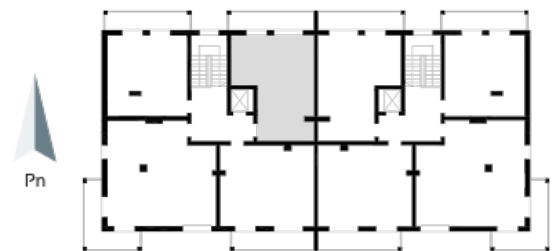

Blok 4, Poziom 3, Mieszkanie 21

ZESTAWIENIE POMIESZCZEŃ

1	Komunikacja	6,97 m ²
2	Łazienka	4,38 m ²
3	Salon z aneksem kuchennym i sypialnym	29,75 m ²
4	Loggia	9,43 m ²
-	Powierzchnia użytkowa	41,10 m²
-		
-	Cena za m ²	8 750 zł