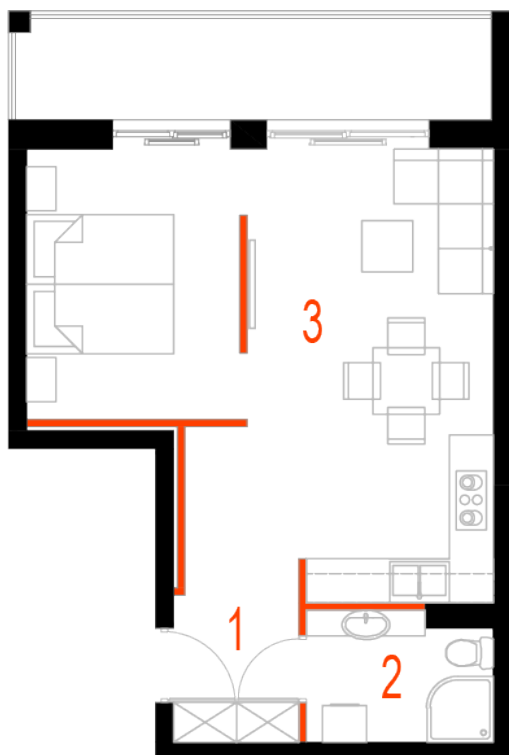

Blok 4, Poziom 3, Mieszkanie 21

ZESTAWIENIE POMIESZCZEŃ

1	Komunikacja	6,97 m ²
2	Łazienka	4,38 m ²
3	Salon z aneksem kuchennym i sypialnym	29,75 m ²
4	Loggia	9,43 m ²
-	Powierzchnia użytkowa	41,10 m²
-		
-	Cena za m ²	8 800 zł