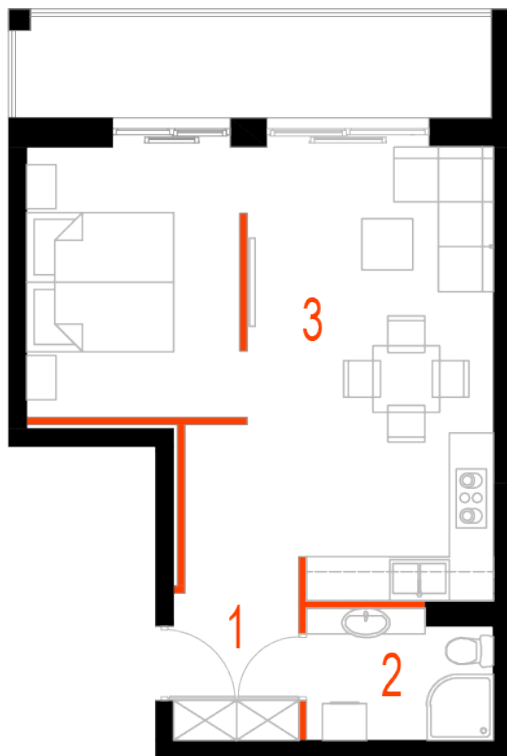

Blok 4, Poziom 3, Mieszkanie 21

ZESTAWIENIE POMIESZCZEŃ

1	Komunikacja	6,97 m ²
2	Łazienka	4,38 m ²
3	Salon z aneksem kuchennym i sypialnym	29,75 m ²
4	Loggia	9,43 m ²
-	Powierzchnia użytkowa	41,10 m²
-		
-	Cena za m ²	8 750 zł