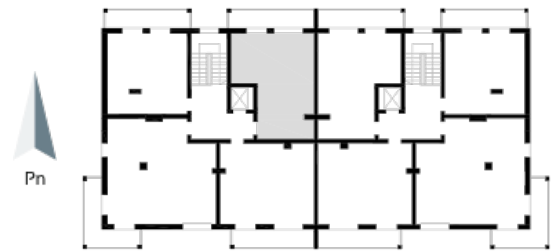

Blok 4, Poziom 3, Mieszkanie 21

ZESTAWIENIE POMIESZCZEŃ

1	Komunikacja	6,97 m ²
2	Łazienka	4,38 m ²
3	Salon z aneksem kuchennym i sypialnym	29,75 m ²
4	Loggia	9,43 m ²
-	Powierzchnia użytkowa	41,10 m²
-		
-	Cena za m ²	8 400 zł