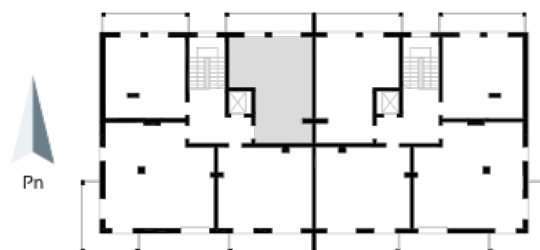

Blok 4, Poziom 3, Mieszkanie 21

ZESTAWIENIE POMIESZCZEŃ

1	Komunikacja	6,97 m ²
2	Łazienka	4,38 m ²
3	Salon z aneksem kuchennym i sypialnym	29,75 m ²
4	Loggia	9,43 m ²
-	Powierzchnia użytkowa	41,10 m²
-		
-	Cena za m ²	8 800 zł