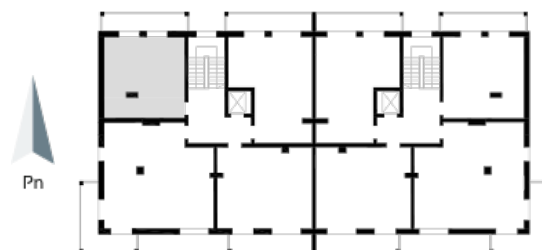

Blok 4, Poziom 2, Mieszkanie 16

ZESTAWIENIE POMIESZCZEŃ

1	Komunikacja	5,24 m ²
2	Łazienka	4,93 m ²
3	Salon z aneksem kuchennym i sypialnym	26,20 m ²
4	Loggia	9,36 m ²
-	Powierzchnia użytkowa	36,37 m²
-		
-	Cena za m ²	8 800 zł