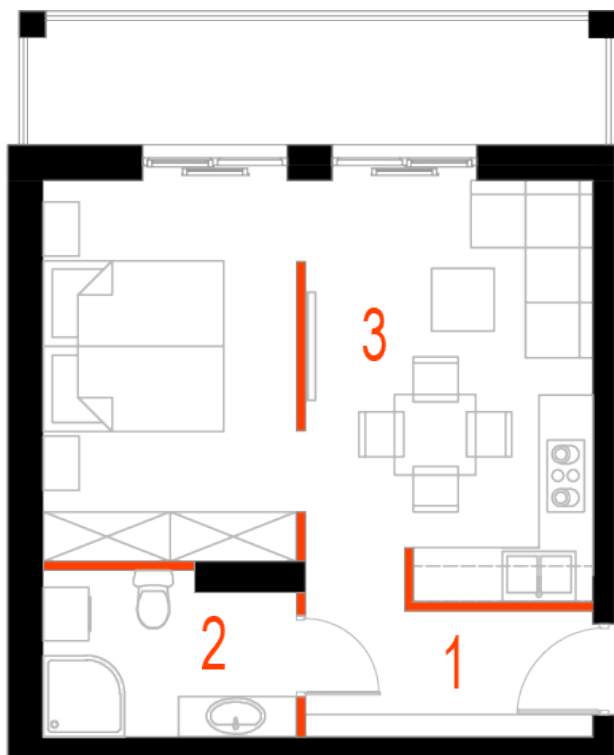

Blok 4, Poziom 2, Mieszkanie 16

ZESTAWIENIE POMIESZCZEŃ

1	Komunikacja	5,24 m ²
2	Łazienka	4,93 m ²
3	Salon z aneksem kuchennym i sypialnym	26,20 m ²
4	Loggia	9,36 m ²
-	Powierzchnia użytkowa	36,37 m²
-		
-	Cena za m ²	8 800 zł