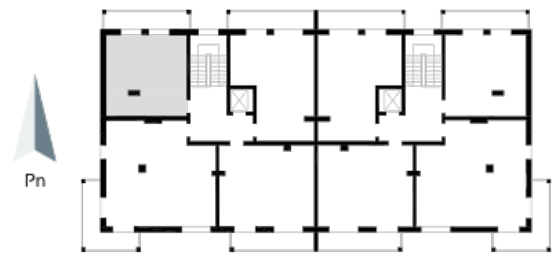

Blok 4, Poziom 2, Mieszkanie 16

ZESTAWIENIE POMIESZCZEŃ

1	Komunikacja	5,24 m ²
2	Łazienka	4,93 m ²
3	Salon z aneksem kuchennym i sypialnym	26,20 m ²
4	Loggia	9,36 m ²
-	Powierzchnia użytkowa	36,37 m²
-		
-	Cena za m ²	8 750 zł