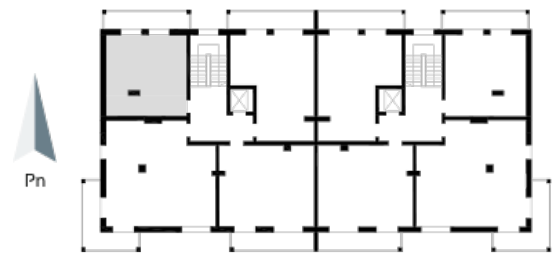

## Blok 4, Poziom 2, Mieszkanie 16

### ZESTAWIENIE POMIESZCZEŃ

1	Komunikacja	5,24 m <sup>2</sup>
2	Łazienka	4,93 m <sup>2</sup>
3	Salon z aneksem kuchennym i sypialnym	26,20 m <sup>2</sup>
4	Loggia	9,36 m <sup>2</sup>
-	<b>Powierzchnia użytkowa</b>	<b>36,37 m<sup>2</sup></b>
-		
-	Cena za m <sup>2</sup>	8 400 zł