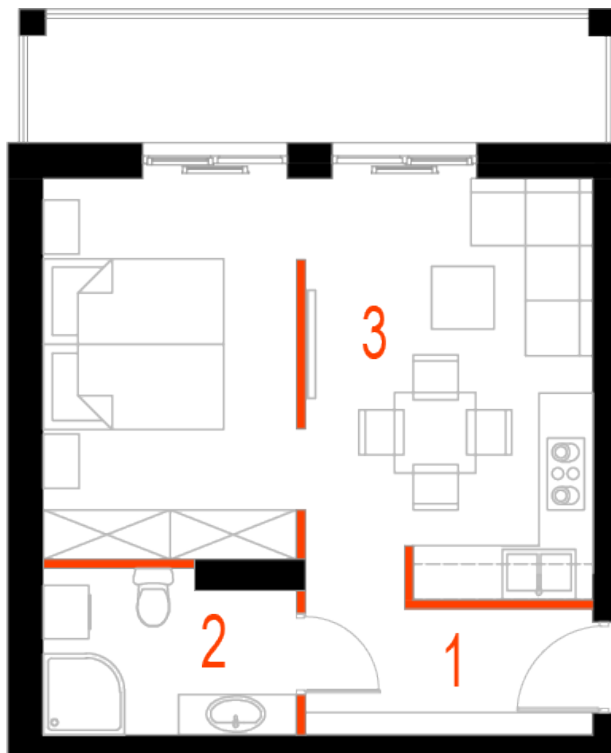

## Blok 4, Poziom 2, Mieszkanie 16

### ZESTAWIENIE POMIESZCZEŃ

1	Komunikacja	5,24 m <sup>2</sup>
2	Łazienka	4,93 m <sup>2</sup>
3	Salon z aneksem kuchennym i sypialnym	26,20 m <sup>2</sup>
4	Loggia	9,36 m <sup>2</sup>
-	<b>Powierzchnia użytkowa</b>	<b>36,37 m<sup>2</sup></b>
-		
-	Cena za m <sup>2</sup>	8 400 zł