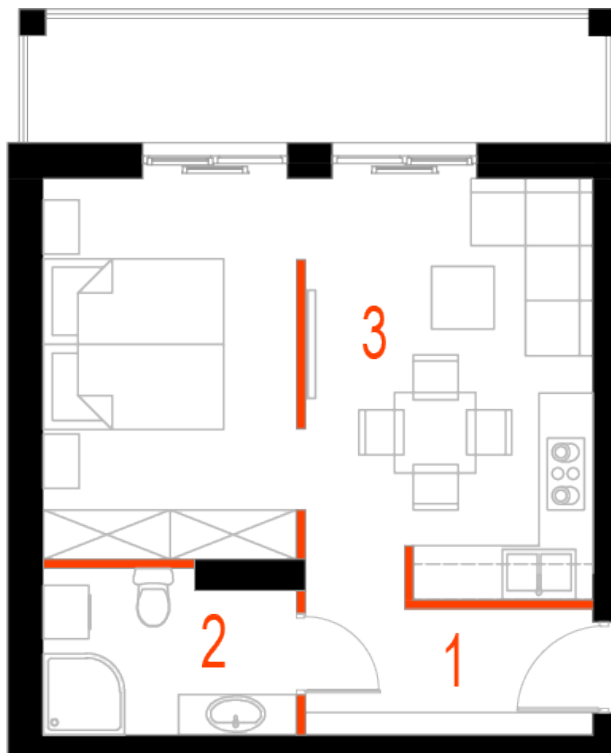

Blok 4, Poziom 2, Mieszkanie 16

ZESTAWIENIE POMIESZCZEŃ

1	Komunikacja	5,24 m ²
2	Łazienka	4,93 m ²
3	Salon z aneksem kuchennym i sypialnym	26,20 m ²
4	Loggia	9,36 m ²
-	Powierzchnia użytkowa	36,37 m²
-		
-	Cena za m ²	8 750 zł