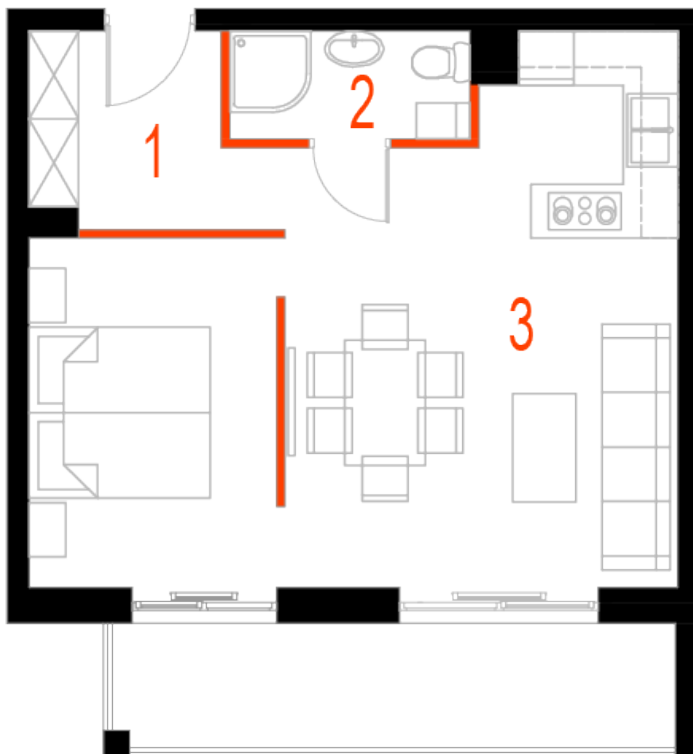

Blok 4, Poziom 2, Mieszkanie 14

ZESTAWIENIE POMIESZCZEŃ

1	Komunikacja	5,08 m ²
2	Łazienka	3,20 m ²
3	Salon z aneksem kuchennym i sypialnym	34,56 m ²
4	Loggia	9,06 m ²
-	Powierzchnia użytkowa	42,84 m²
-		
-	Cena za m ²	8 750 zł