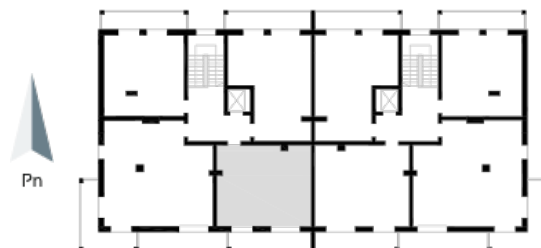

Blok 4, Poziom 2, Mieszkanie 14

ZESTAWIENIE POMIESZCZEŃ

1	Komunikacja	5,08 m ²
2	Łazienka	3,20 m ²
3	Salon z aneksem kuchennym i sypialnym	34,56 m ²
4	Loggia	9,06 m ²
-	Powierzchnia użytkowa	42,84 m²
-		
-	Cena za m ²	8 800 zł