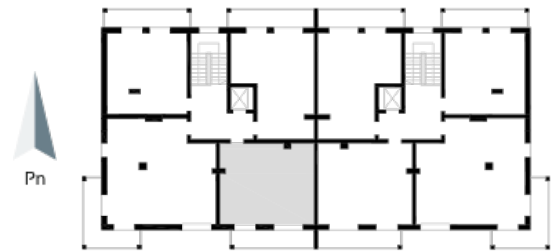

Blok 4, Poziom 2, Mieszkanie 14

ZESTAWIENIE POMIESZCZEŃ

1	Komunikacja	5,08 m ²
2	Łazienka	3,20 m ²
3	Salon z aneksem kuchennym i sypialnym	34,56 m ²
4	Loggia	9,06 m ²
-	Powierzchnia użytkowa	42,84 m²
-		
-	Cena za m ²	8 750 zł