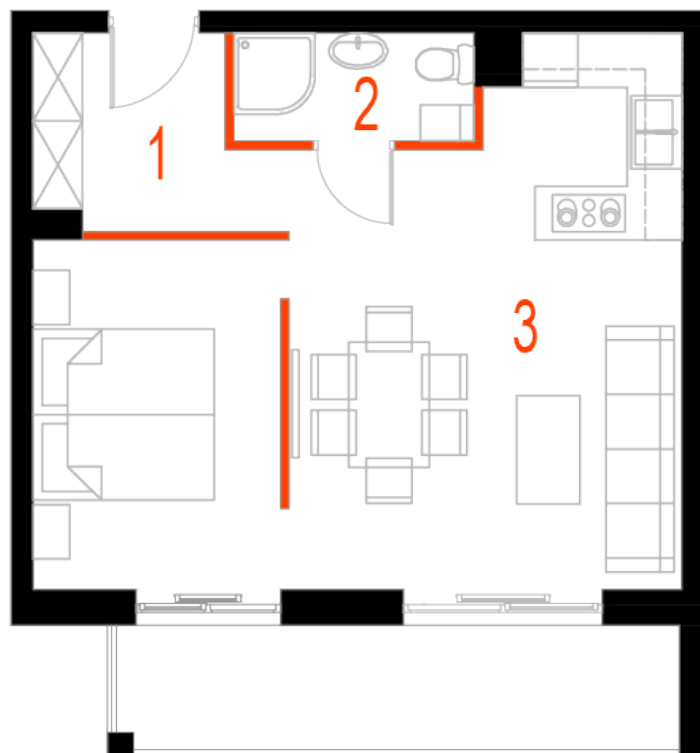

Blok 4, Poziom 2, **Mieszkanie 14**

ZESTAWIENIE POMIESZCZEŃ

1	Komunikacja	5,08 m ²
2	Łazienka	3,20 m ²
3	Salon z aneksem kuchennym i sypialnym	34,56 m ²
4	Loggia	9,06 m ²
-	Powierzchnia użytkowa	42,84 m²
-		
-	Cena za m ²	8 400 zł