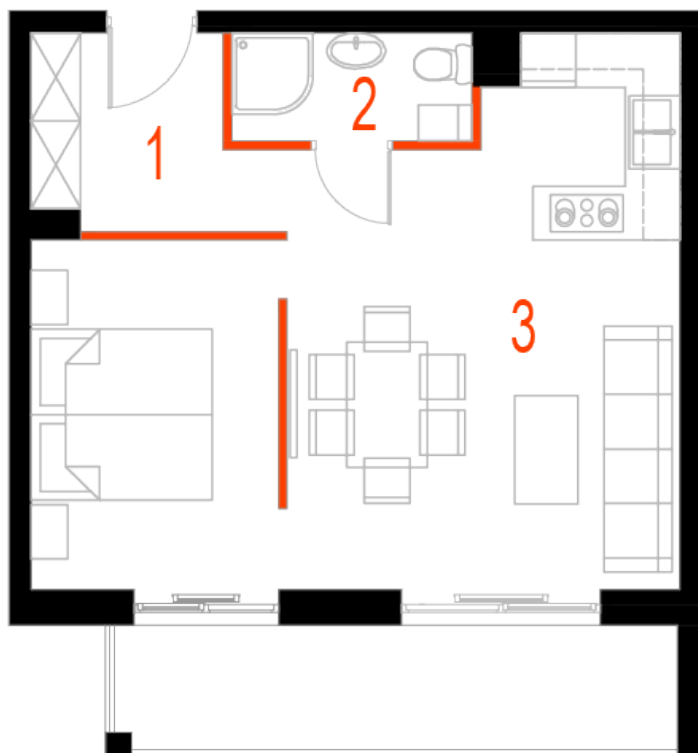

Blok 4, Poziom 2, Mieszkanie 14

ZESTAWIENIE POMIESZCZEŃ

1	Komunikacja	5,08 m ²
2	Łazienka	3,20 m ²
3	Salon z aneksem kuchennym i sypialnym	34,56 m ²
4	Loggia	9,06 m ²
-	Powierzchnia użytkowa	42,84 m²
-		
-	Cena za m ²	8 800 zł