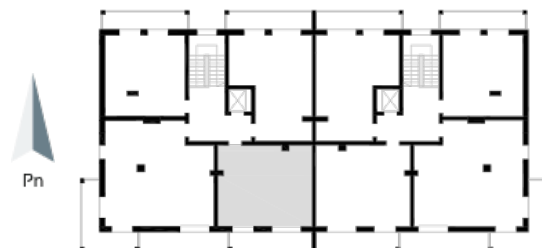

Blok 4, Poziom 2, **Mieszkanie 14**

ZESTAWIENIE POMIESZCZEŃ

1	Komunikacja	5,08 m ²
2	Łazienka	3,20 m ²
3	Salon z aneksem kuchennym i sypialnym	34,56 m ²
4	Loggia	9,06 m ²
-	Powierzchnia użytkowa	42,84 m²
-		
-	Cena za m ²	8 400 zł