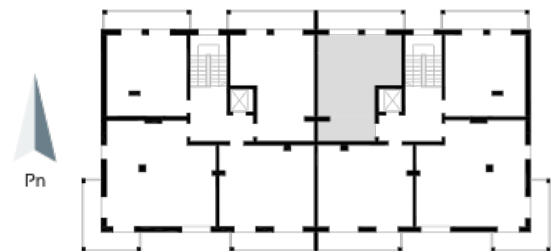

## Blok 4, Poziom 2, Mieszkanie 12

### ZESTAWIENIE POMIESZCZEŃ

1	Komunikacja	6,97 m <sup>2</sup>
2	Łazienka	4,42 m <sup>2</sup>
3	Salon z aneksem kuchennym i sypialnym	29,75 m <sup>2</sup>
4	Loggia	9,43 m <sup>2</sup>
-	<b>Powierzchnia użytkowa</b>	<b>41,14 m<sup>2</sup></b>
-		
-	Cena za m <sup>2</sup>	8 750 zł