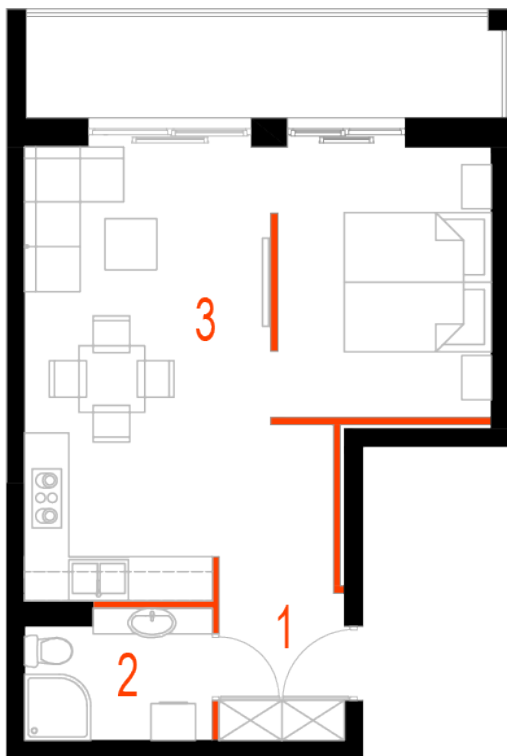

## Blok 4, Poziom 2, Mieszkanie 12

### ZESTAWIENIE POMIESZCZEŃ

1	Komunikacja	6,97 m <sup>2</sup>
2	Łazienka	4,42 m <sup>2</sup>
3	Salon z aneksem kuchennym i sypialnym	29,75 m <sup>2</sup>
4	Loggia	9,43 m <sup>2</sup>
-	<b>Powierzchnia użytkowa</b>	<b>41,14 m<sup>2</sup></b>
-		
-	Cena za m <sup>2</sup>	8 750 zł