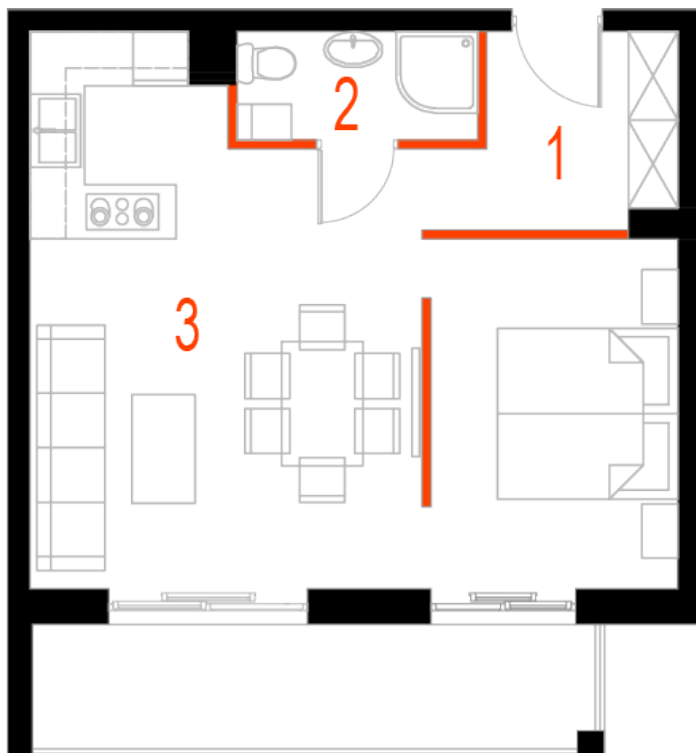

## Blok 4, Poziom 2, Mieszkanie 11

### ZESTAWIENIE POMIESZCZEŃ

1	Komunikacja	5,08 m <sup>2</sup>
2	Łazienka	3,20 m <sup>2</sup>
3	Salon z aneksem kuchennym i sypialnym	34,56 m <sup>2</sup>
4	Loggia	9,06 m <sup>2</sup>
-	<b>Powierzchnia użytkowa</b>	<b>42,84 m<sup>2</sup></b>
-		
-	Cena za m <sup>2</sup>	8 750 zł