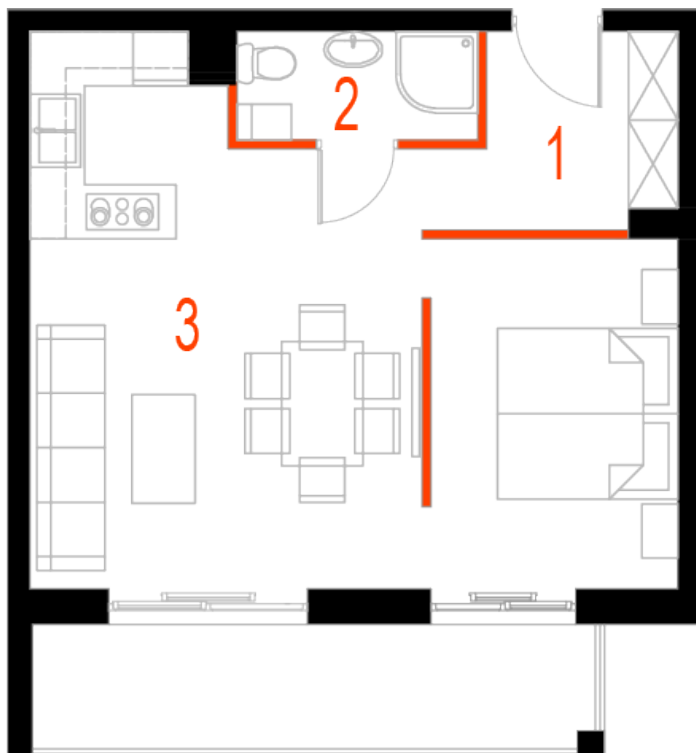

Blok 4, Poziom 2, Mieszkanie 11

ZESTAWIENIE POMIESZCZEŃ

1	Komunikacja	5,08 m ²
2	Łazienka	3,20 m ²
3	Salon z aneksem kuchennym i sypialnym	34,56 m ²
4	Loggia	9,06 m ²
-	Powierzchnia użytkowa	42,84 m²
-		
-	Cena za m ²	8 400 zł