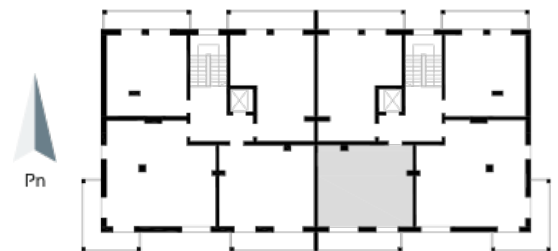

## Blok 4, Poziom 2, Mieszkanie 11

### ZESTAWIENIE POMIESZCZEŃ

1	Komunikacja	5,08 m <sup>2</sup>
2	Łazienka	3,20 m <sup>2</sup>
3	Salon z aneksem kuchennym i sypialnym	34,56 m <sup>2</sup>
4	Loggia	9,06 m <sup>2</sup>
-	<b>Powierzchnia użytkowa</b>	<b>42,84 m<sup>2</sup></b>
-		
-	Cena za m <sup>2</sup>	8 750 zł