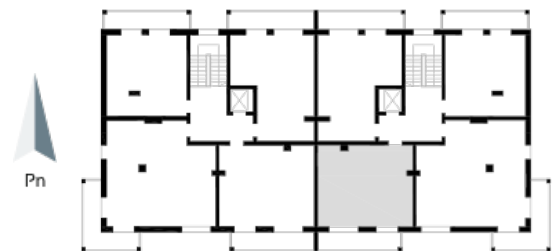

Blok 4, Poziom 2, Mieszkanie 11

ZESTAWIENIE POMIESZCZEŃ

1	Komunikacja	5,08 m ²
2	Łazienka	3,20 m ²
3	Salon z aneksem kuchennym i sypialnym	34,56 m ²
4	Loggia	9,06 m ²
-	Powierzchnia użytkowa	42,84 m²
-		
-	Cena za m ²	8 400 zł