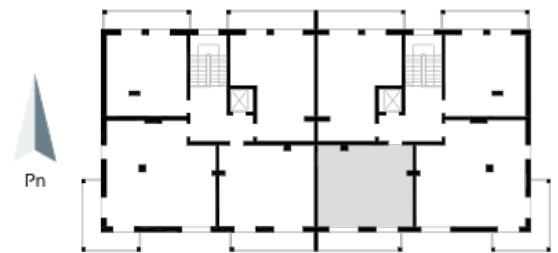

## Blok 4, Poziom 2, Mieszkanie 11

### ZESTAWIENIE POMIESZCZEŃ

1	Komunikacja	5,08 m <sup>2</sup>
2	Łazienka	3,20 m <sup>2</sup>
3	Salon z aneksem kuchennym i sypialnym	34,56 m <sup>2</sup>
4	Loggia	9,06 m <sup>2</sup>
-	<b>Powierzchnia użytkowa</b>	<b>42,84 m<sup>2</sup></b>
-		
-	Cena za m <sup>2</sup>	8 800 zł