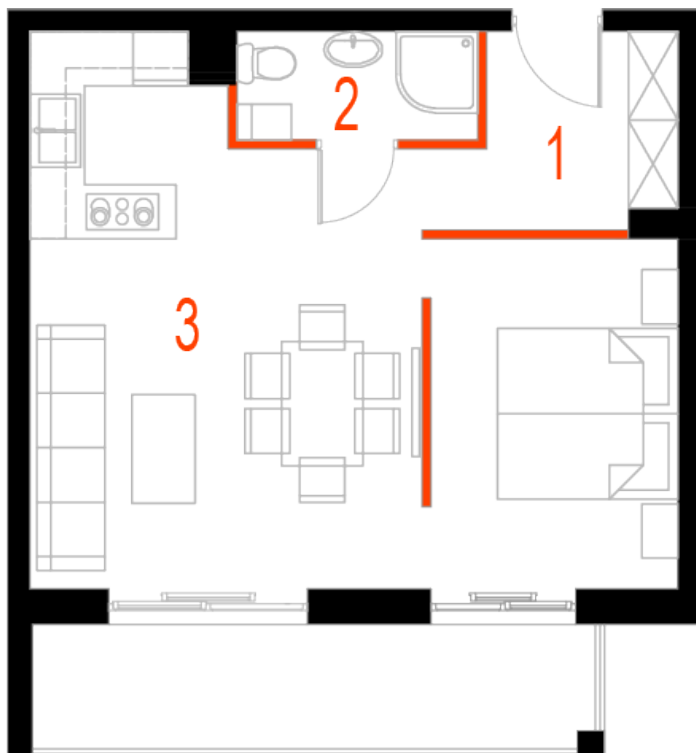

## Blok 4, Poziom 2, Mieszkanie 11

### ZESTAWIENIE POMIESZCZEŃ

1	Komunikacja	5,08 m <sup>2</sup>
2	Łazienka	3,20 m <sup>2</sup>
3	Salon z aneksem kuchennym i sypialnym	34,56 m <sup>2</sup>
4	Loggia	9,06 m <sup>2</sup>
-	<b>Powierzchnia użytkowa</b>	<b>42,84 m<sup>2</sup></b>
-		
-	Cena za m <sup>2</sup>	8 800 zł