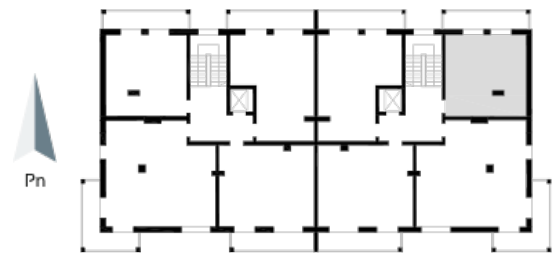

## Blok 4, Poziom 2, Mieszkanie 9

### ZESTAWIENIE POMIESZCZEŃ

1	Komunikacja	5,24 m <sup>2</sup>
2	Łazienka	4,93 m <sup>2</sup>
3	Salon z aneksem kuchennym i sypialnym	26,20 m <sup>2</sup>
4	Loggia	9,36 m <sup>2</sup>
-	<b>Powierzchnia użytkowa</b>	<b>36,37 m<sup>2</sup></b>
-		
-	Cena za m <sup>2</sup>	8 800 zł