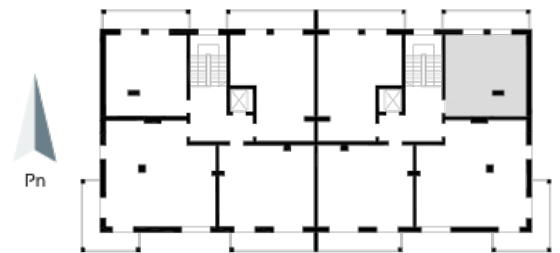

## Blok 4, Poziom 2, Mieszkanie 9

### ZESTAWIENIE POMIESZCZEŃ

1	Komunikacja	5,24 m <sup>2</sup>
2	Łazienka	4,93 m <sup>2</sup>
3	Salon z aneksem kuchennym i sypialnym	26,20 m <sup>2</sup>
4	Loggia	9,36 m <sup>2</sup>
-	<b>Powierzchnia użytkowa</b>	<b>36,37 m<sup>2</sup></b>
-		
-	Cena za m <sup>2</sup>	8 750 zł