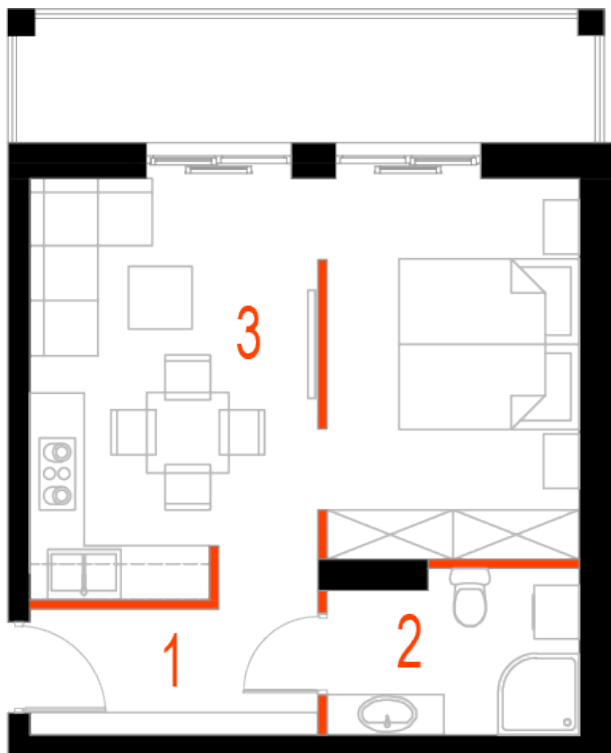

## Blok 4, Poziom 2, Mieszkanie 9

### ZESTAWIENIE POMIESZCZEŃ

1	Komunikacja	5,24 m <sup>2</sup>
2	Łazienka	4,93 m <sup>2</sup>
3	Salon z aneksem kuchennym i sypialnym	26,20 m <sup>2</sup>
4	Loggia	9,36 m <sup>2</sup>
-	<b>Powierzchnia użytkowa</b>	<b>36,37 m<sup>2</sup></b>
-		
-	Cena za m <sup>2</sup>	8 800 zł