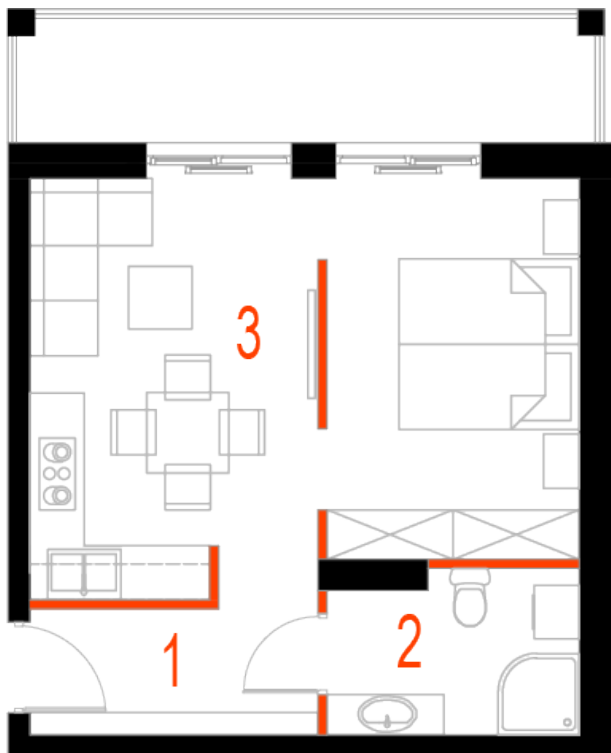

## Blok 4, Poziom 2, Mieszkanie 9

### ZESTAWIENIE POMIESZCZEŃ

1	Komunikacja	5,24 m <sup>2</sup>
2	Łazienka	4,93 m <sup>2</sup>
3	Salon z aneksem kuchennym i sypialnym	26,20 m <sup>2</sup>
4	Loggia	9,36 m <sup>2</sup>
-	<b>Powierzchnia użytkowa</b>	<b>36,37 m<sup>2</sup></b>
-		
-	Cena za m <sup>2</sup>	8 750 zł