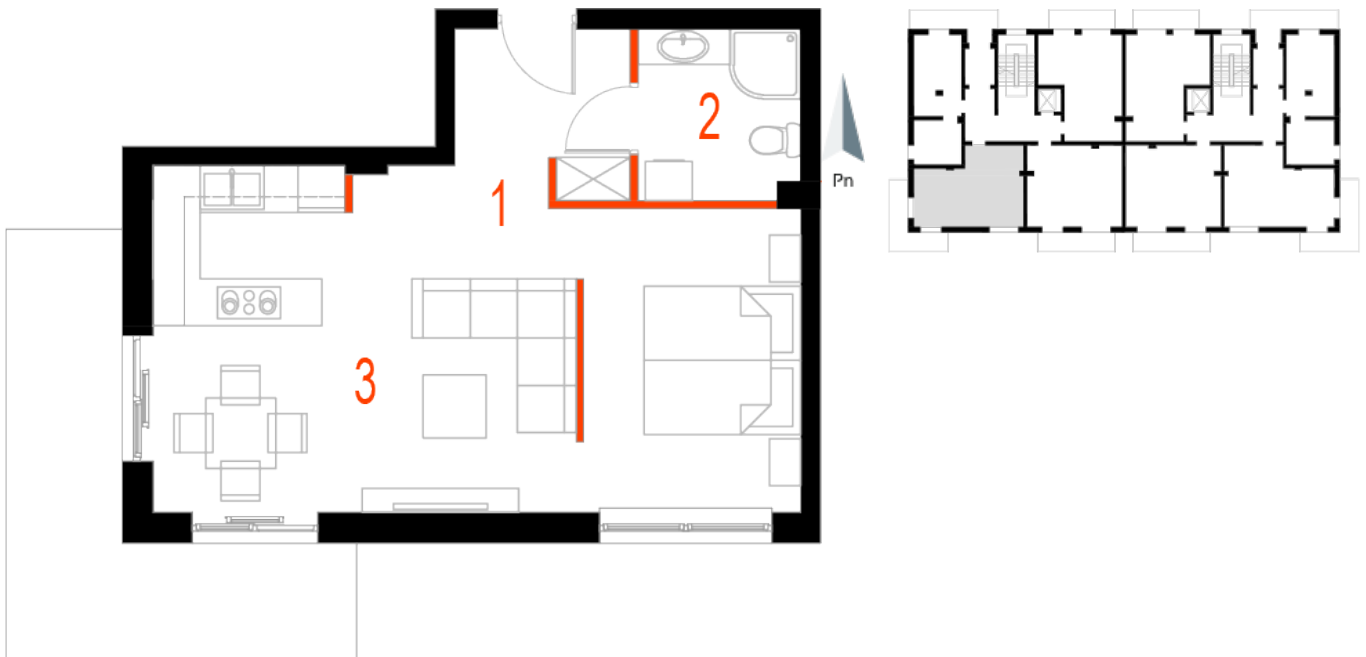

Blok 4, Poziom 1, Mieszkanie 7

ZESTAWIENIE POMIESZCZEŃ

| | | |
|---|---------------------------------------|----------------------------|
| 1 | Komunikacja | 4,36 m ² |
| 2 | Łazienka | 4,43 m ² |
| 3 | Salon z aneksem kuchennym i sypialnym | 34,48 m ² |
| 4 | Taras | 12,57 m ² |
| - | Powierzchnia użytkowa | 43,27 m² |
| - | | |
| - | Cena za m ² | 8 800 zł |
| - | Cena mieszkania | 380 776 zł |