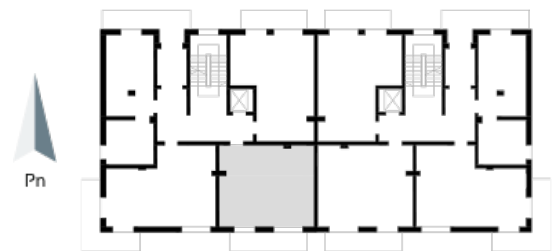

## Blok 4, Poziom 1, Mieszkanie 6

### ZESTAWIENIE POMIESZCZEŃ

1	Komunikacja	5,08 m <sup>2</sup>
2	Łazienka	3,20 m <sup>2</sup>
3	Salon z aneksem kuchennym i sypialnym	34,62 m <sup>2</sup>
4	Taras	8,60 m <sup>2</sup>
-	<b>Powierzchnia użytkowa</b>	<b>42,90 m<sup>2</sup></b>
-		
-	Cena za m <sup>2</sup>	8 800 zł