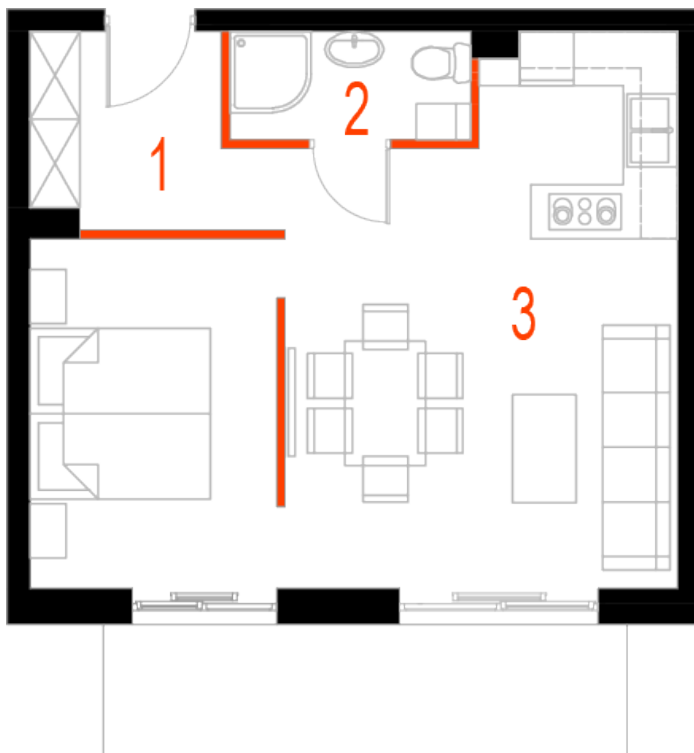

Blok 4, Poziom 1, Mieszkanie 6

ZESTAWIENIE POMIESZCZEŃ

1	Komunikacja	5,08 m ²
2	Łazienka	3,20 m ²
3	Salon z aneksem kuchennym i sypialnym	34,62 m ²
4	Taras	8,60 m ²
-	Powierzchnia użytkowa	42,90 m²
-		
-	Cena za m ²	8 400 zł