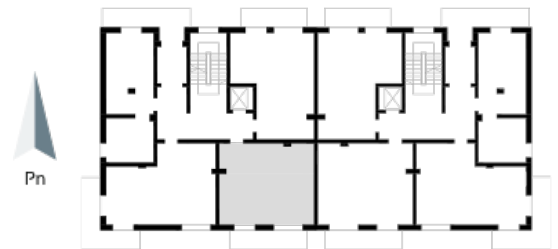

Blok 4, Poziom 1, Mieszkanie 6

ZESTAWIENIE POMIESZCZEŃ

1	Komunikacja	5,08 m ²
2	Łazienka	3,20 m ²
3	Salon z aneksem kuchennym i sypialnym	34,62 m ²
4	Taras	8,60 m ²
-	Powierzchnia użytkowa	42,90 m²
-		
-	Cena za m ²	8 750 zł