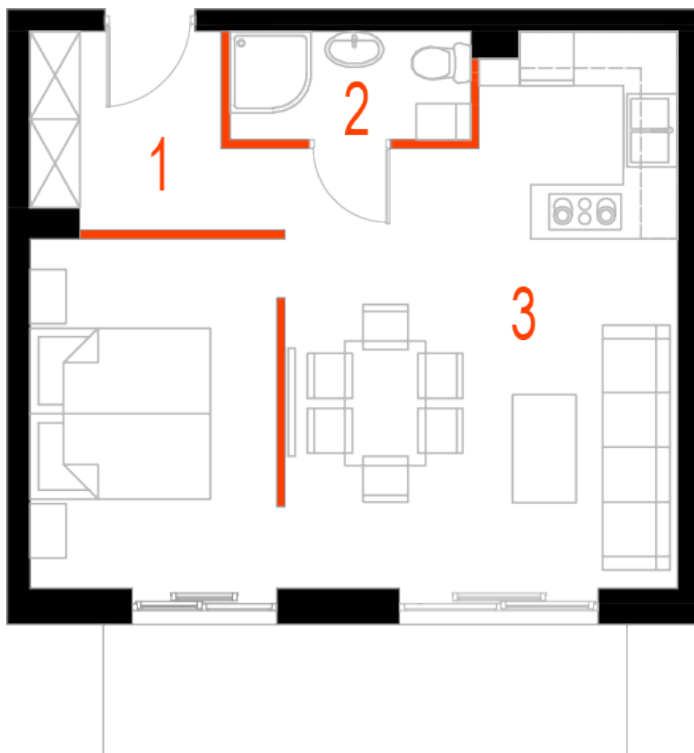

Blok 4, Poziom 1, Mieszkanie 6

ZESTAWIENIE POMIESZCZEŃ

1	Komunikacja	5,08 m ²
2	Łazienka	3,20 m ²
3	Salon z aneksem kuchennym i sypialnym	34,62 m ²
4	Taras	8,60 m ²
-	Powierzchnia użytkowa	42,90 m²
-		
-	Cena za m ²	8 750 zł