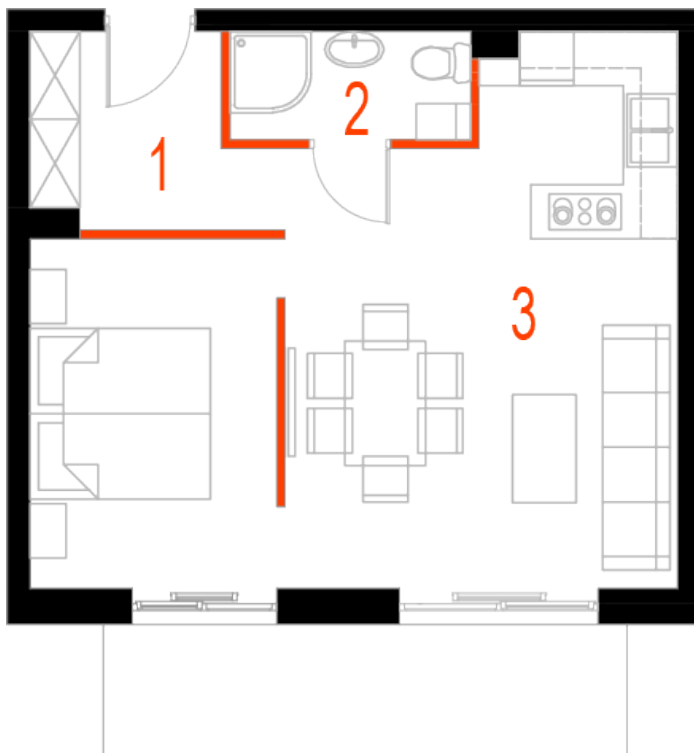

## Blok 4, Poziom 1, Mieszkanie 6

### ZESTAWIENIE POMIESZCZEŃ

1	Komunikacja	5,08 m <sup>2</sup>
2	Łazienka	3,20 m <sup>2</sup>
3	Salon z aneksem kuchennym i sypialnym	34,62 m <sup>2</sup>
4	Taras	8,60 m <sup>2</sup>
-	<b>Powierzchnia użytkowa</b>	<b>42,90 m<sup>2</sup></b>
-		
-	Cena za m <sup>2</sup>	8 800 zł