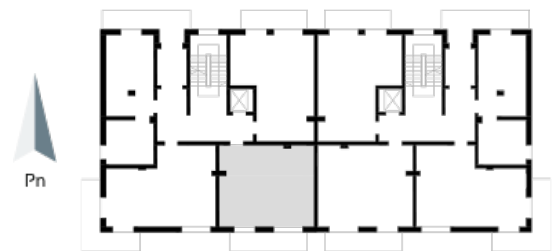

Blok 4, Poziom 1, Mieszkanie 6

ZESTAWIENIE POMIESZCZEŃ

1	Komunikacja	5,08 m ²
2	Łazienka	3,20 m ²
3	Salon z aneksem kuchennym i sypialnym	34,62 m ²
4	Taras	8,60 m ²
-	Powierzchnia użytkowa	42,90 m²
-		
-	Cena za m ²	8 400 zł