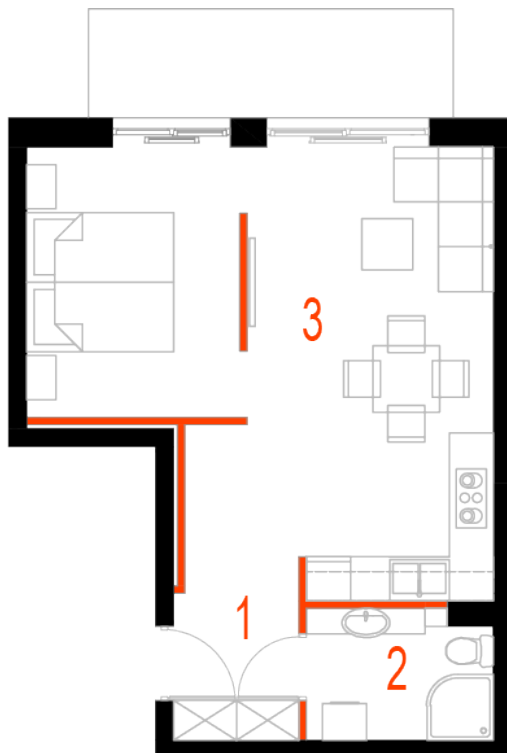

Blok 4, Poziom 1, Mieszkanie 5

ZESTAWIENIE POMIESZCZEŃ

| | | |
|---|---------------------------------------|----------------------------|
| 1 | Komunikacja | 6,97 m ² |
| 2 | Łazienka | 4,46 m ² |
| 3 | Salon z aneksem kuchennym i sypialnym | 29,75 m ² |
| 4 | Taras | 7,34 m ² |
| - | Powierzchnia użytkowa | 41,18 m² |
| - | | |
| - | Cena za m ² | 8 400 zł |