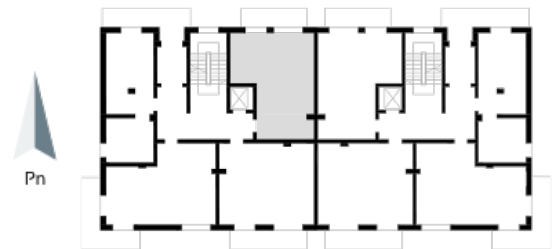

Blok 4, Poziom 1, Mieszkanie 5

ZESTAWIENIE POMIESZCZEŃ

| | | |
|---|---------------------------------------|----------------------------|
| 1 | Komunikacja | 6,97 m ² |
| 2 | Łazienka | 4,46 m ² |
| 3 | Salon z aneksem kuchennym i sypialnym | 29,75 m ² |
| 4 | Taras | 7,34 m ² |
| - | Powierzchnia użytkowa | 41,18 m² |
| - | | |
| - | Cena za m ² | 8 400 zł |