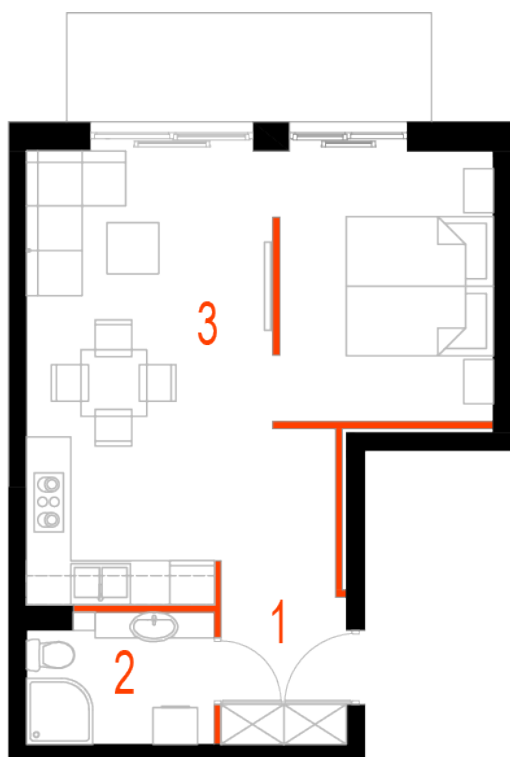

Blok 4, Poziom 1, Mieszkanie 4

ZESTAWIENIE POMIESZCZEŃ

1	Komunikacja	6,97 m ²
2	Łazienka	4,46 m ²
3	Salon z aneksem kuchennym i sypialnym	29,75 m ²
4	Taras	7,34 m ²
-	Powierzchnia użytkowa	41,18 m²
-		
-	Cena za m ²	8 750 zł