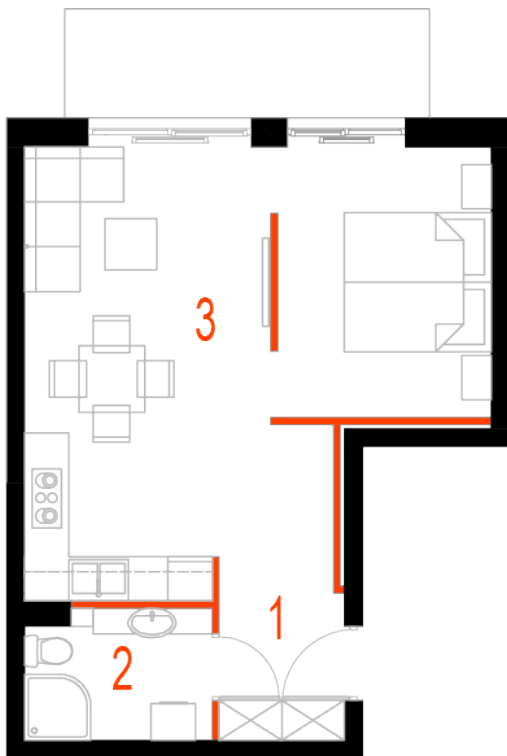

Blok 4, Poziom 1, Mieszkanie 4

ZESTAWIENIE POMIESZCZEŃ

1	Komunikacja	6,97 m ²
2	Łazienka	4,46 m ²
3	Salon z aneksem kuchennym i sypialnym	29,75 m ²
4	Taras	7,34 m ²
-	Powierzchnia użytkowa	41,18 m²
-		
-	Cena za m ²	8 400 zł