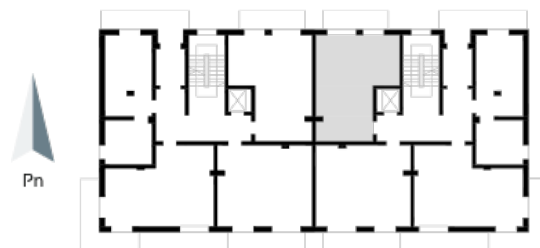

Blok 4, Poziom 1, Mieszkanie 4

ZESTAWIENIE POMIESZCZEŃ

1	Komunikacja	6,97 m ²
2	Łazienka	4,46 m ²
3	Salon z aneksem kuchennym i sypialnym	29,75 m ²
4	Taras	7,34 m ²
-	Powierzchnia użytkowa	41,18 m²
-		
-	Cena za m ²	8 750 zł