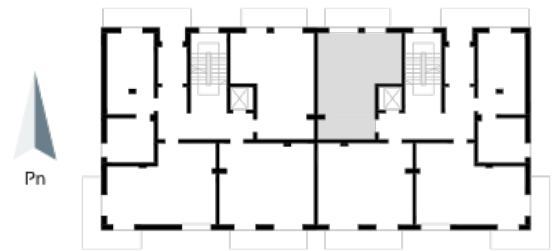

Blok 4, Poziom 1, Mieszkanie 4

ZESTAWIENIE POMIESZCZEŃ

1	Komunikacja	6,97 m ²
2	Łazienka	4,46 m ²
3	Salon z aneksem kuchennym i sypialnym	29,75 m ²
4	Taras	7,34 m ²
-	Powierzchnia użytkowa	41,18 m²
-		
-	Cena za m ²	8 400 zł