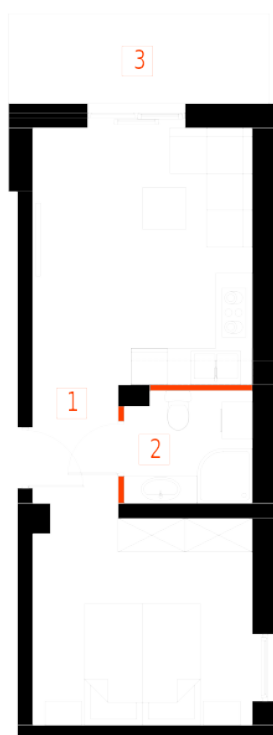

## Blok 4, Poziom 1, **Mieszkanie 1**

### ZESTAWIENIE POMIESZCZEŃ

1	Salon z aneksem kuchennym i sypialnym	<b>30,36 m<sup>2</sup></b>
2	Łazienka	<b>3,20 m<sup>2</sup></b>
3	Taras	<b>6,33 m<sup>2</sup></b>
-	<b>Powierzchnia użytkowa</b>	<b>33,56 m<sup>2</sup></b>
-		
-	Cena za m <sup>2</sup>	8 400 zł
-	<b>Cena mieszkania</b>	<b>281 904 zł</b>