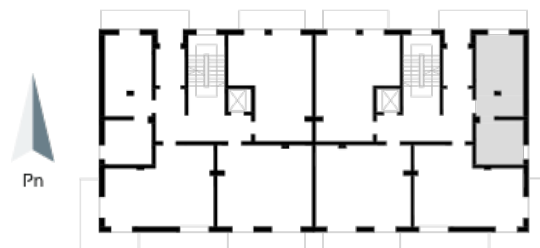

## Blok 4, Poziom 1, **Mieszkanie 1**

### ZESTAWIENIE POMIESZCZEŃ

1	Salon z aneksem kuchennym i sypialnym	<b>30,36 m<sup>2</sup></b>
2	Łazienka	<b>3,20 m<sup>2</sup></b>
3	Taras	<b>6,33 m<sup>2</sup></b>
-	<b>Powierzchnia użytkowa</b>	<b>33,56 m<sup>2</sup></b>
-		
-	Cena za m <sup>2</sup>	8 400 zł
-	<b>Cena mieszkania</b>	<b>281 904 zł</b>